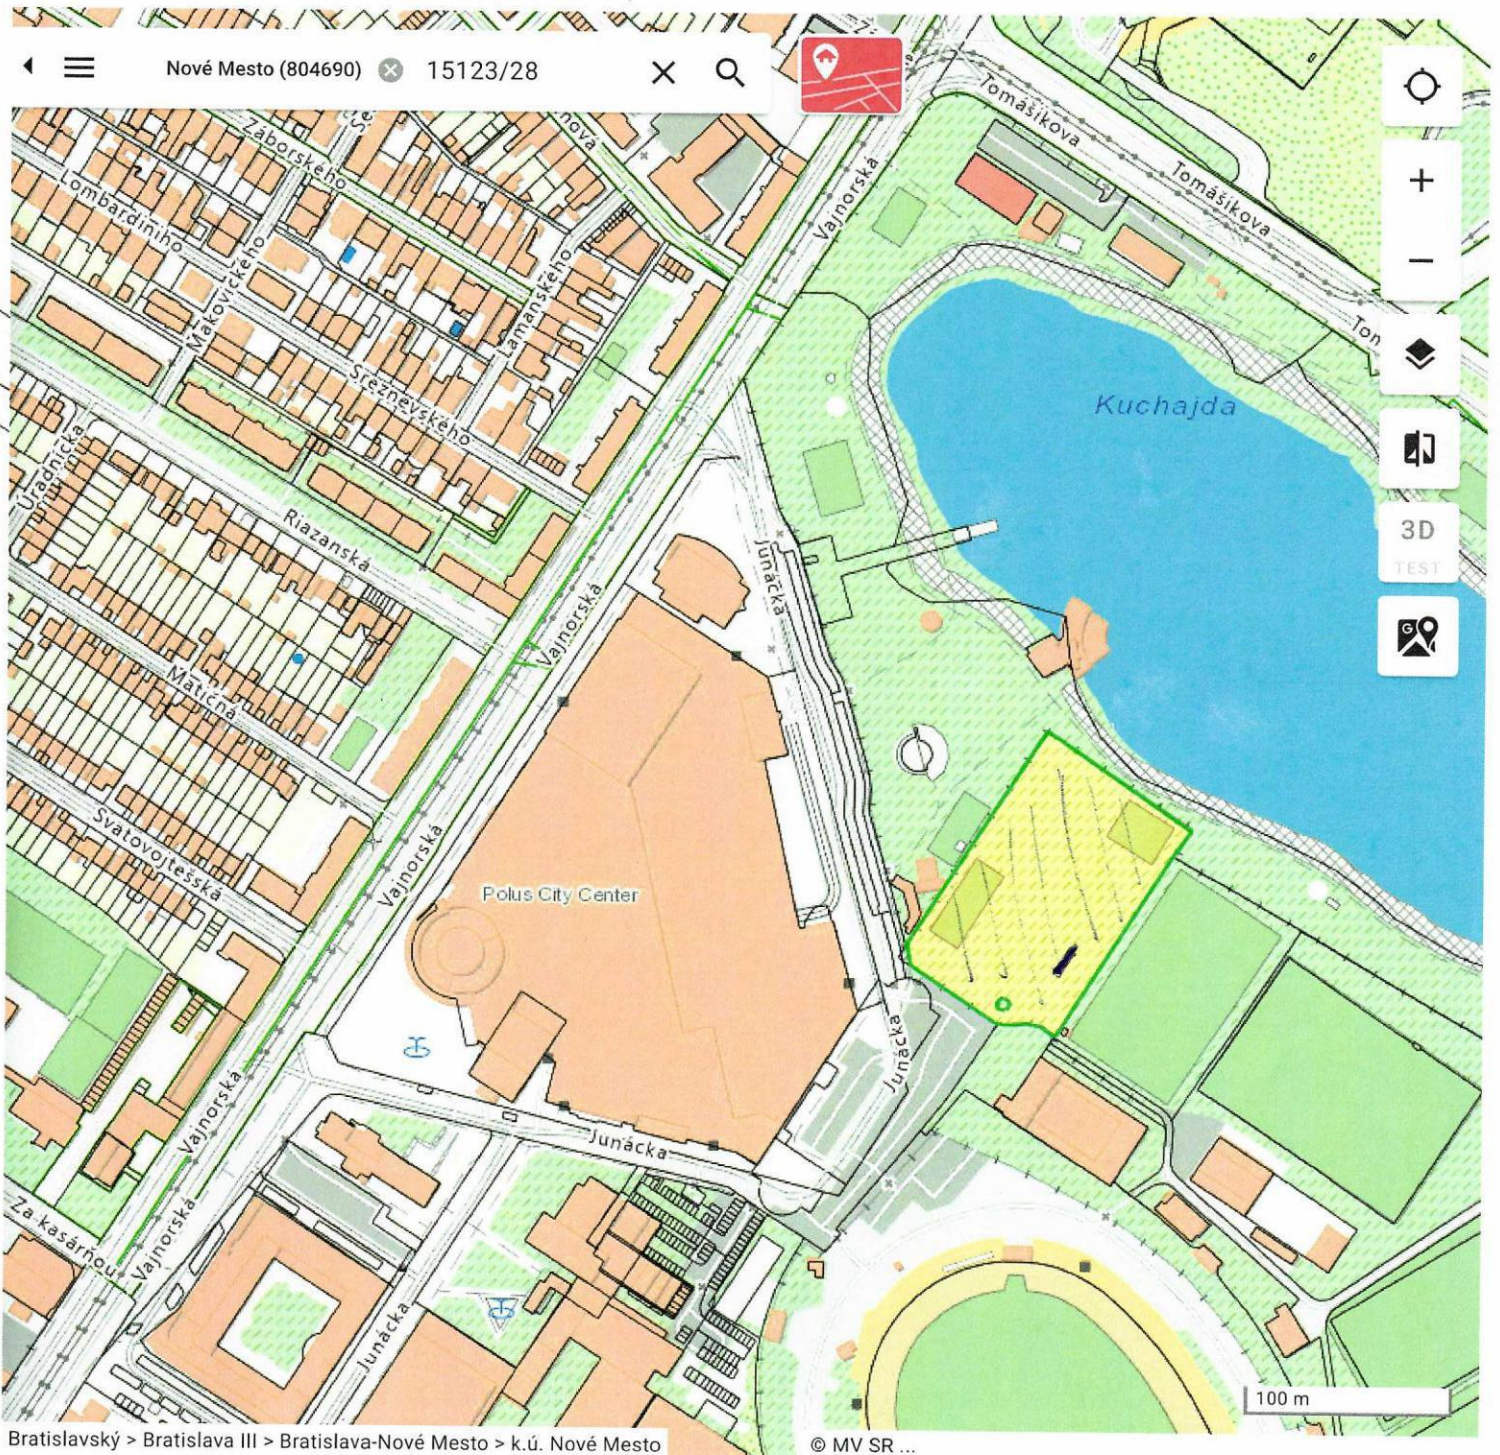

Parcela registra C

10377 m²

15123/28

k.ú. Nové Mesto (804690), obec Bratislava-Nové Mesto

LV 2382 ÚPLNÝ

LV 2382 ČIASTOČNÝ

KÓPIA Z KATASTRÁLNEJ MAPY

1. Hlavné mesto SR Bratislava, Primaciálne nám. 1, Bratislava, PSČ 814 99, SR

Podiel: 1/1

Bratislavský > Bratislava III > Bratislava-Nové Mesto > k.ú. Nové Mesto

© MV SR ...