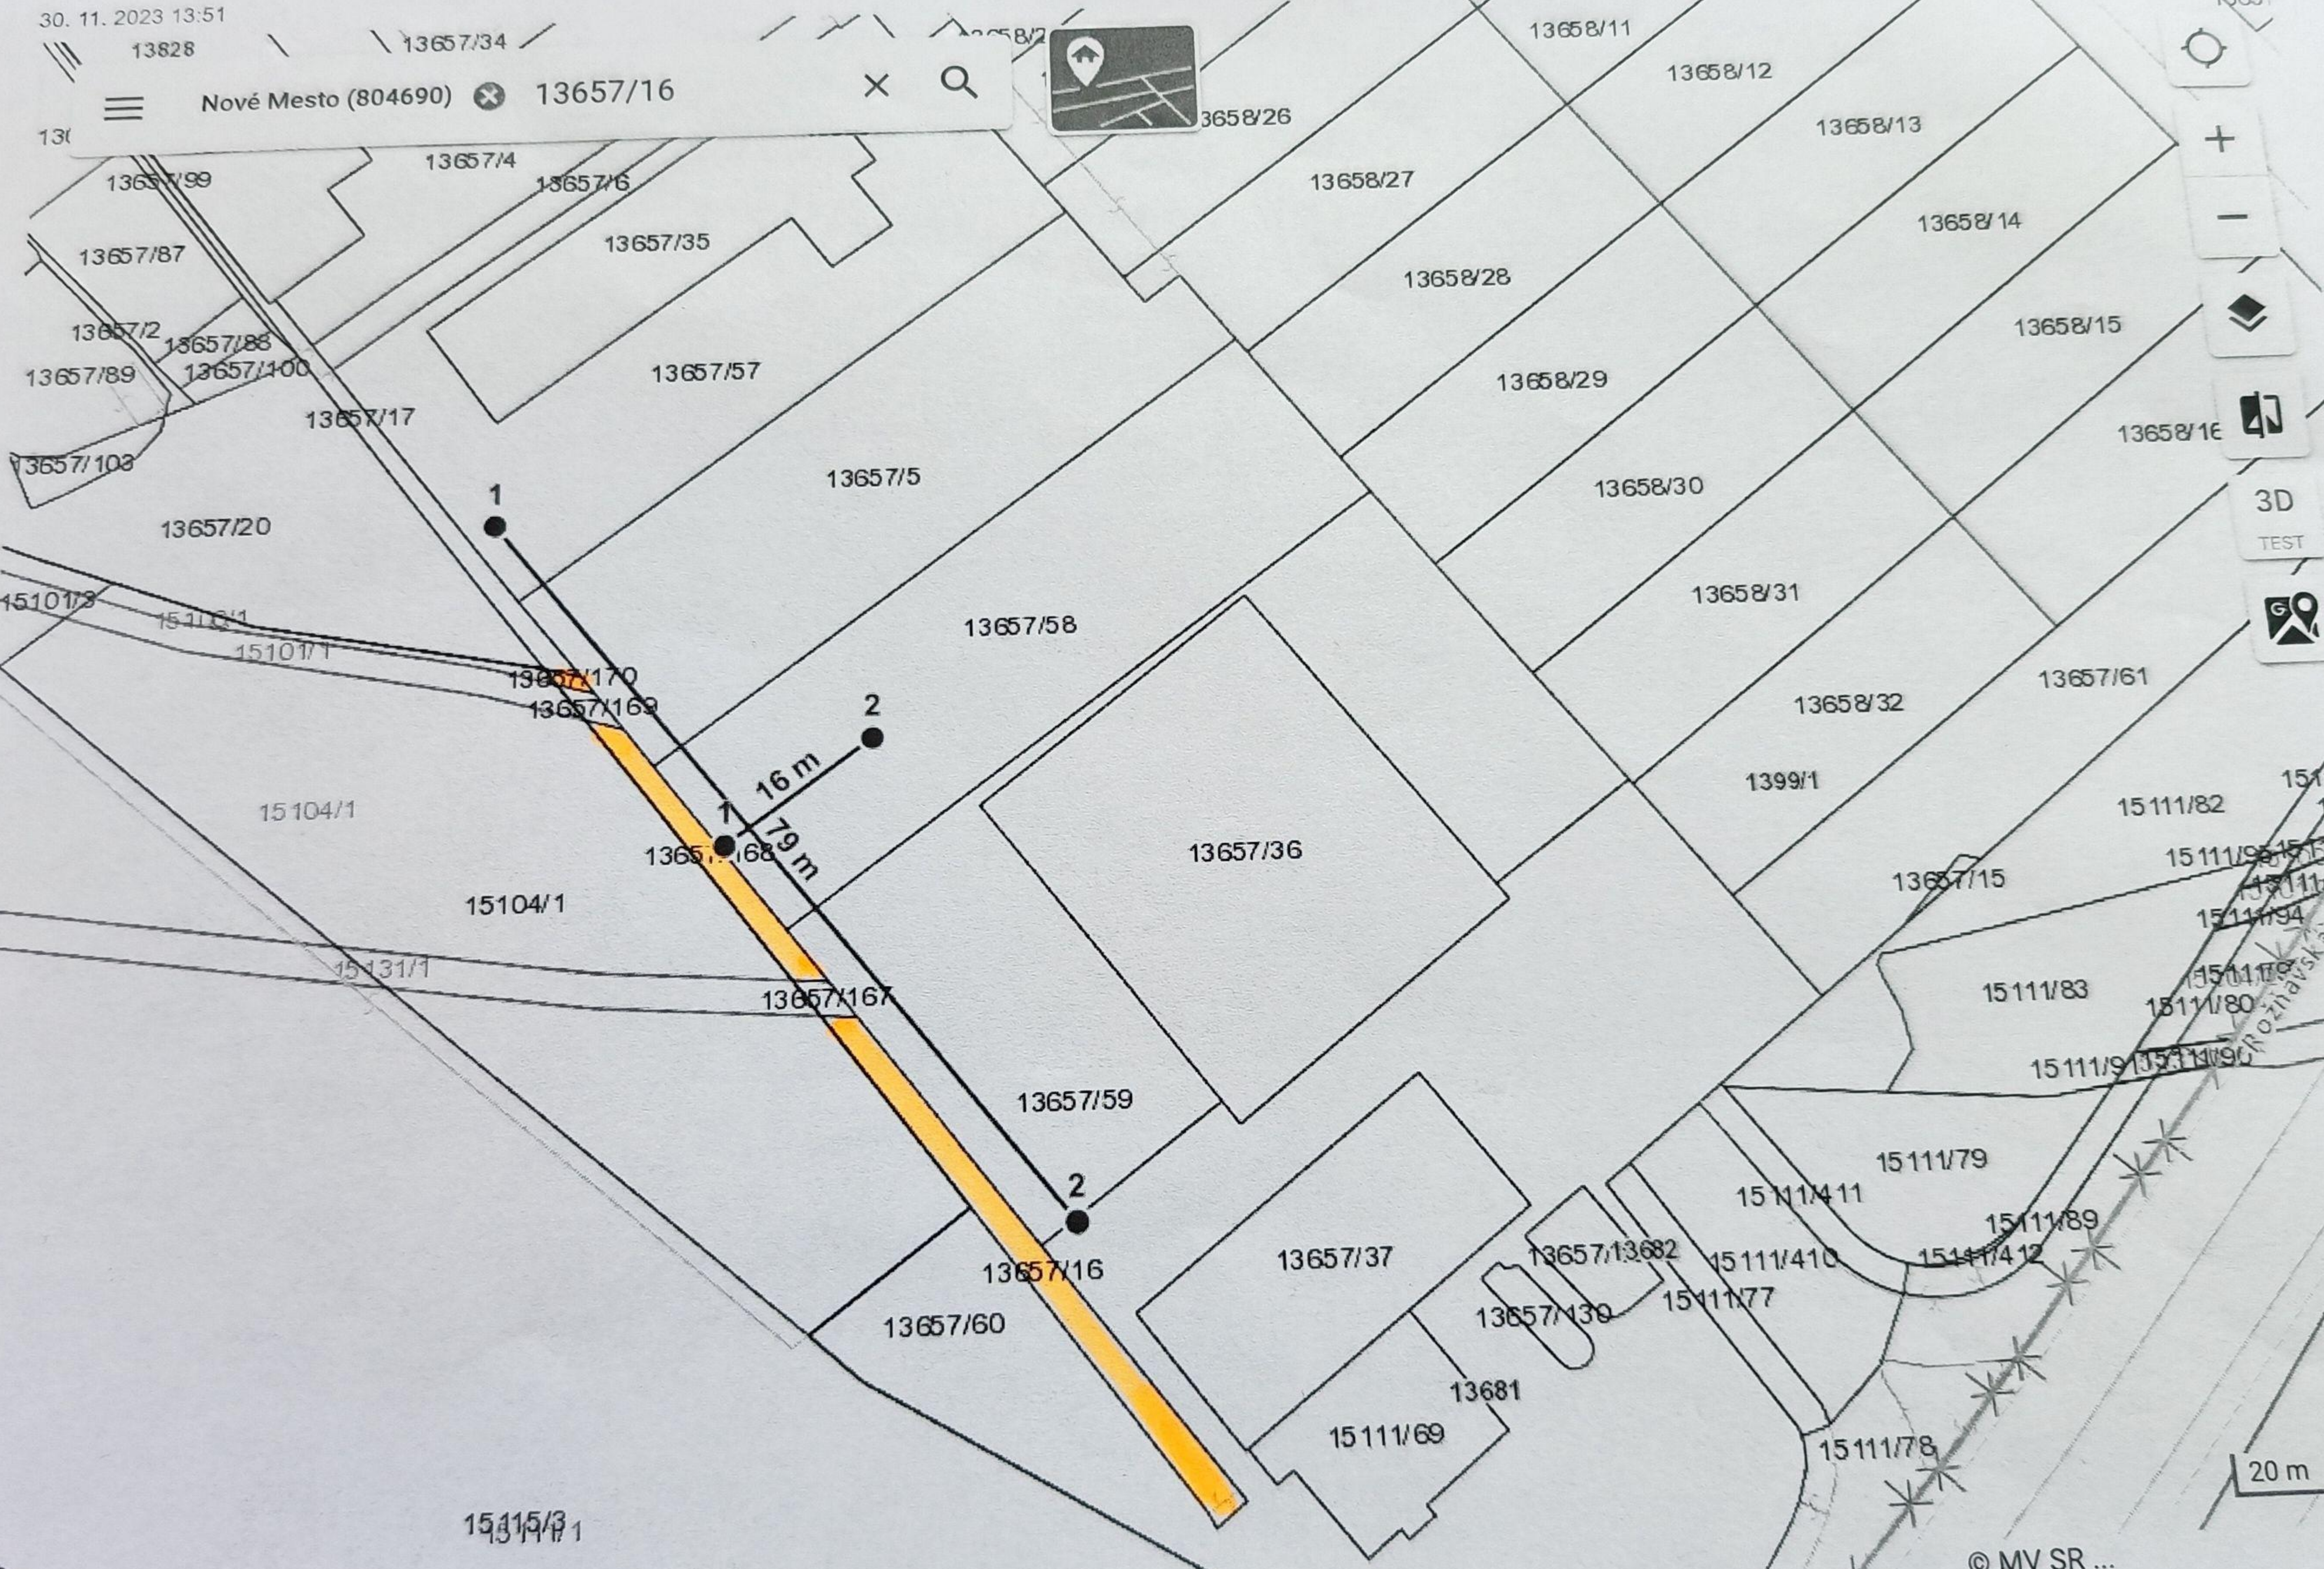

3D

TEST

15115/31

20 m

Parcela registra C

13657/16

k.ú. Nové Mesto (804690), obec Bratislava-Nové Mesto

LV 5567 ÚPLNÝ

LV 5567 ČIASTOČNÝ

KÓPIA Z KATASTRÁLNEJ MAPY

Hlavné mesto SR Bratislava, Primaciálne námestie 1,
Bratislava, PSČ 814 99, SR

Veľkosť: 1/1