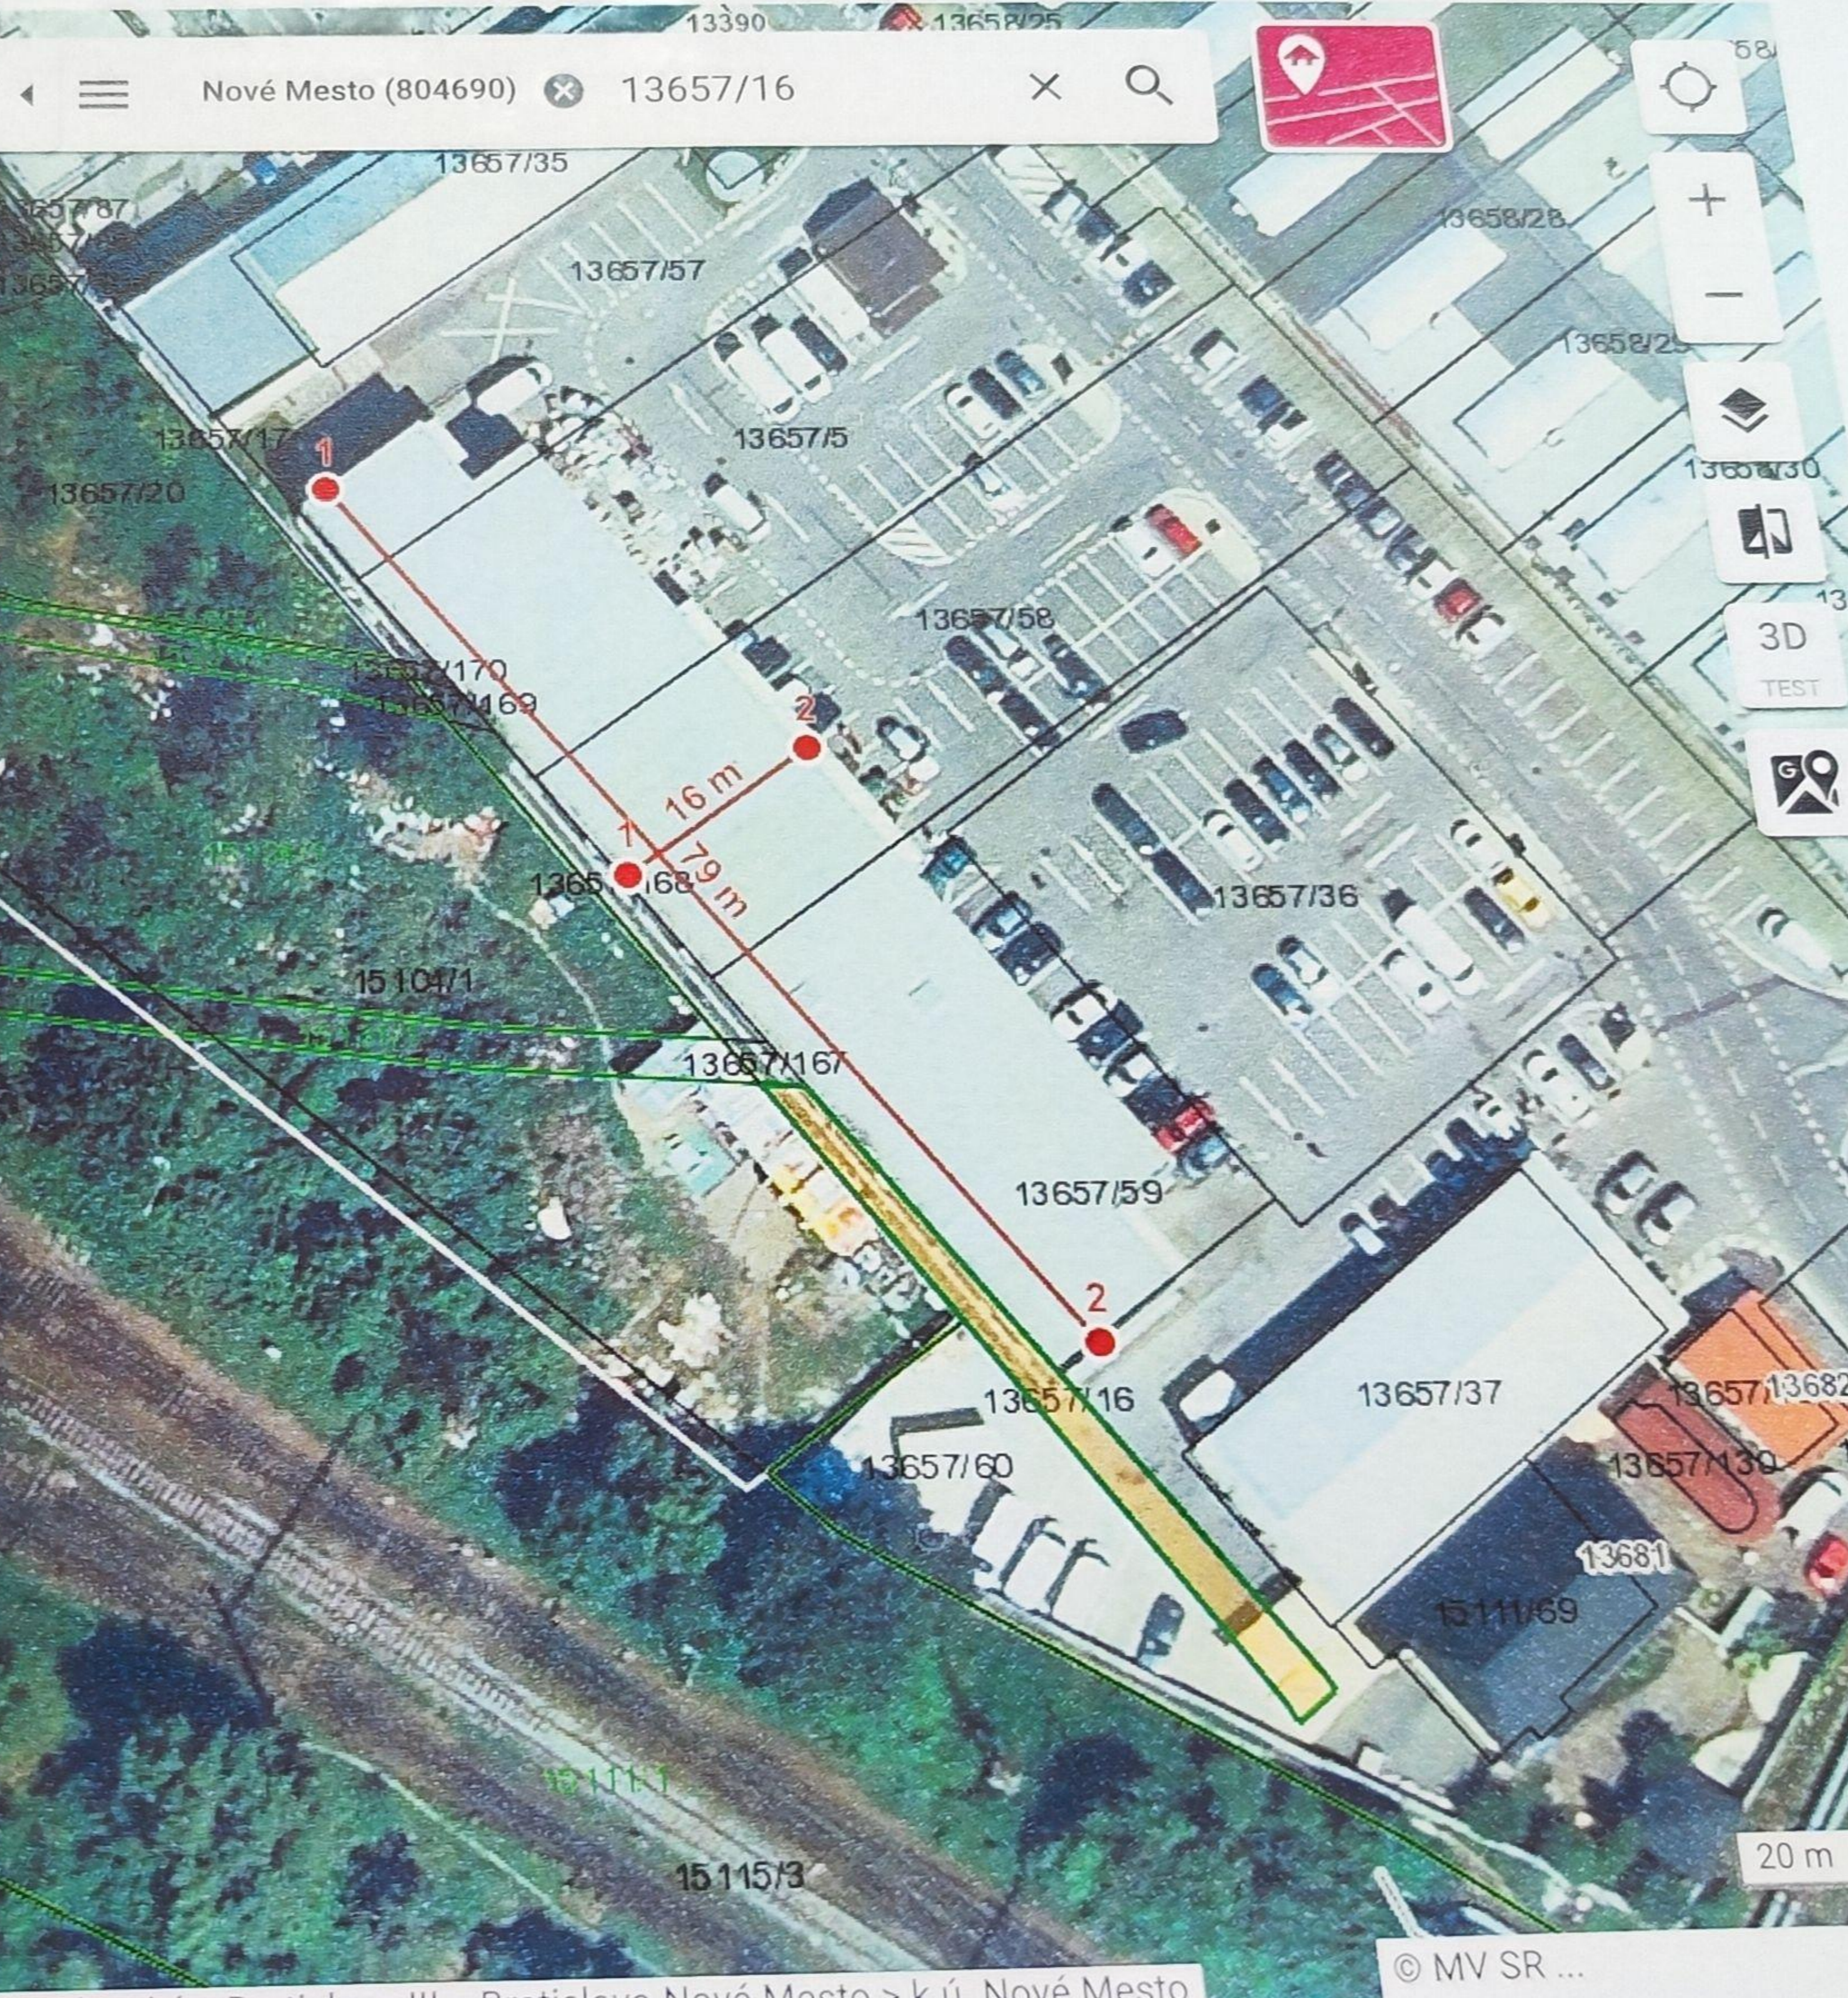

3D

TEST

15115/31

20 m

Parcela registra C

13657/16

k.ú. Nové Mesto (804690), obec Bratislava-Nové Mesto

LV 5567 ÚPLNÝ

LV 5567 ČIASTOČNÝ

KÓPIA Z KATASTRÁLNEJ MAPY

Hlavné mesto SR Bratislava, Primaciálne námestie 1,
Bratislava, PSČ 814 99, SR

Veľkosť: 1/1