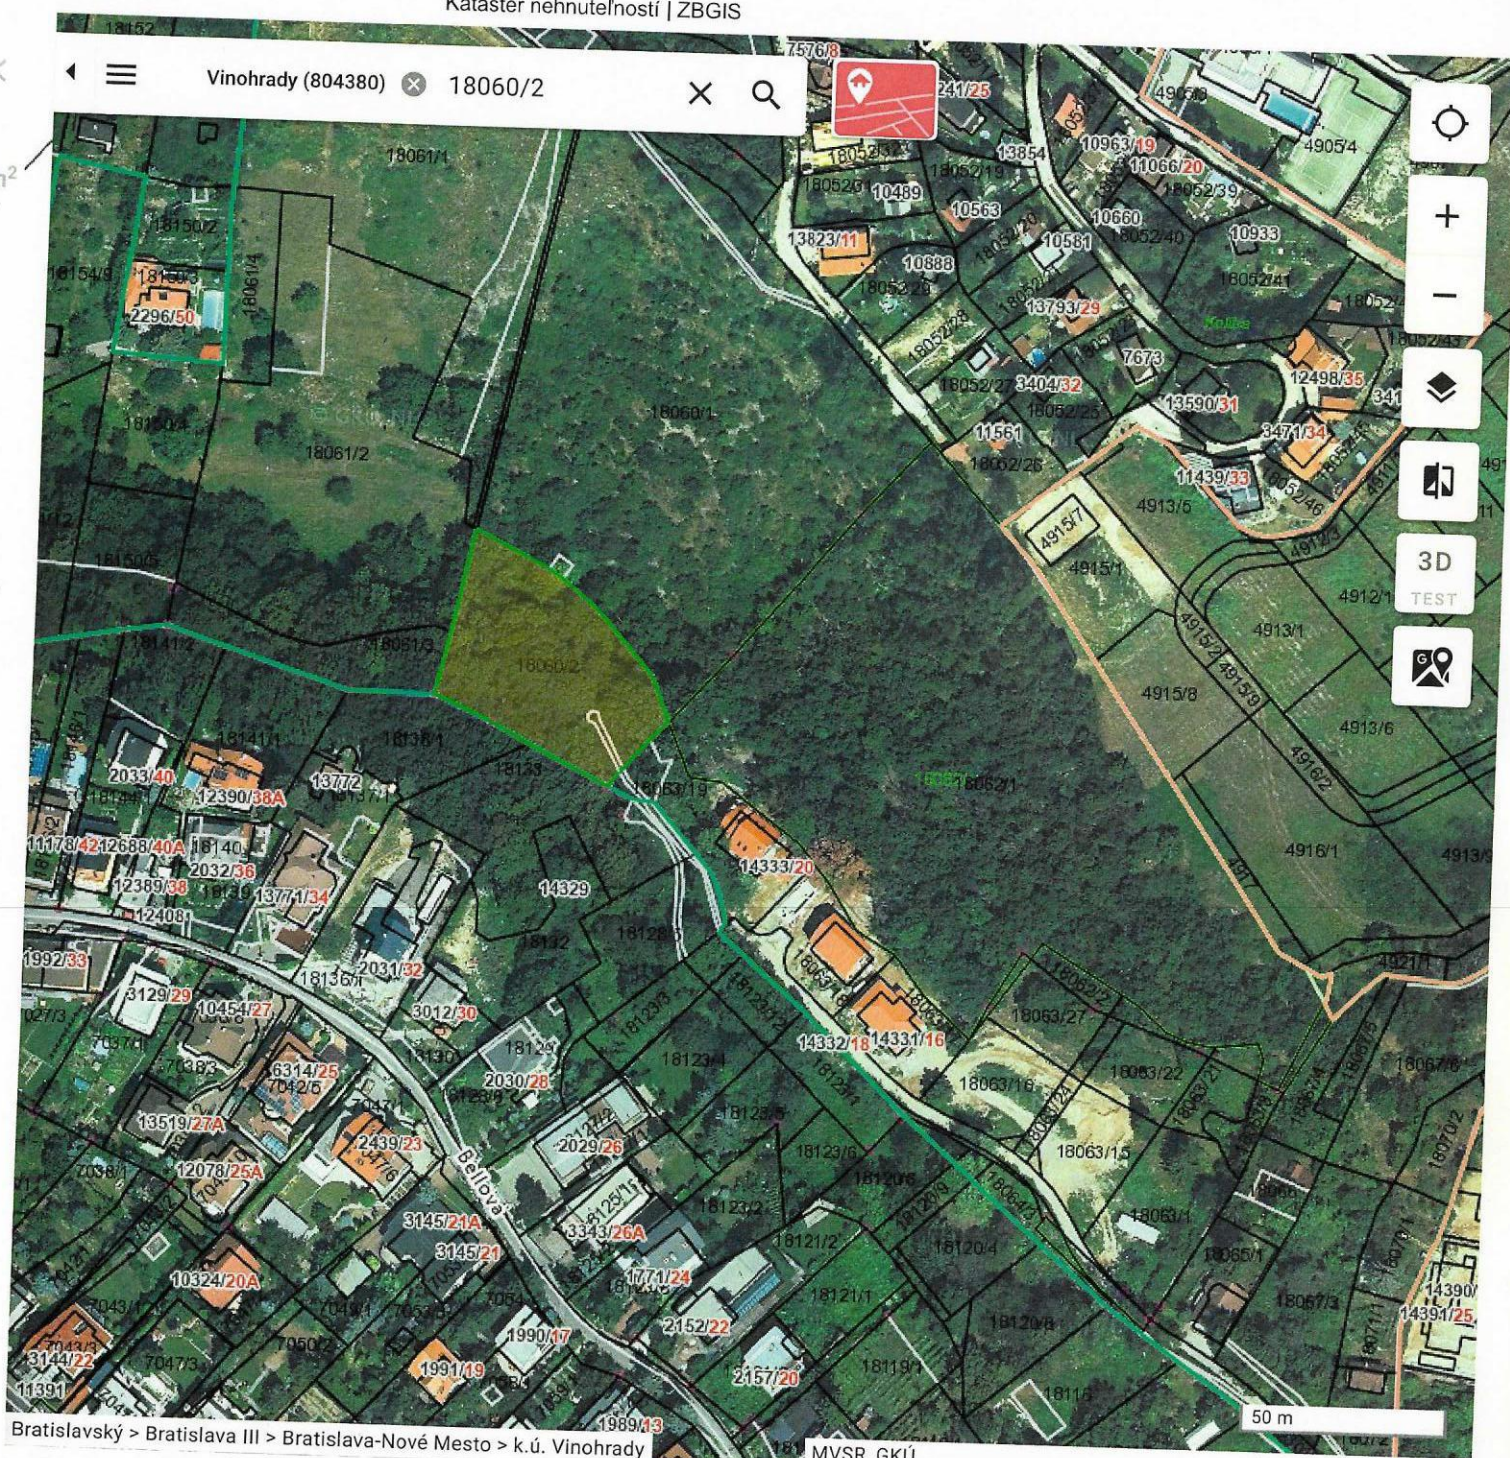

← Parcela registra C

Vinohrady (804380) 18060/2

1917 m²

18060/2

k.ú. Vinohrady (804380), obec Bratislava-Nové Mesto

LV 3673 ÚPLNÝ

LV 3673 ČIASTOČNÝ

KÓPIA Z KATASTRÁLNEJ MAPY

1. Hlavné mesto SR Bratislava, Primaciálne nám. 1,
Bratislava, PSČ 814 99, SR

Podiel: 1/1

Bratislavský > Bratislava III > Bratislava-Nové Mesto > k.ú. Vinohrady

50 m

← Parcela registra C

18060/2

k.ú. Vinohrady (804380), obec Bratislava-Nové Mesto

LV 3673 ÚPLNÝ

LV 3673 ČIASTOČNÝ

KÓPIA Z KATASTRÁLNEJ MAPY

1. Hlavné mesto SR Bratislava, Primaciálne nám. 1,
Bratislava, PSČ 814 99, SR

Podiel: 1/1

Bratislavský > Bratislava III > Bratislava-Nové Mesto > k.ú. Vinohrady