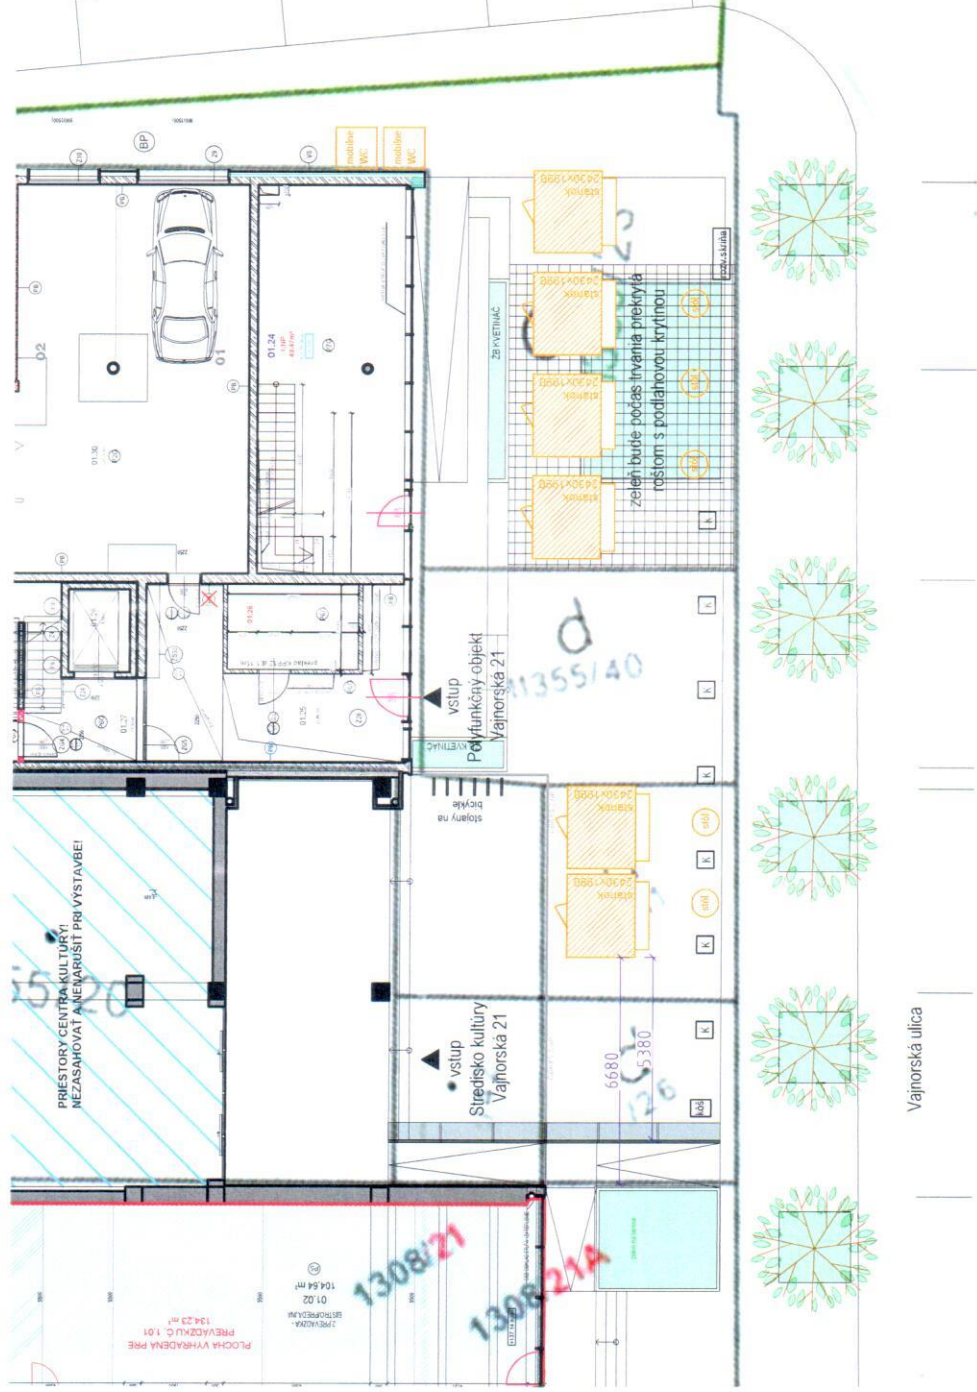

# SYMPATICKÉ TRHY

umiestnenie stánkov a iných prvkov mobiliáru

## Legenda

predbežná poloha a  
prekrytá zelene

stánok  
2430x1990mm

Príloha č. 2 k Technickému poriadku  
príťažlivostných ťahov pred polyfunkčnou  
budovou na adrese Vajnorská 21 A

# sympatia

VAJNORSKÁ 21 situácia  
DÁTUM 08/2023 FORMÁT A3  
MIERKA 1:125

verzia 1