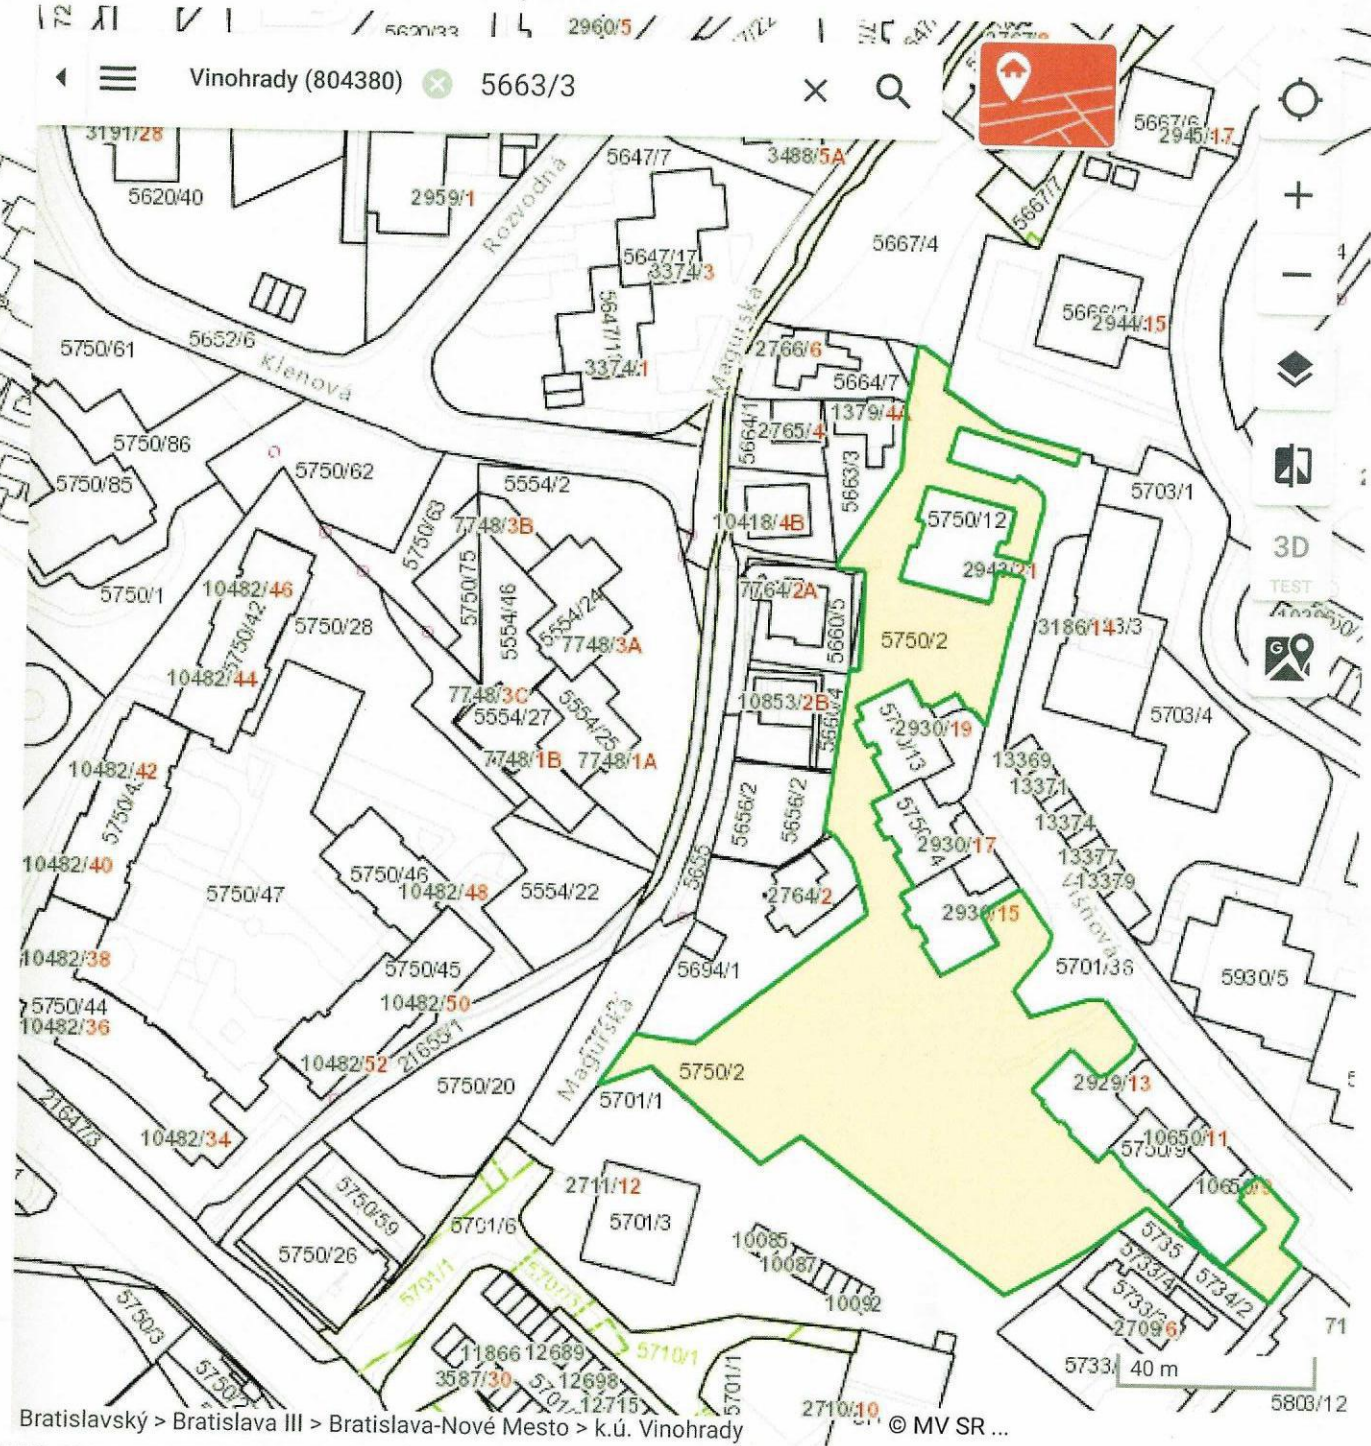

← Parcela registra C

Vinohrady (804380) 5663/3

5750/2

k.ú. Vinohrady (804380), obec Bratislava-Nové Mesto

LV 2212 ÚPLNÝ

LV 2212 ČIASTOČNÝ

KÓPIA Z KATASTRÁLNEJ MAPY

1. Hlavné mesto SR Bratislava, Primaciálne nám. 1, Bratislava, SR

Podiel: 1/1

← Parcela registra C

5750/2

k.ú. Vinohrady (804380), obec Bratislava-Nové Mesto

LV 2212 ÚPLNÝ

LV 2212 ČIASTOČNÝ

KÓPIA Z KATASTRÁLNEJ MAPY

1. Hlavné mesto SR Bratislava, Primaciálne nám. 1, Bratislava, SR

Podiel: 1/1

Bratislavský > Bratislava III > Bratislava-Nové Mesto : © MV SR ...