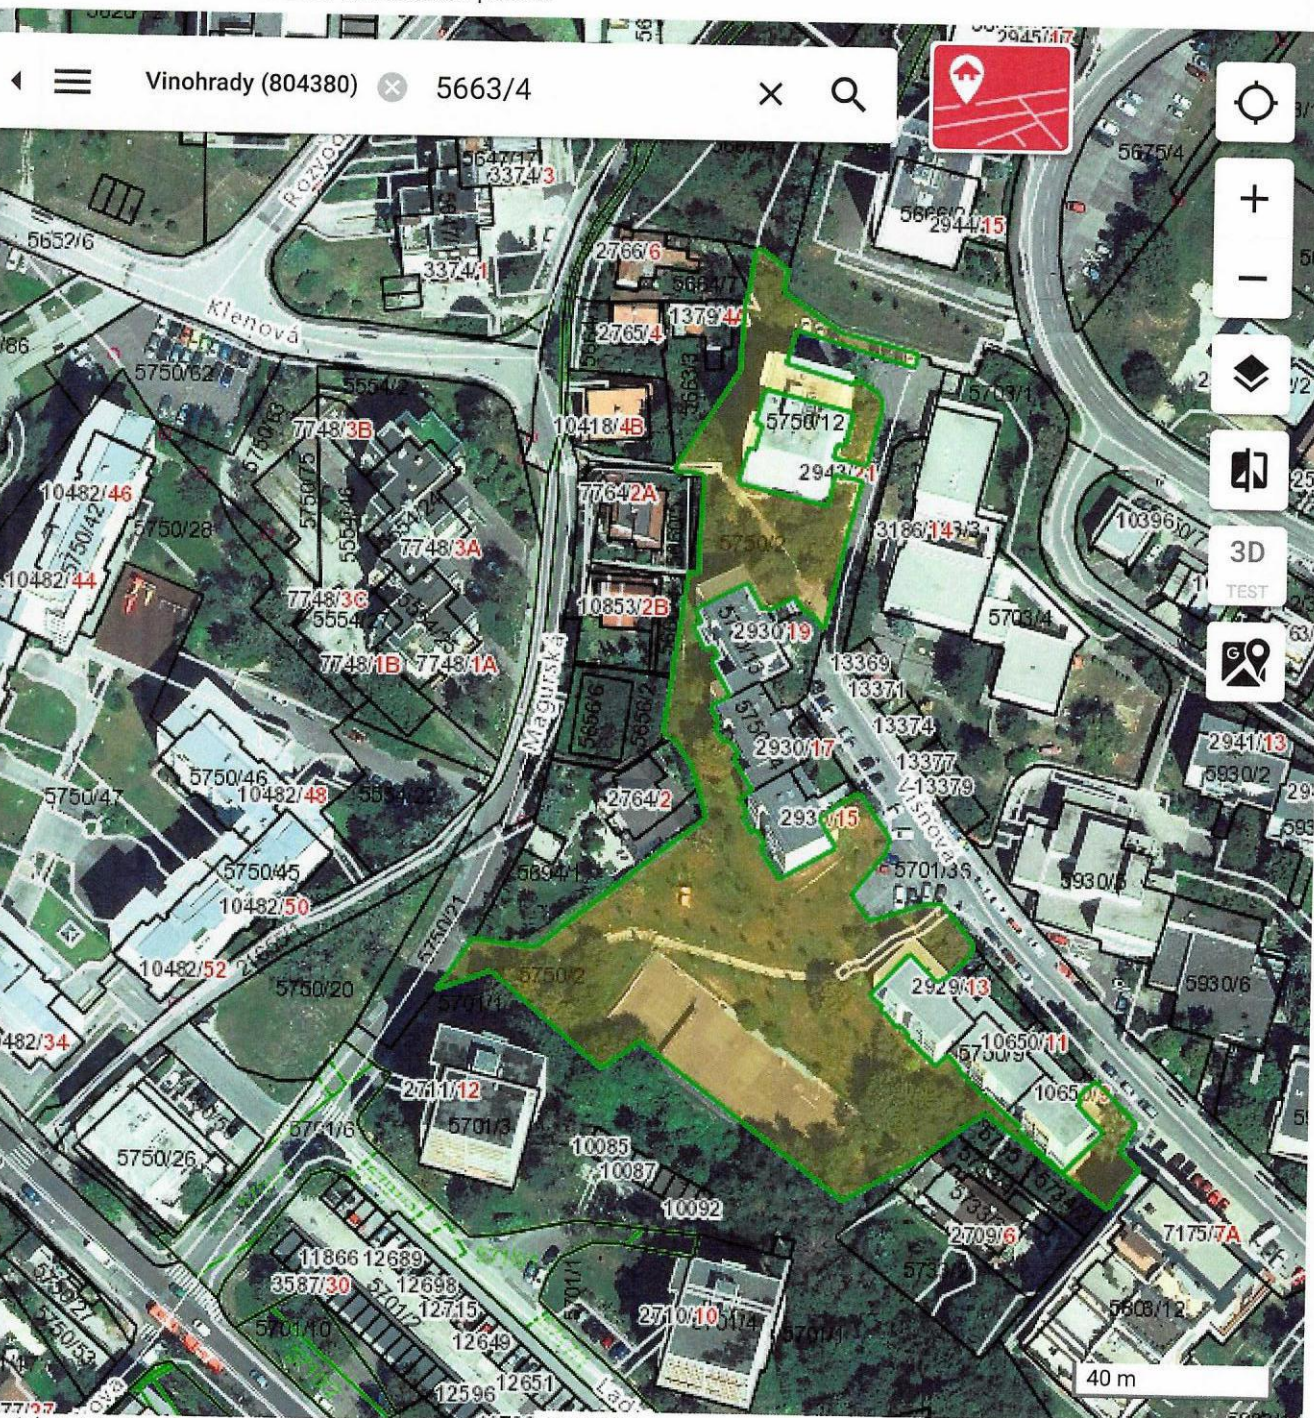

← Parcela registra C

Vinohrady (804380) 5663/3

5750/2

k.ú. Vinohrady (804380), obec Bratislava-Nové Mesto

LV 2212 ÚPLNÝ

LV 2212 ČIASTOČNÝ

KÓPIA Z KATASTRÁLNEJ MAPY

1. Hlavné mesto SR Bratislava, Primaciálne nám. 1, Bratislava, SR

Podiel: 1/1

← Parcela registra C

5750/2

k.ú. Vinohrady (804380), obec Bratislava-Nové Mesto

LV 2212 ÚPLNÝ

LV 2212 ČIASTOČNÝ

KÓPIA Z KATASTRÁLNEJ MAPY

1. Hlavné mesto SR Bratislava, Primaciálne nám. 1, Bratislava, SR

Podiel: 1/1

Bratislavský > Bratislava III > Bratislava-Nové Mesto : © MV SR ...