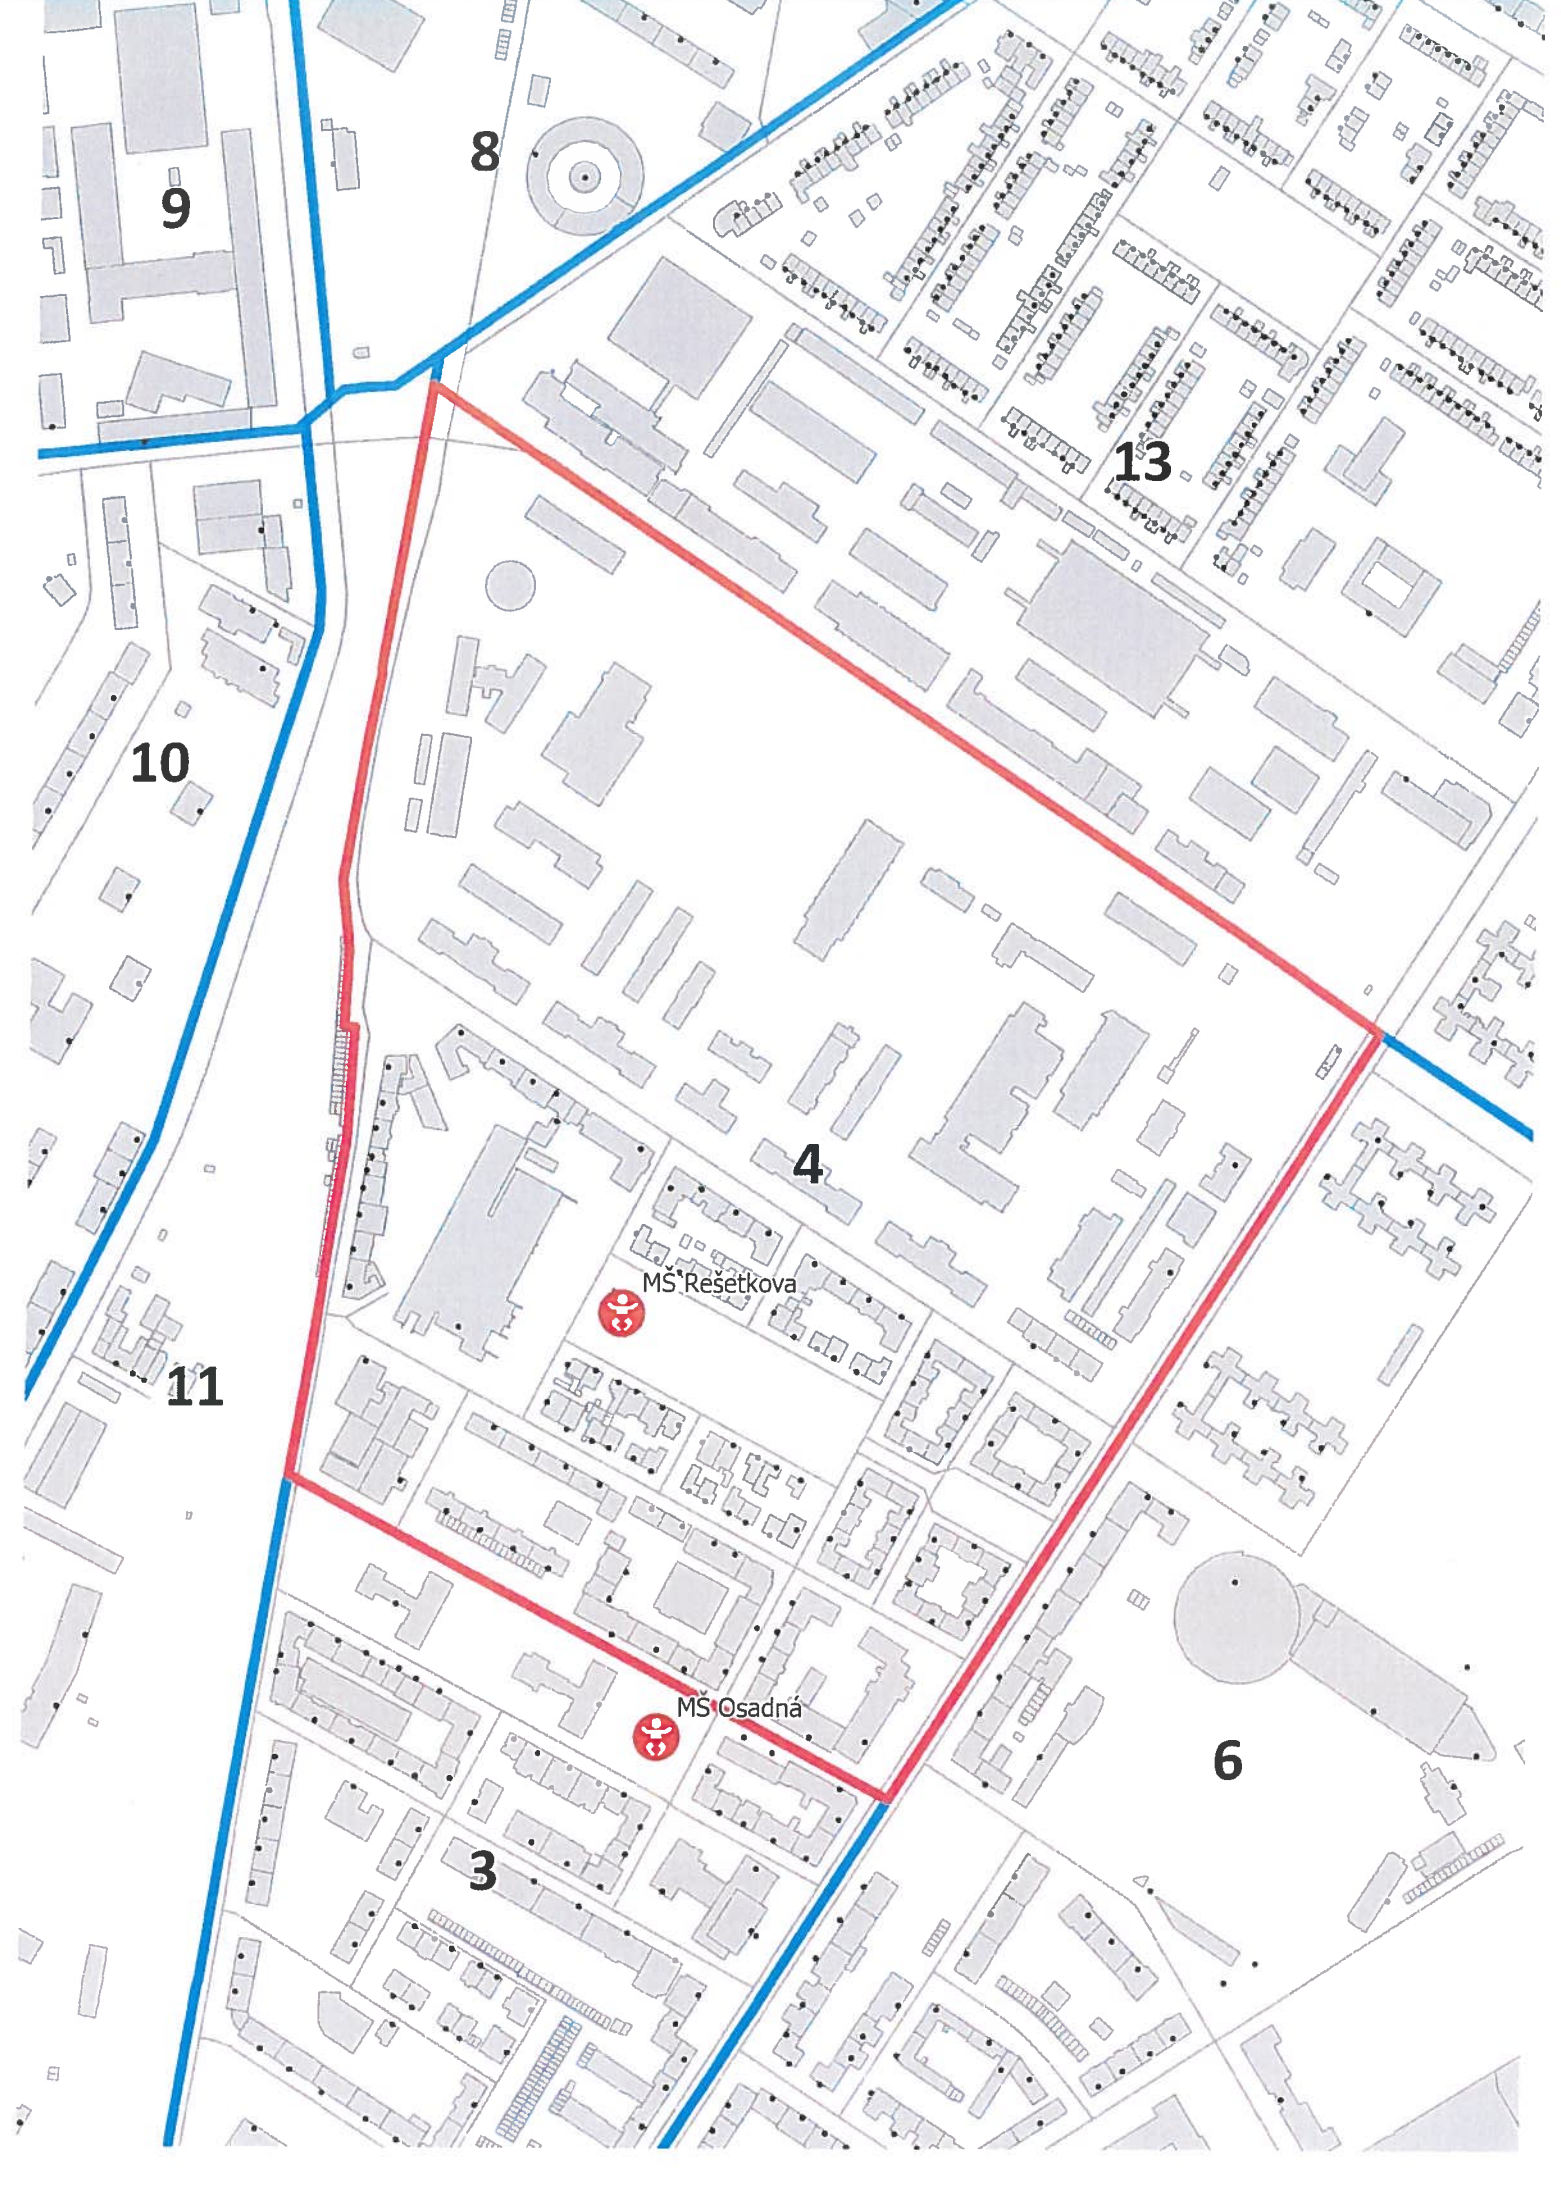

9

8

13

10

4

11

MS Rešetková

MS Osadná

6

3