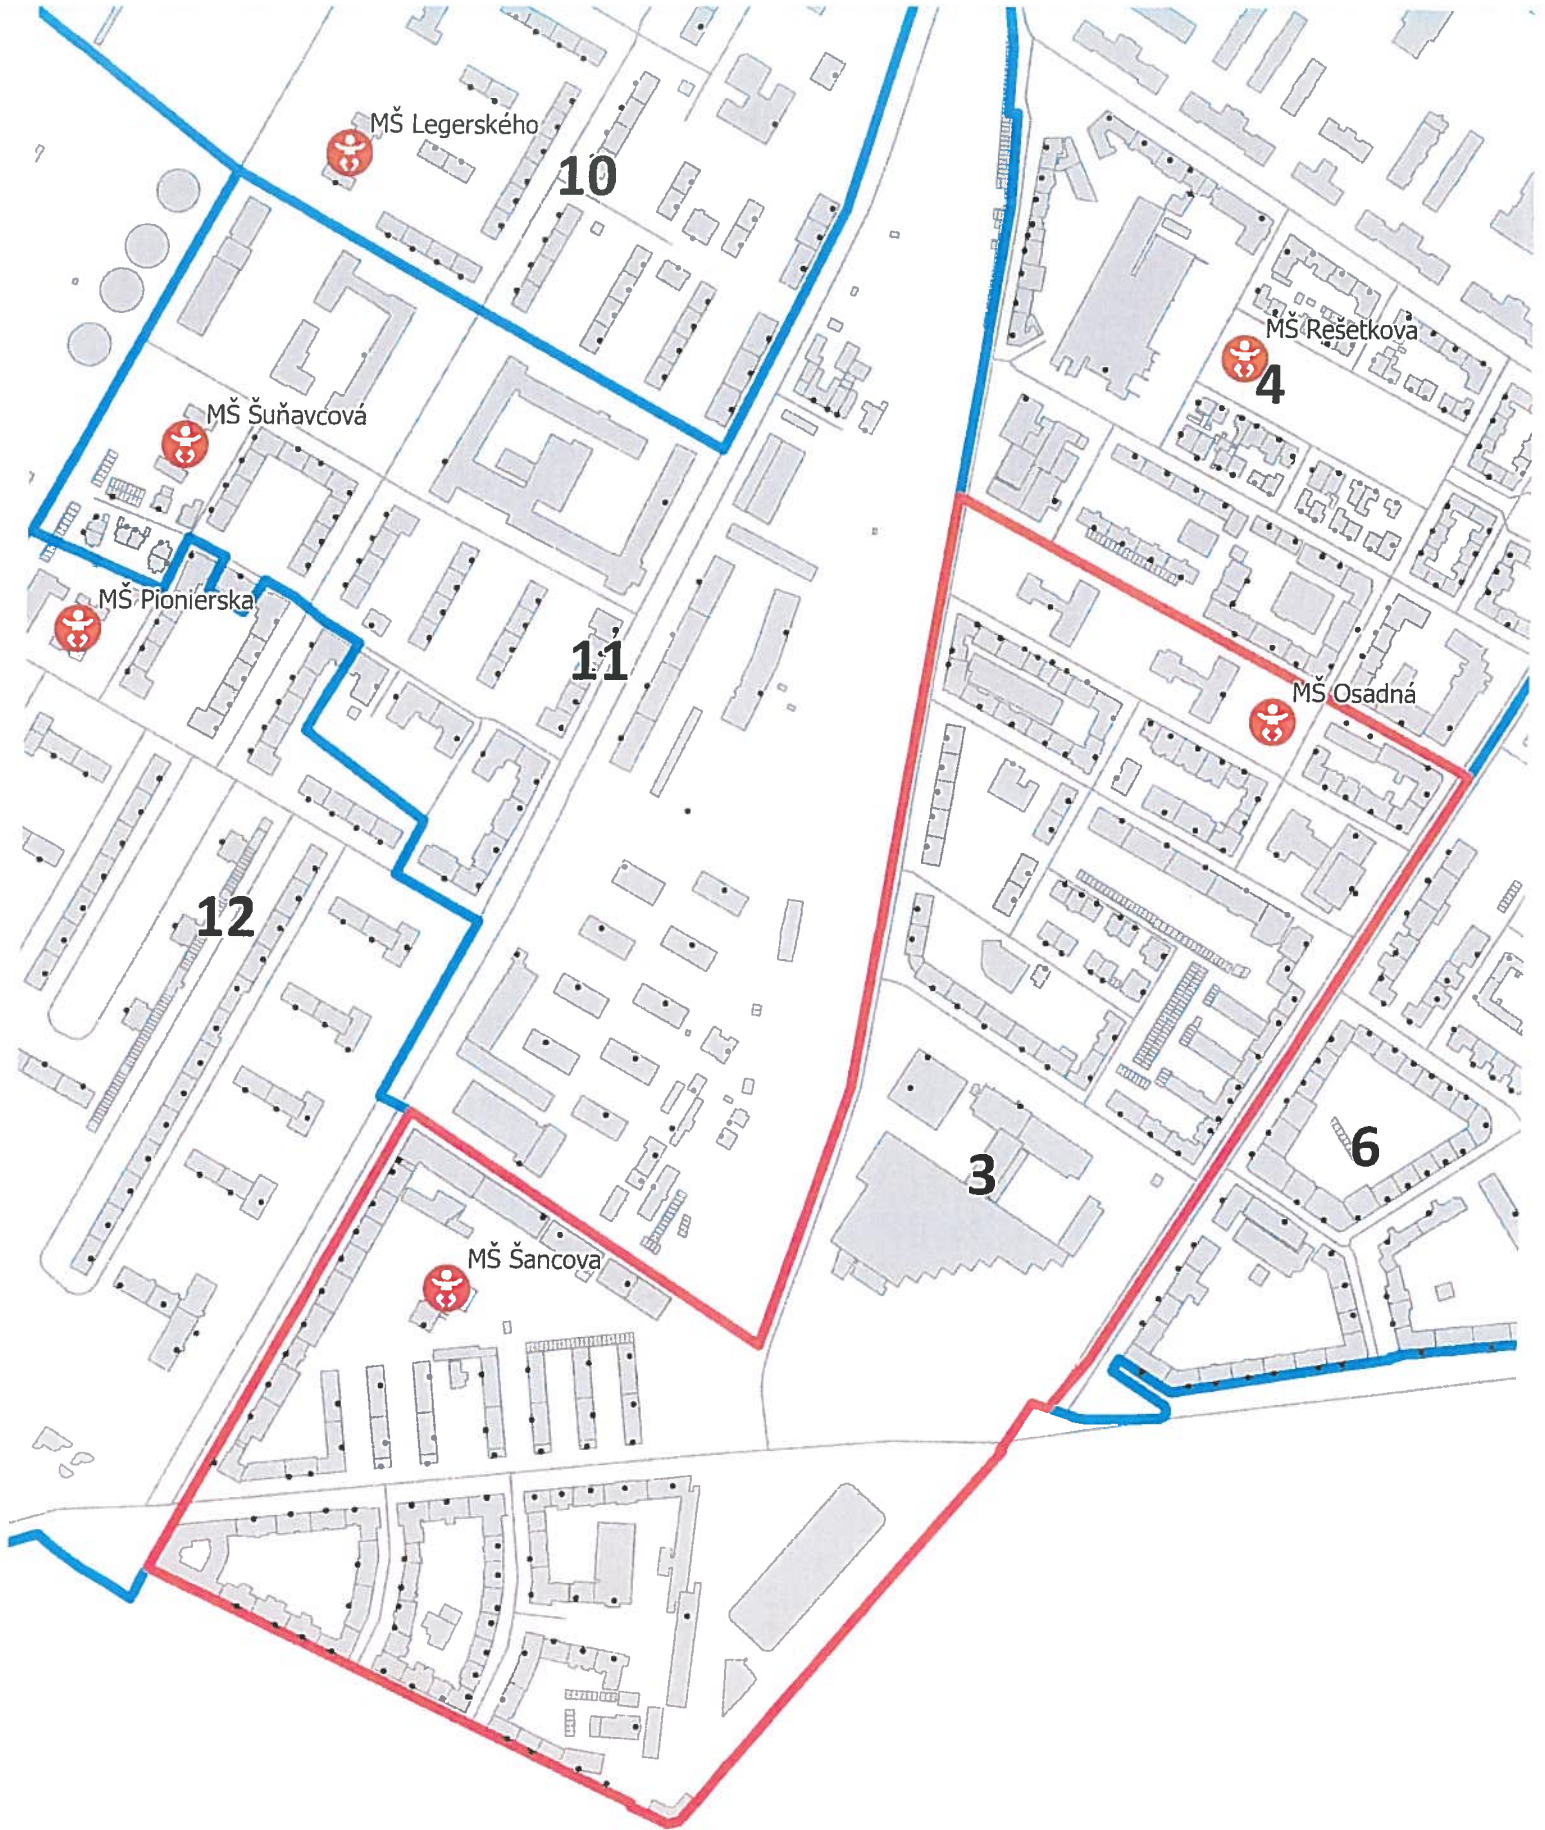

MŠ Legerského

10

MŠ Šuňavcová

MŠ Pionierska

11

12

MŠ Šancova

MŠ Rešetkova

4

MŠ Osadná

3

6