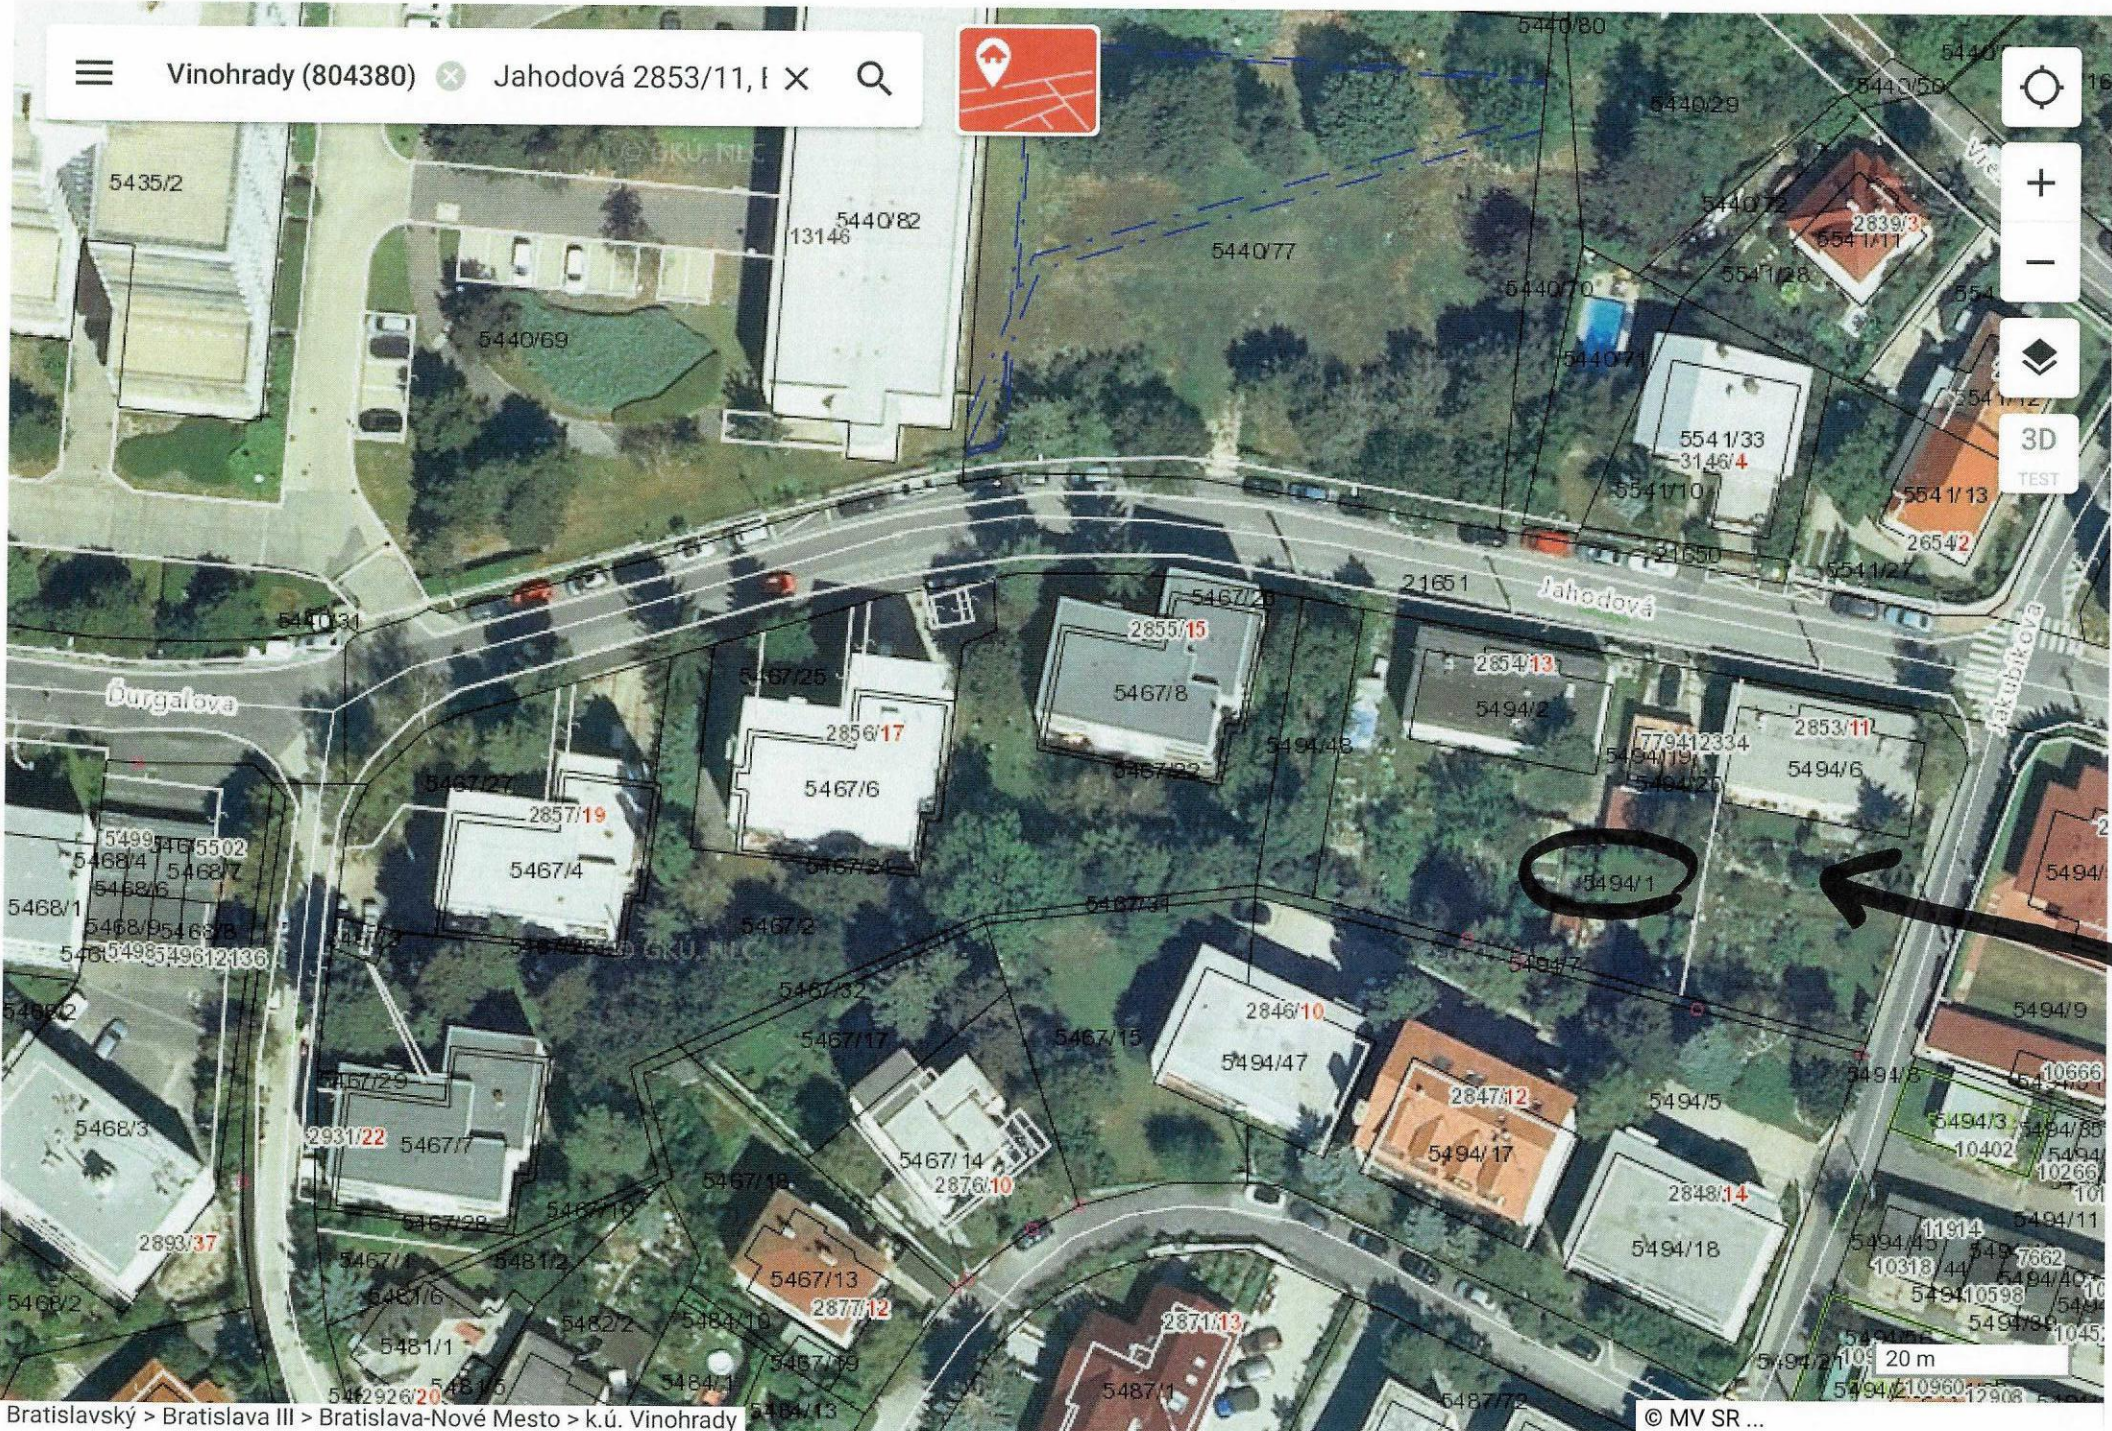

5494/1

k.ú. Vinohrady (804380), obec Bratislava-Nové Mesto

LV 3610 ÚPLNÝ

LV 3610 ČIASTOČNÝ

1. Hlavné mesto SR Bratislava, Primaciálne námestie 1, Bratislava, PSČ 814 99, SR

Podiel: 1/1

Bratislavský > Bratislava III > Bratislava-Nové Mesto > k.ú. Vinohrady