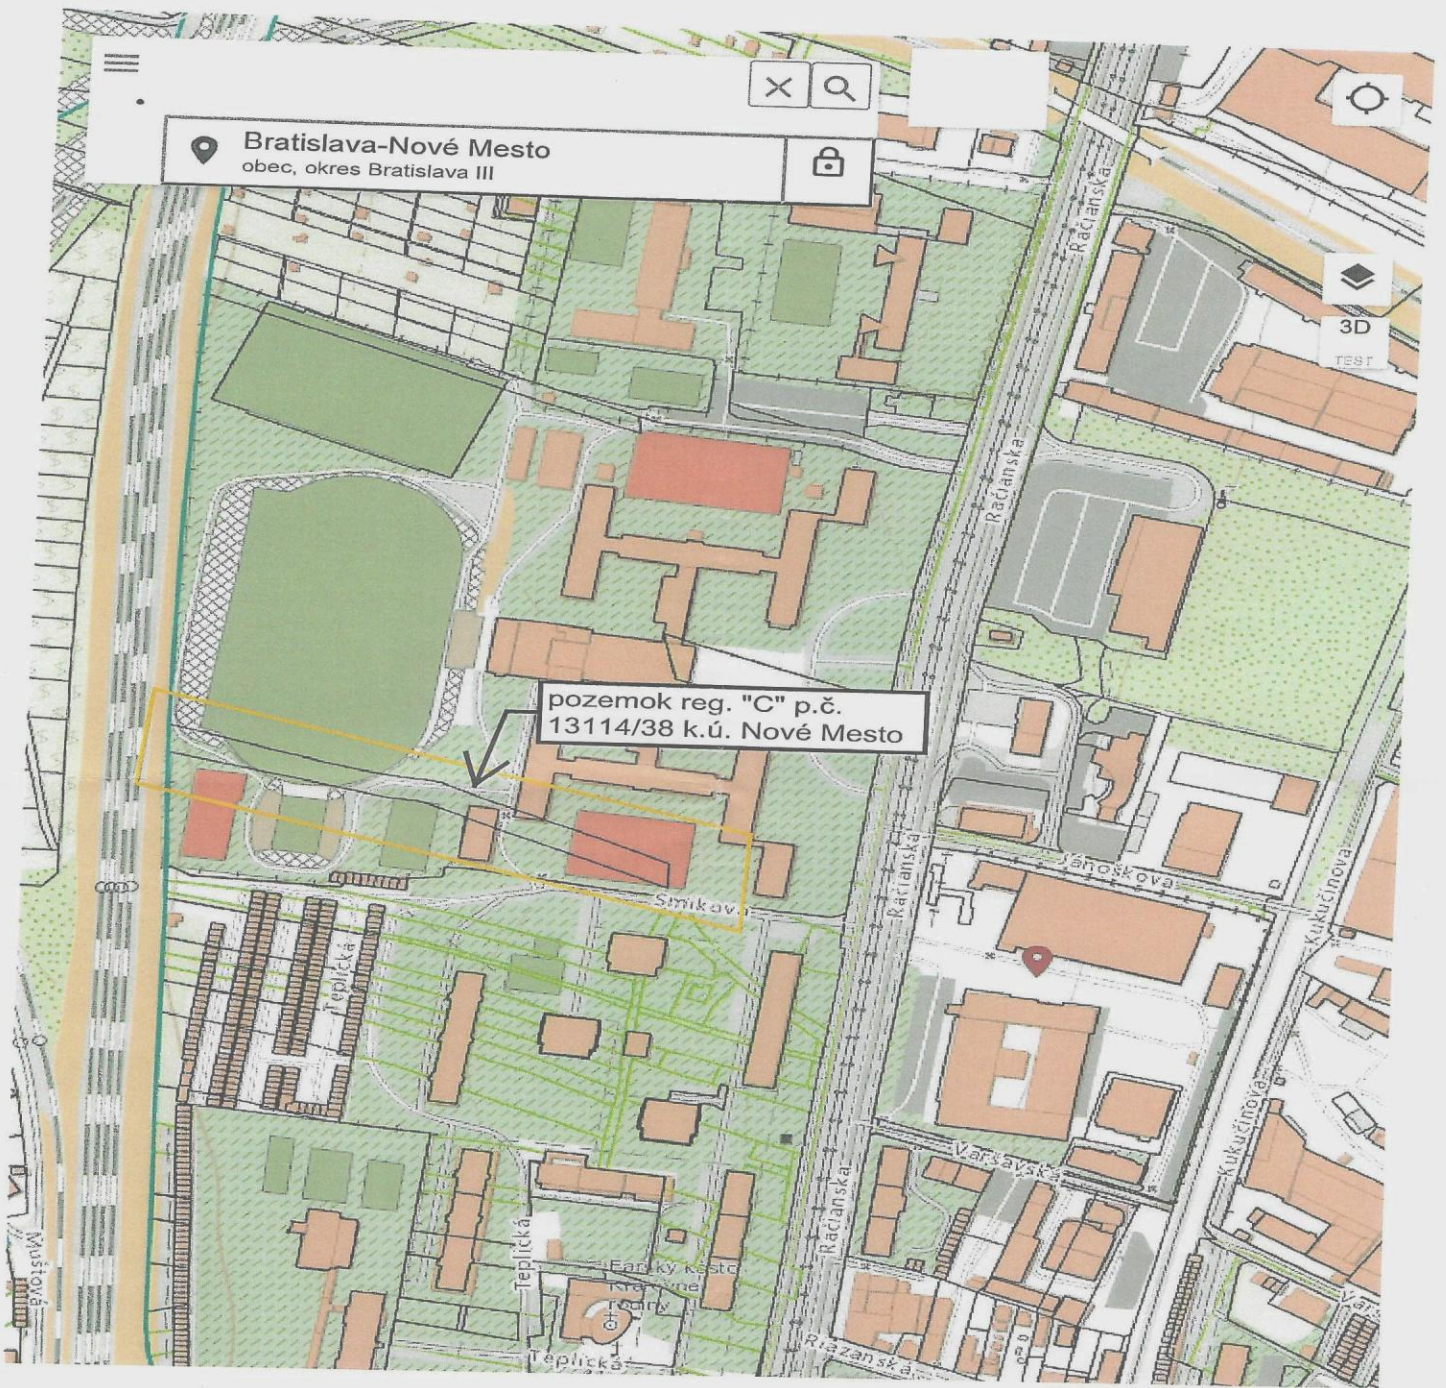

zámena pozemku s STU - pozemok reg. "C" p.č. 13114/38 k.ú. Nové Mesto

Bratislavský Bratislava III Bratislava-Nové Mesto k.ú. Nové Mesto

zámena pozemku s STU - pozemok reg. "C" p.č. 13114/38 k.ú. Nové Mesto