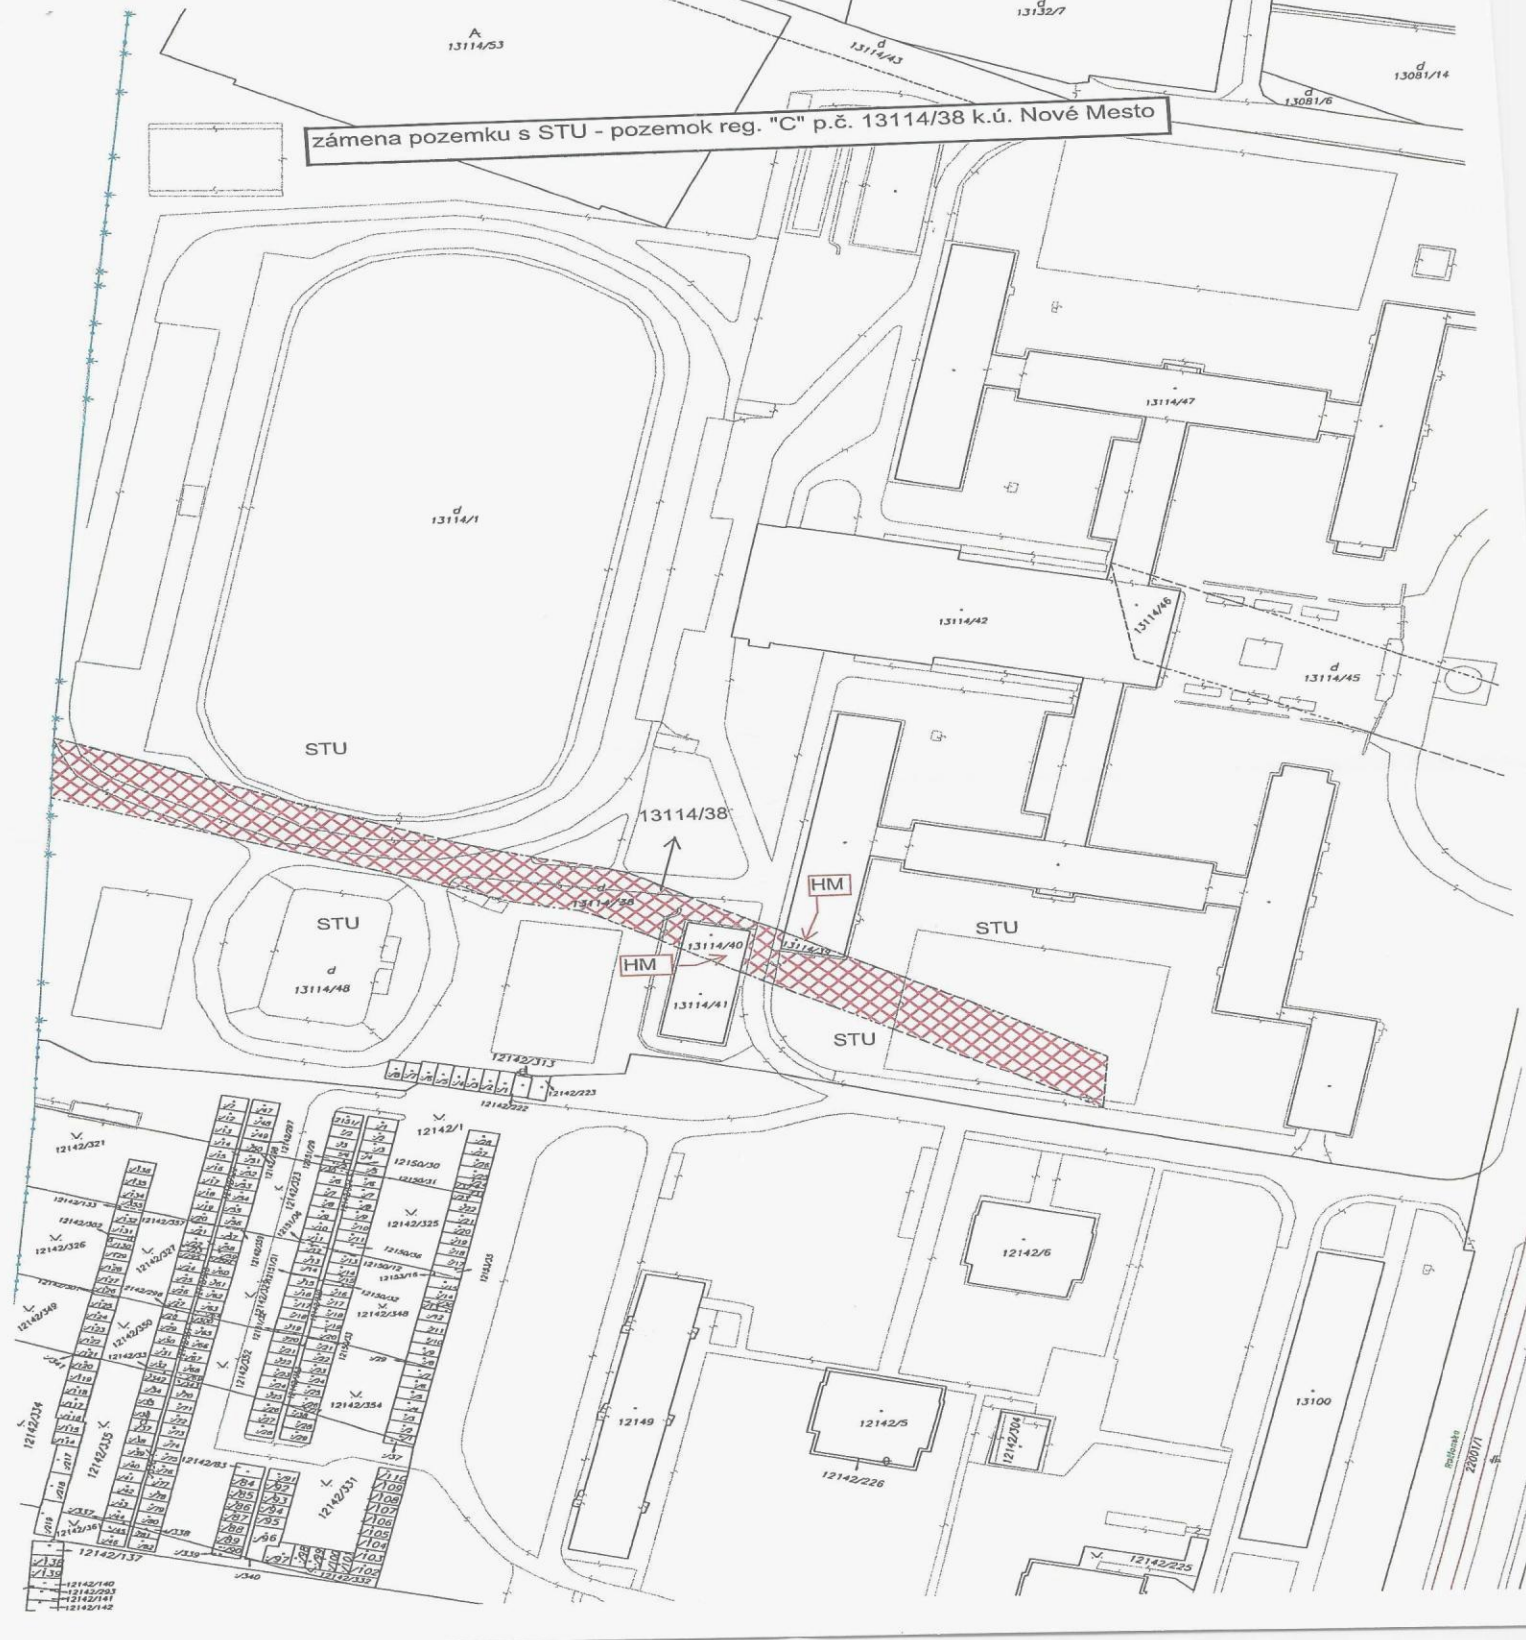

zámena pozemku s STU - pozemok reg. "C" p.č. 13114/38 k.ú. Nové Mesto

Bratislavský Bratislava III Bratislava-Nové Mesto k.ú. Nové Mesto

zámena pozemku s STU - pozemok reg. "C" p.č. 13114/38 k.ú. Nové Mesto