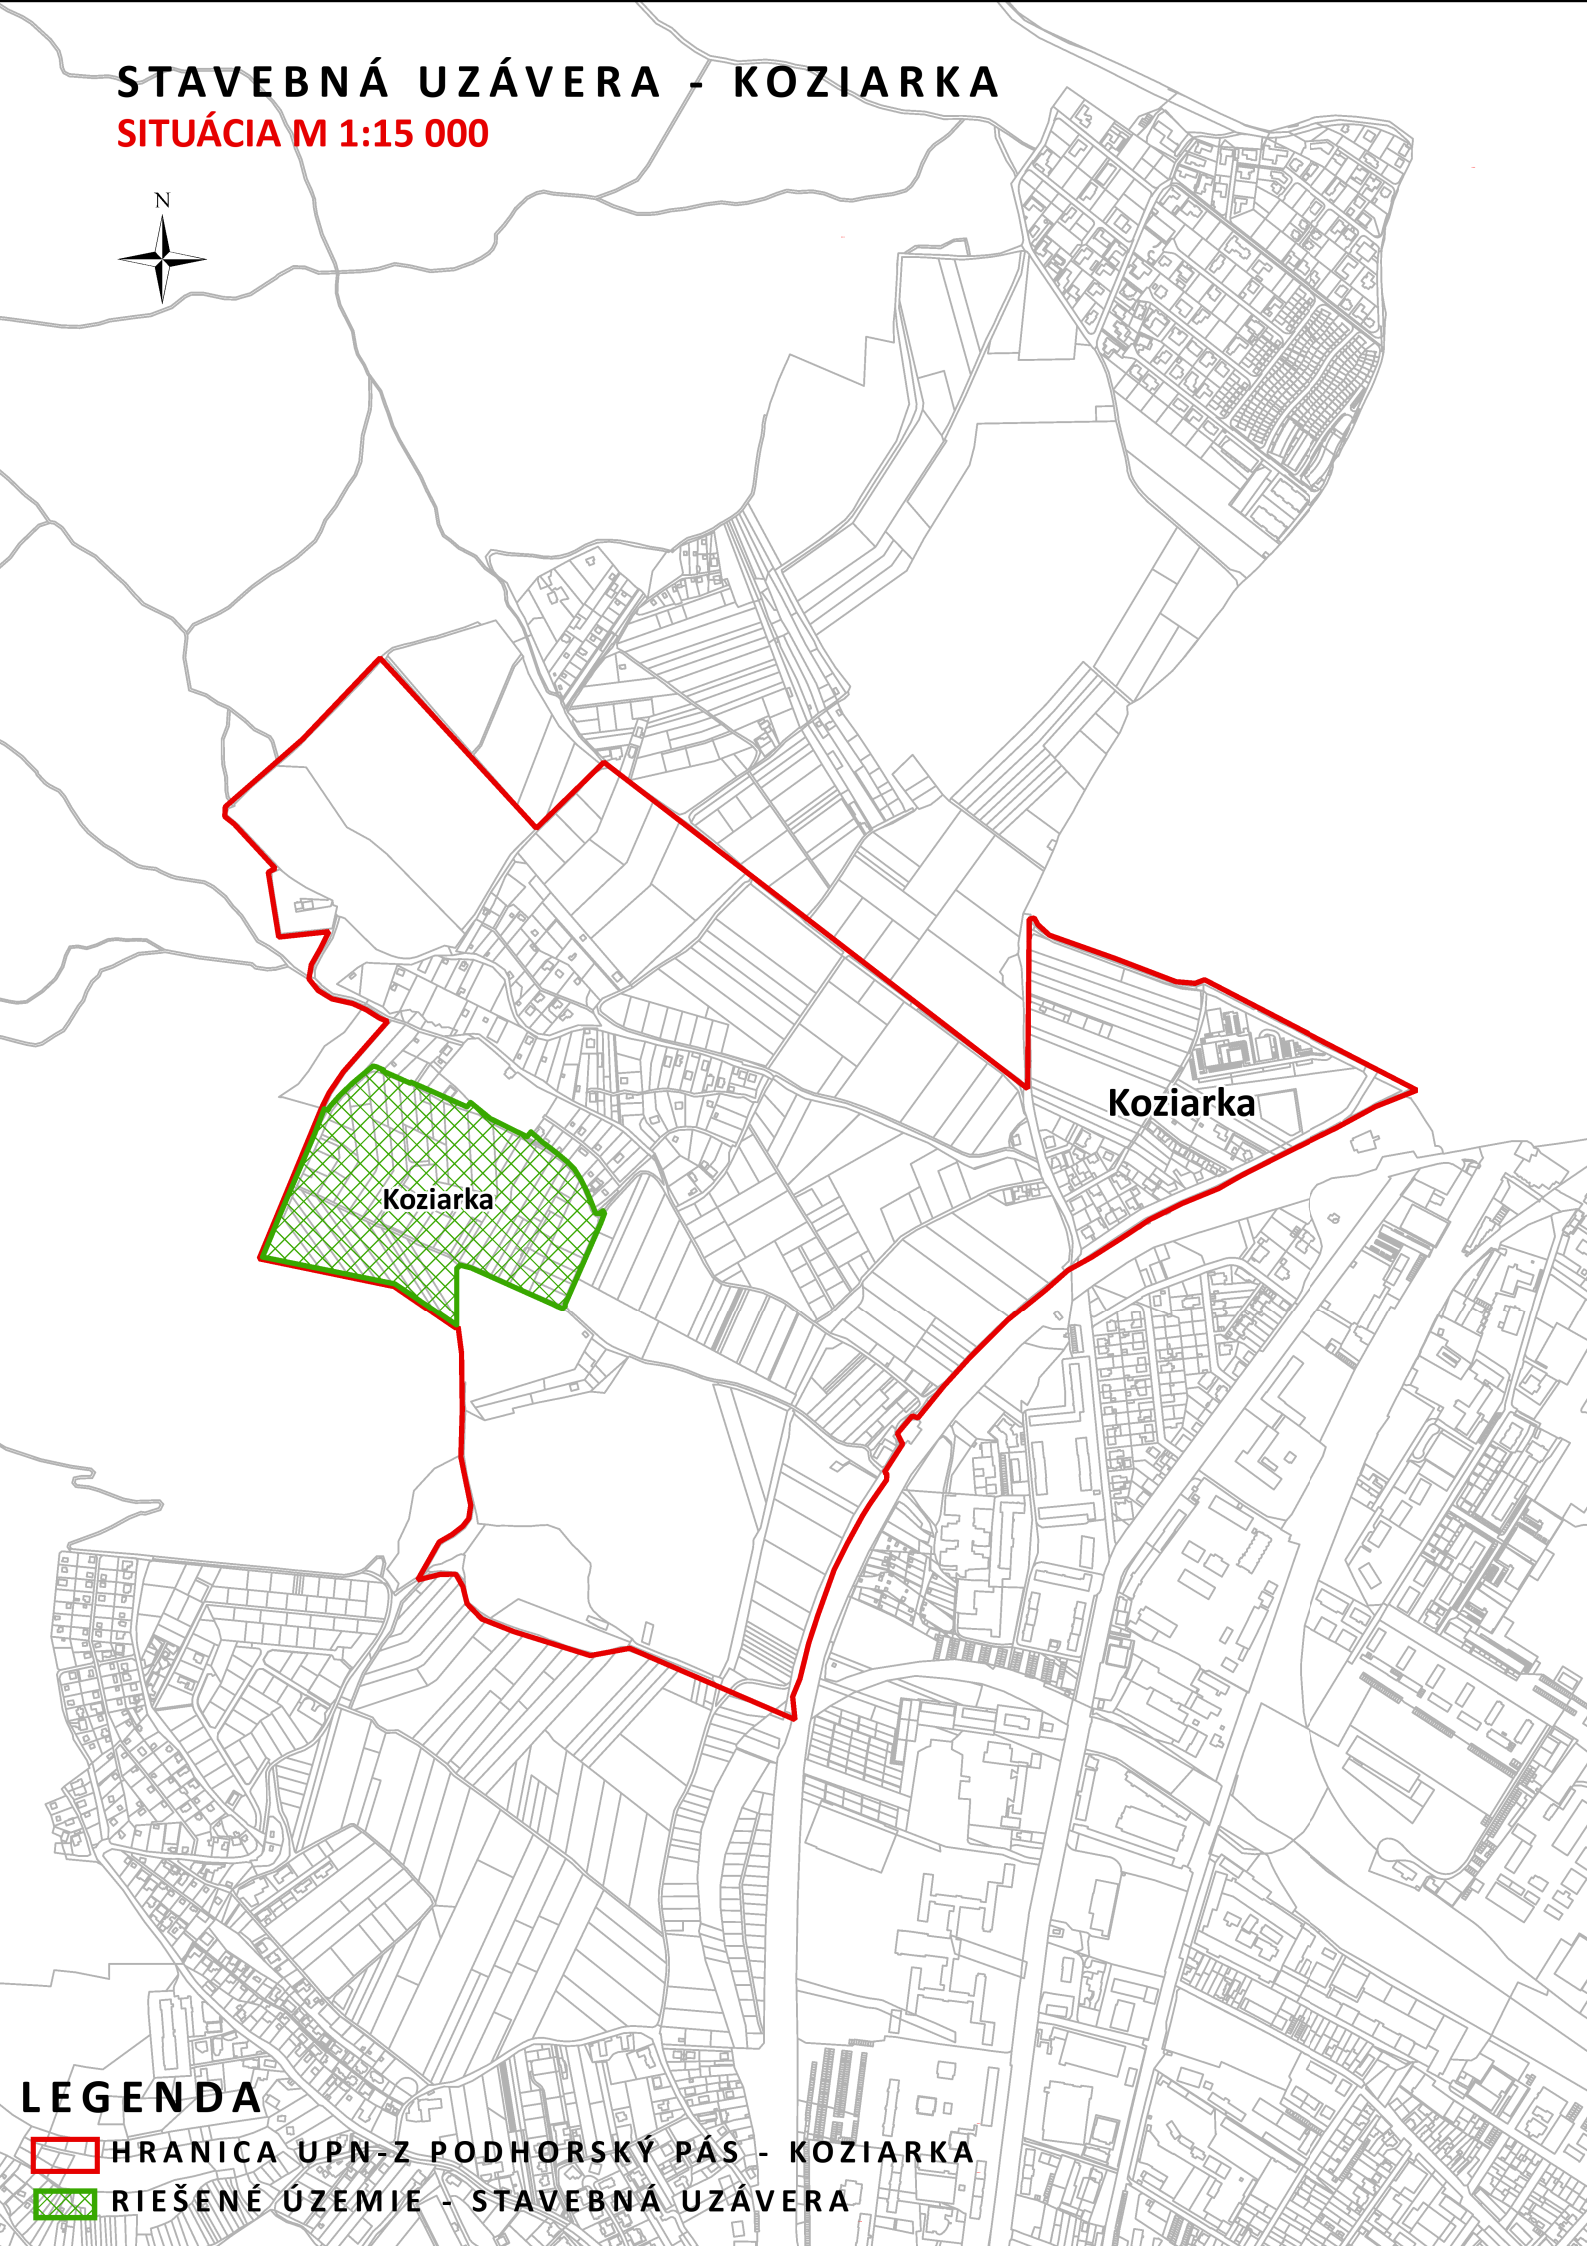

# STAVEBNÁ UZÁVERA - KOZIARKA

SITUÁCIA M 1:15 000

Koziarka

Koziarka

## LEGENDA

 HRANICA UPN-Z PODHORSKÝ PÁS - KOZIARKA

 RIEŠENÉ ÚZEMIE - STAVEBNÁ UZÁVERA