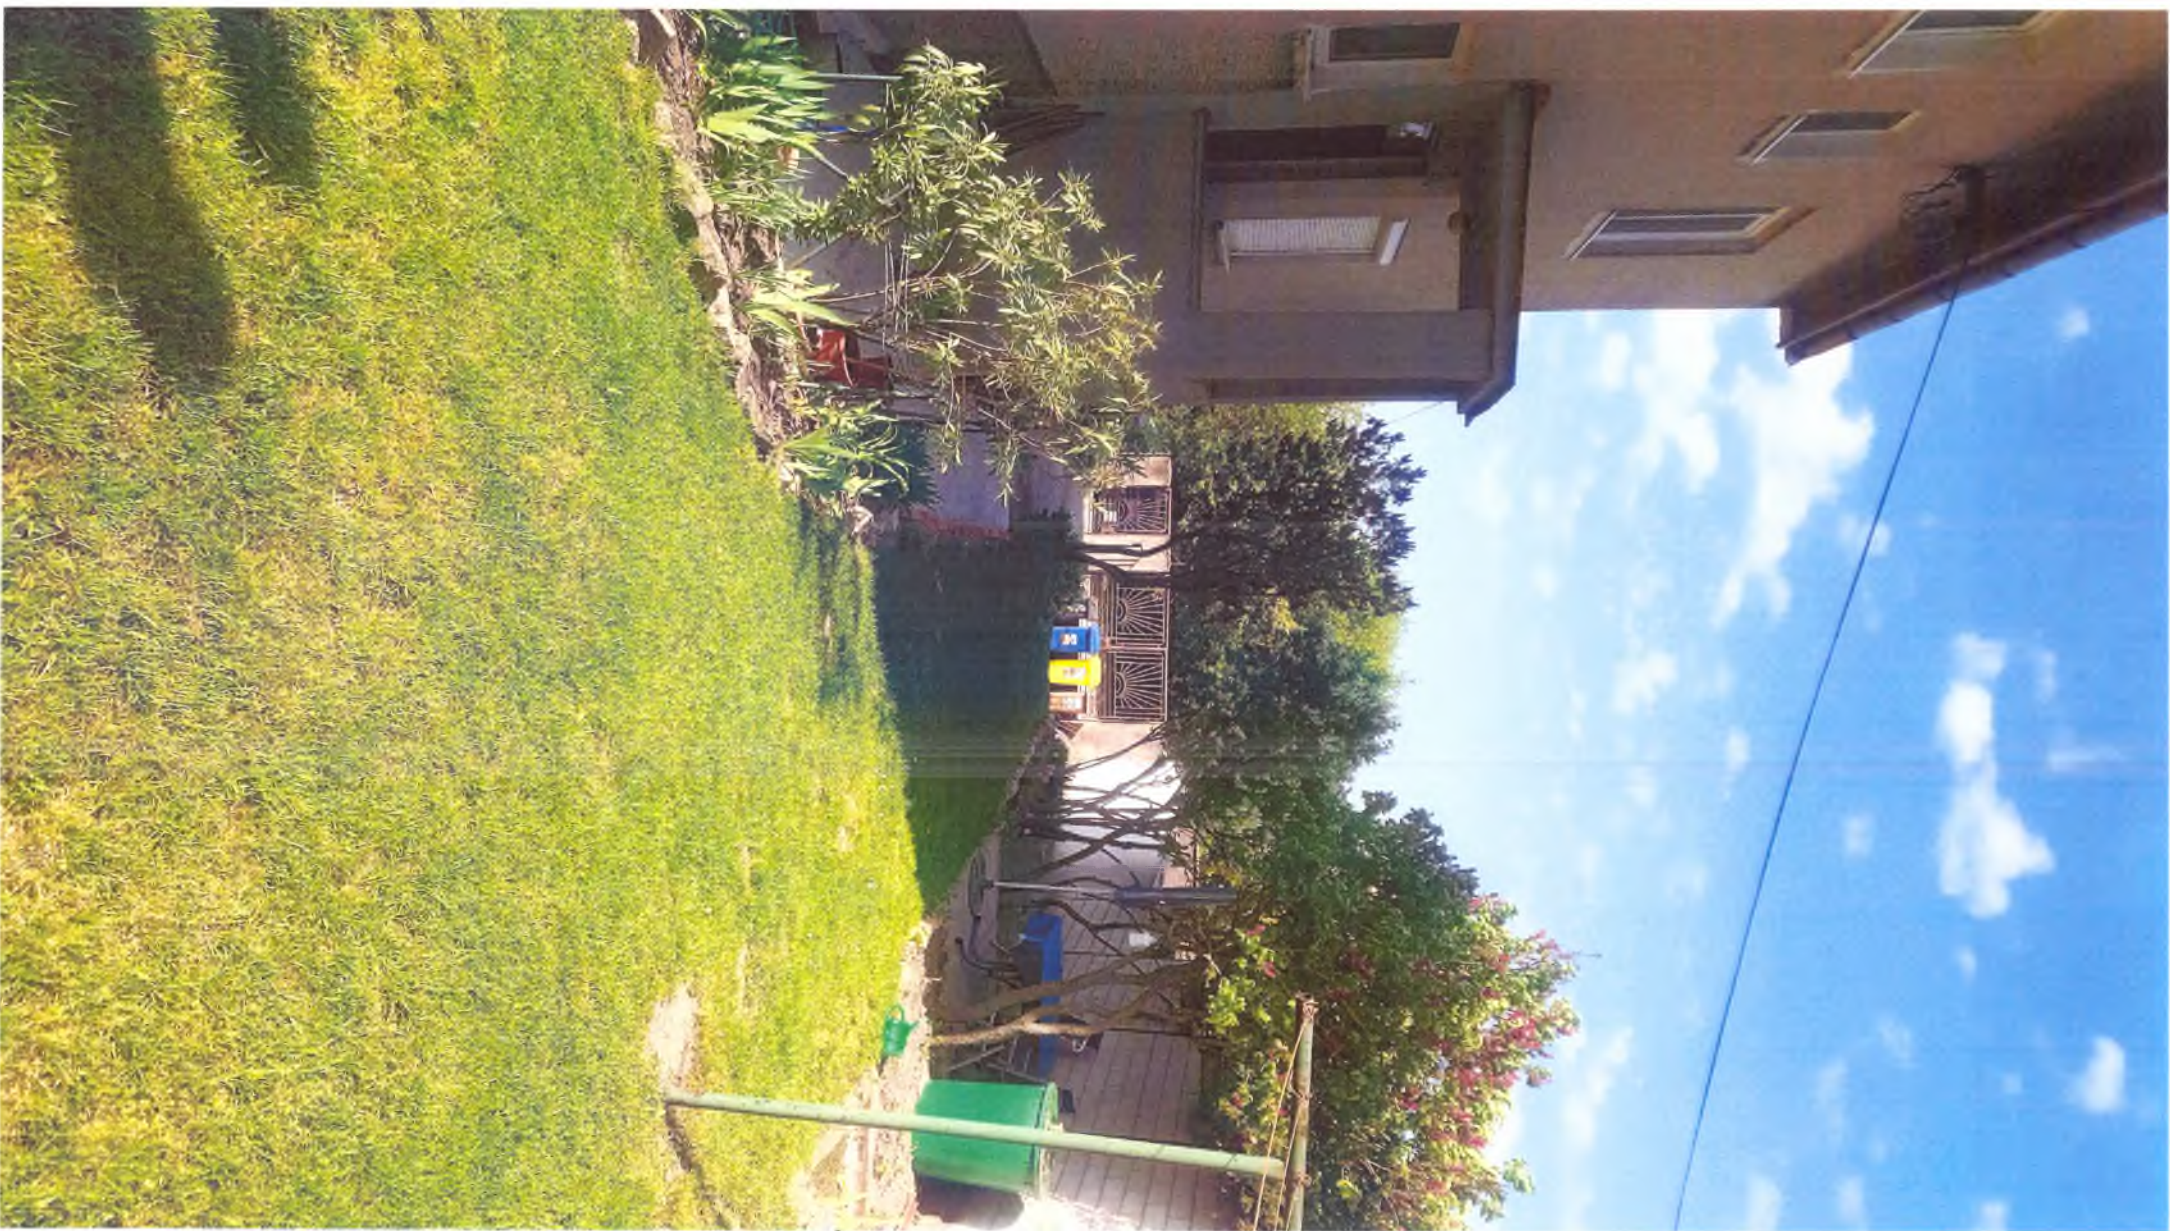

РАЙОН СББ РОББИОН Р.С. 534812(140)