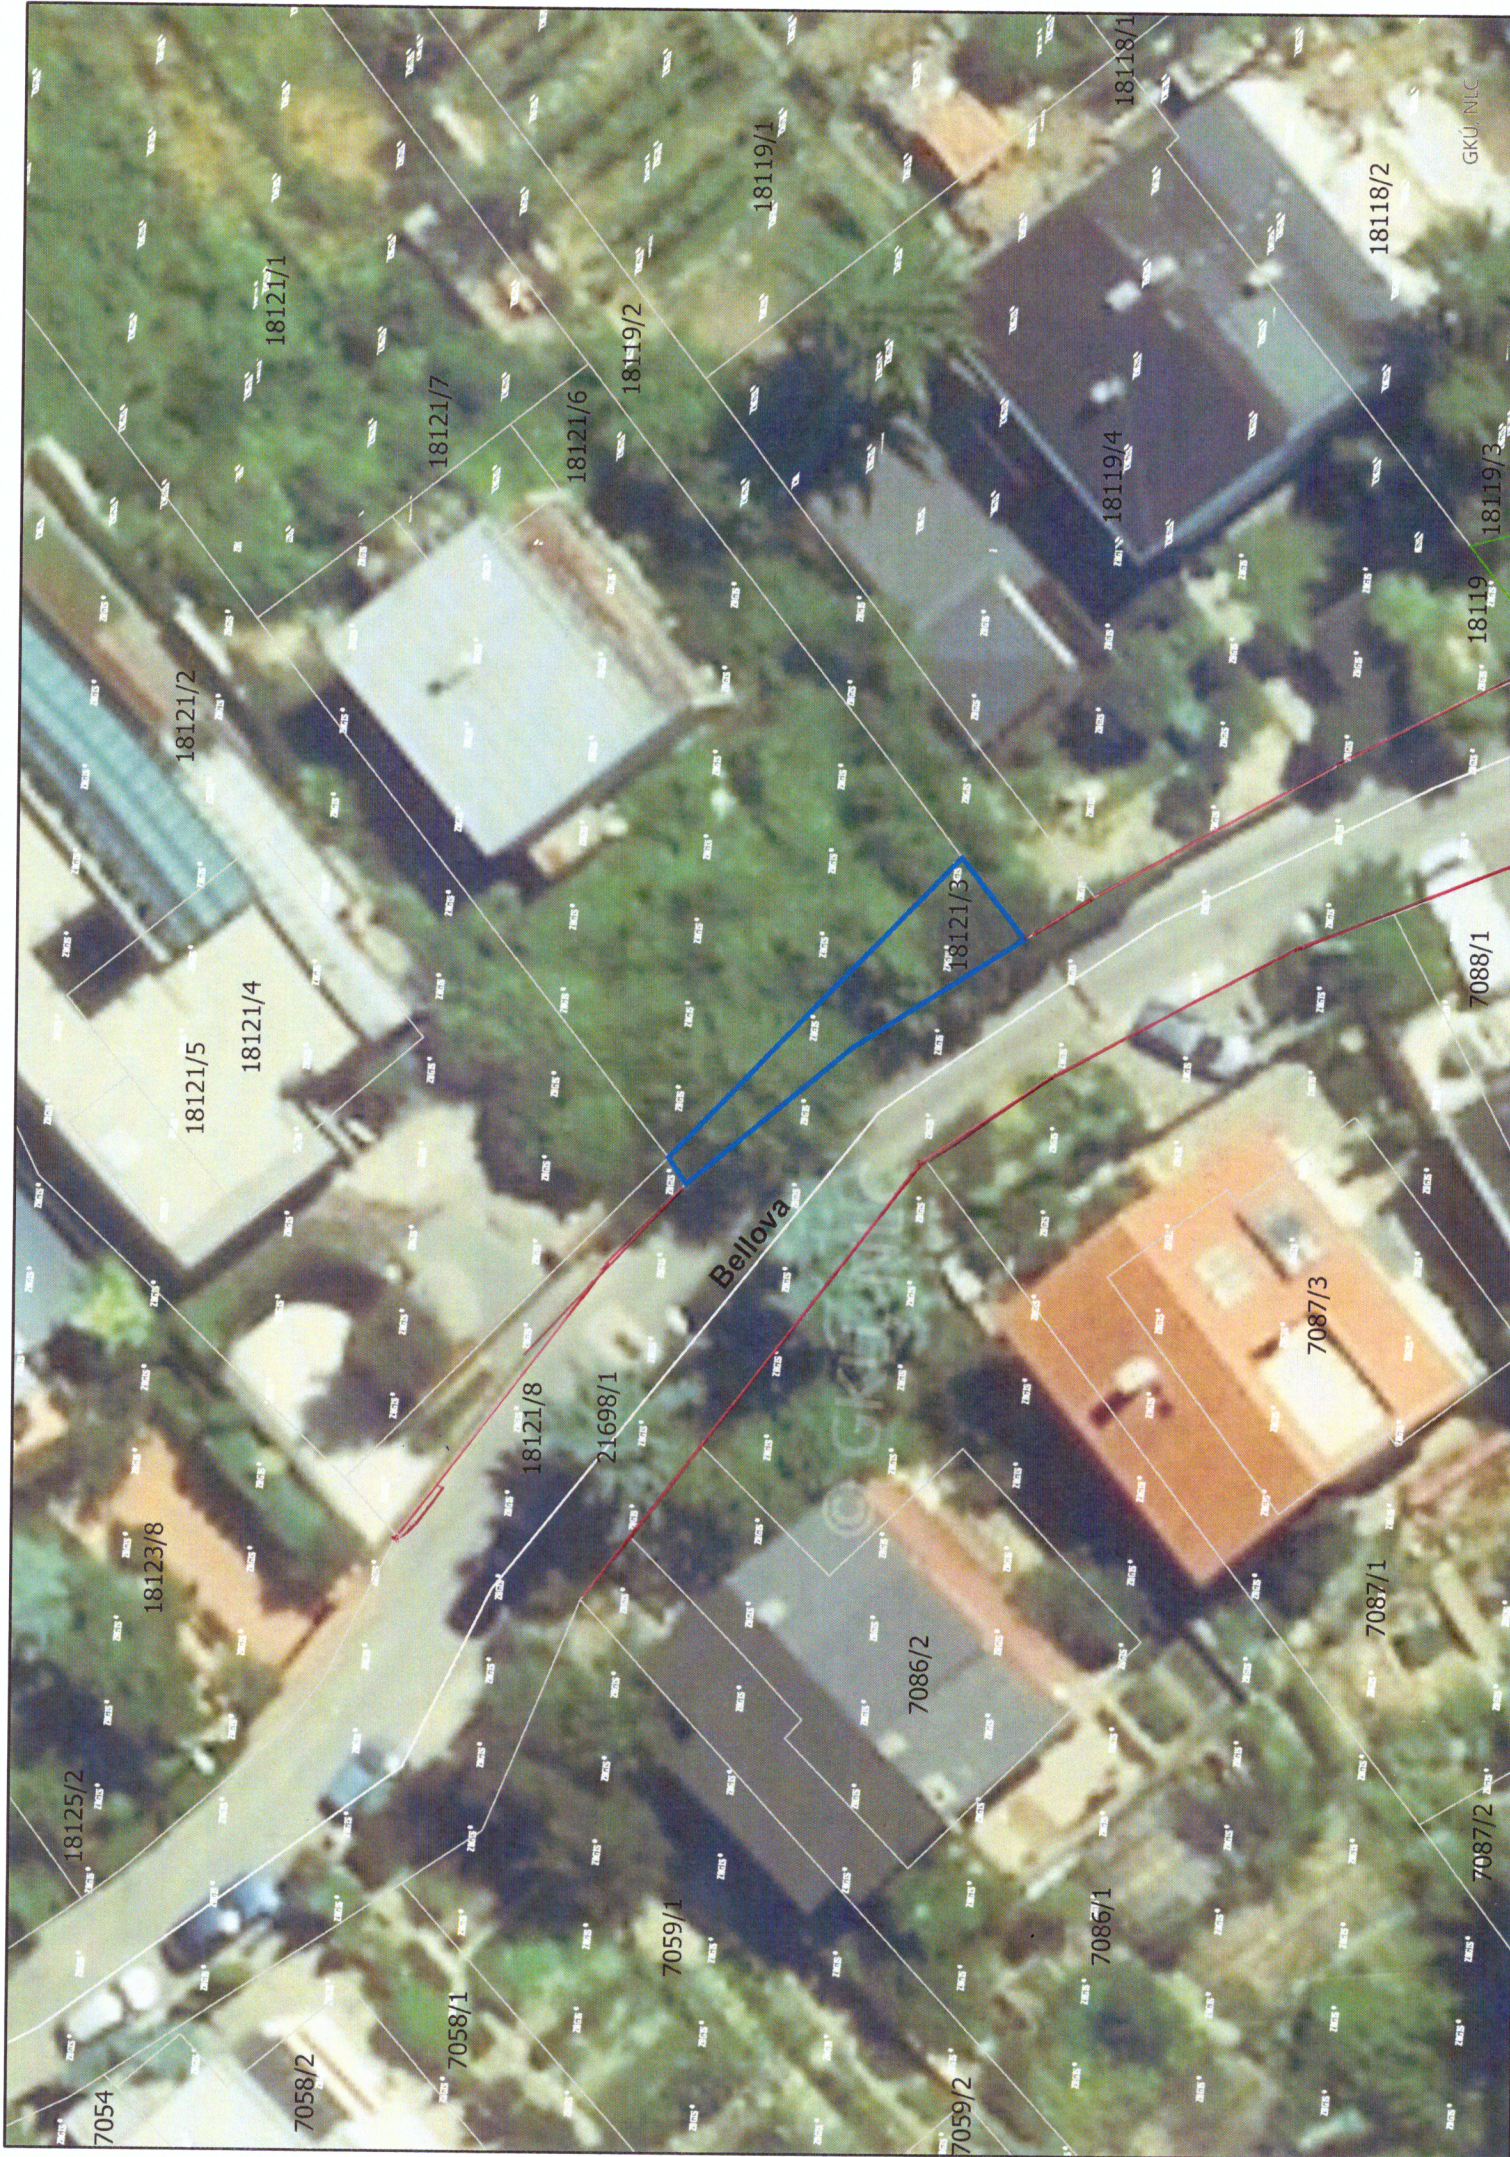

7054

7058/2

7058/1

7059/1

7059/2

18125/2

18123/8

18121/5

18121/4

18121/2

18121/1

18121/7

18121/6

18119/2

18119/1

7086/2

7086/1

18121/8

21698/1

18121/3

18119/4

18118/1

7087/1

7087/2

7087/3

7088/1

18118/2

18119/3

Bellova

GKIJ

GKIJ, NLC