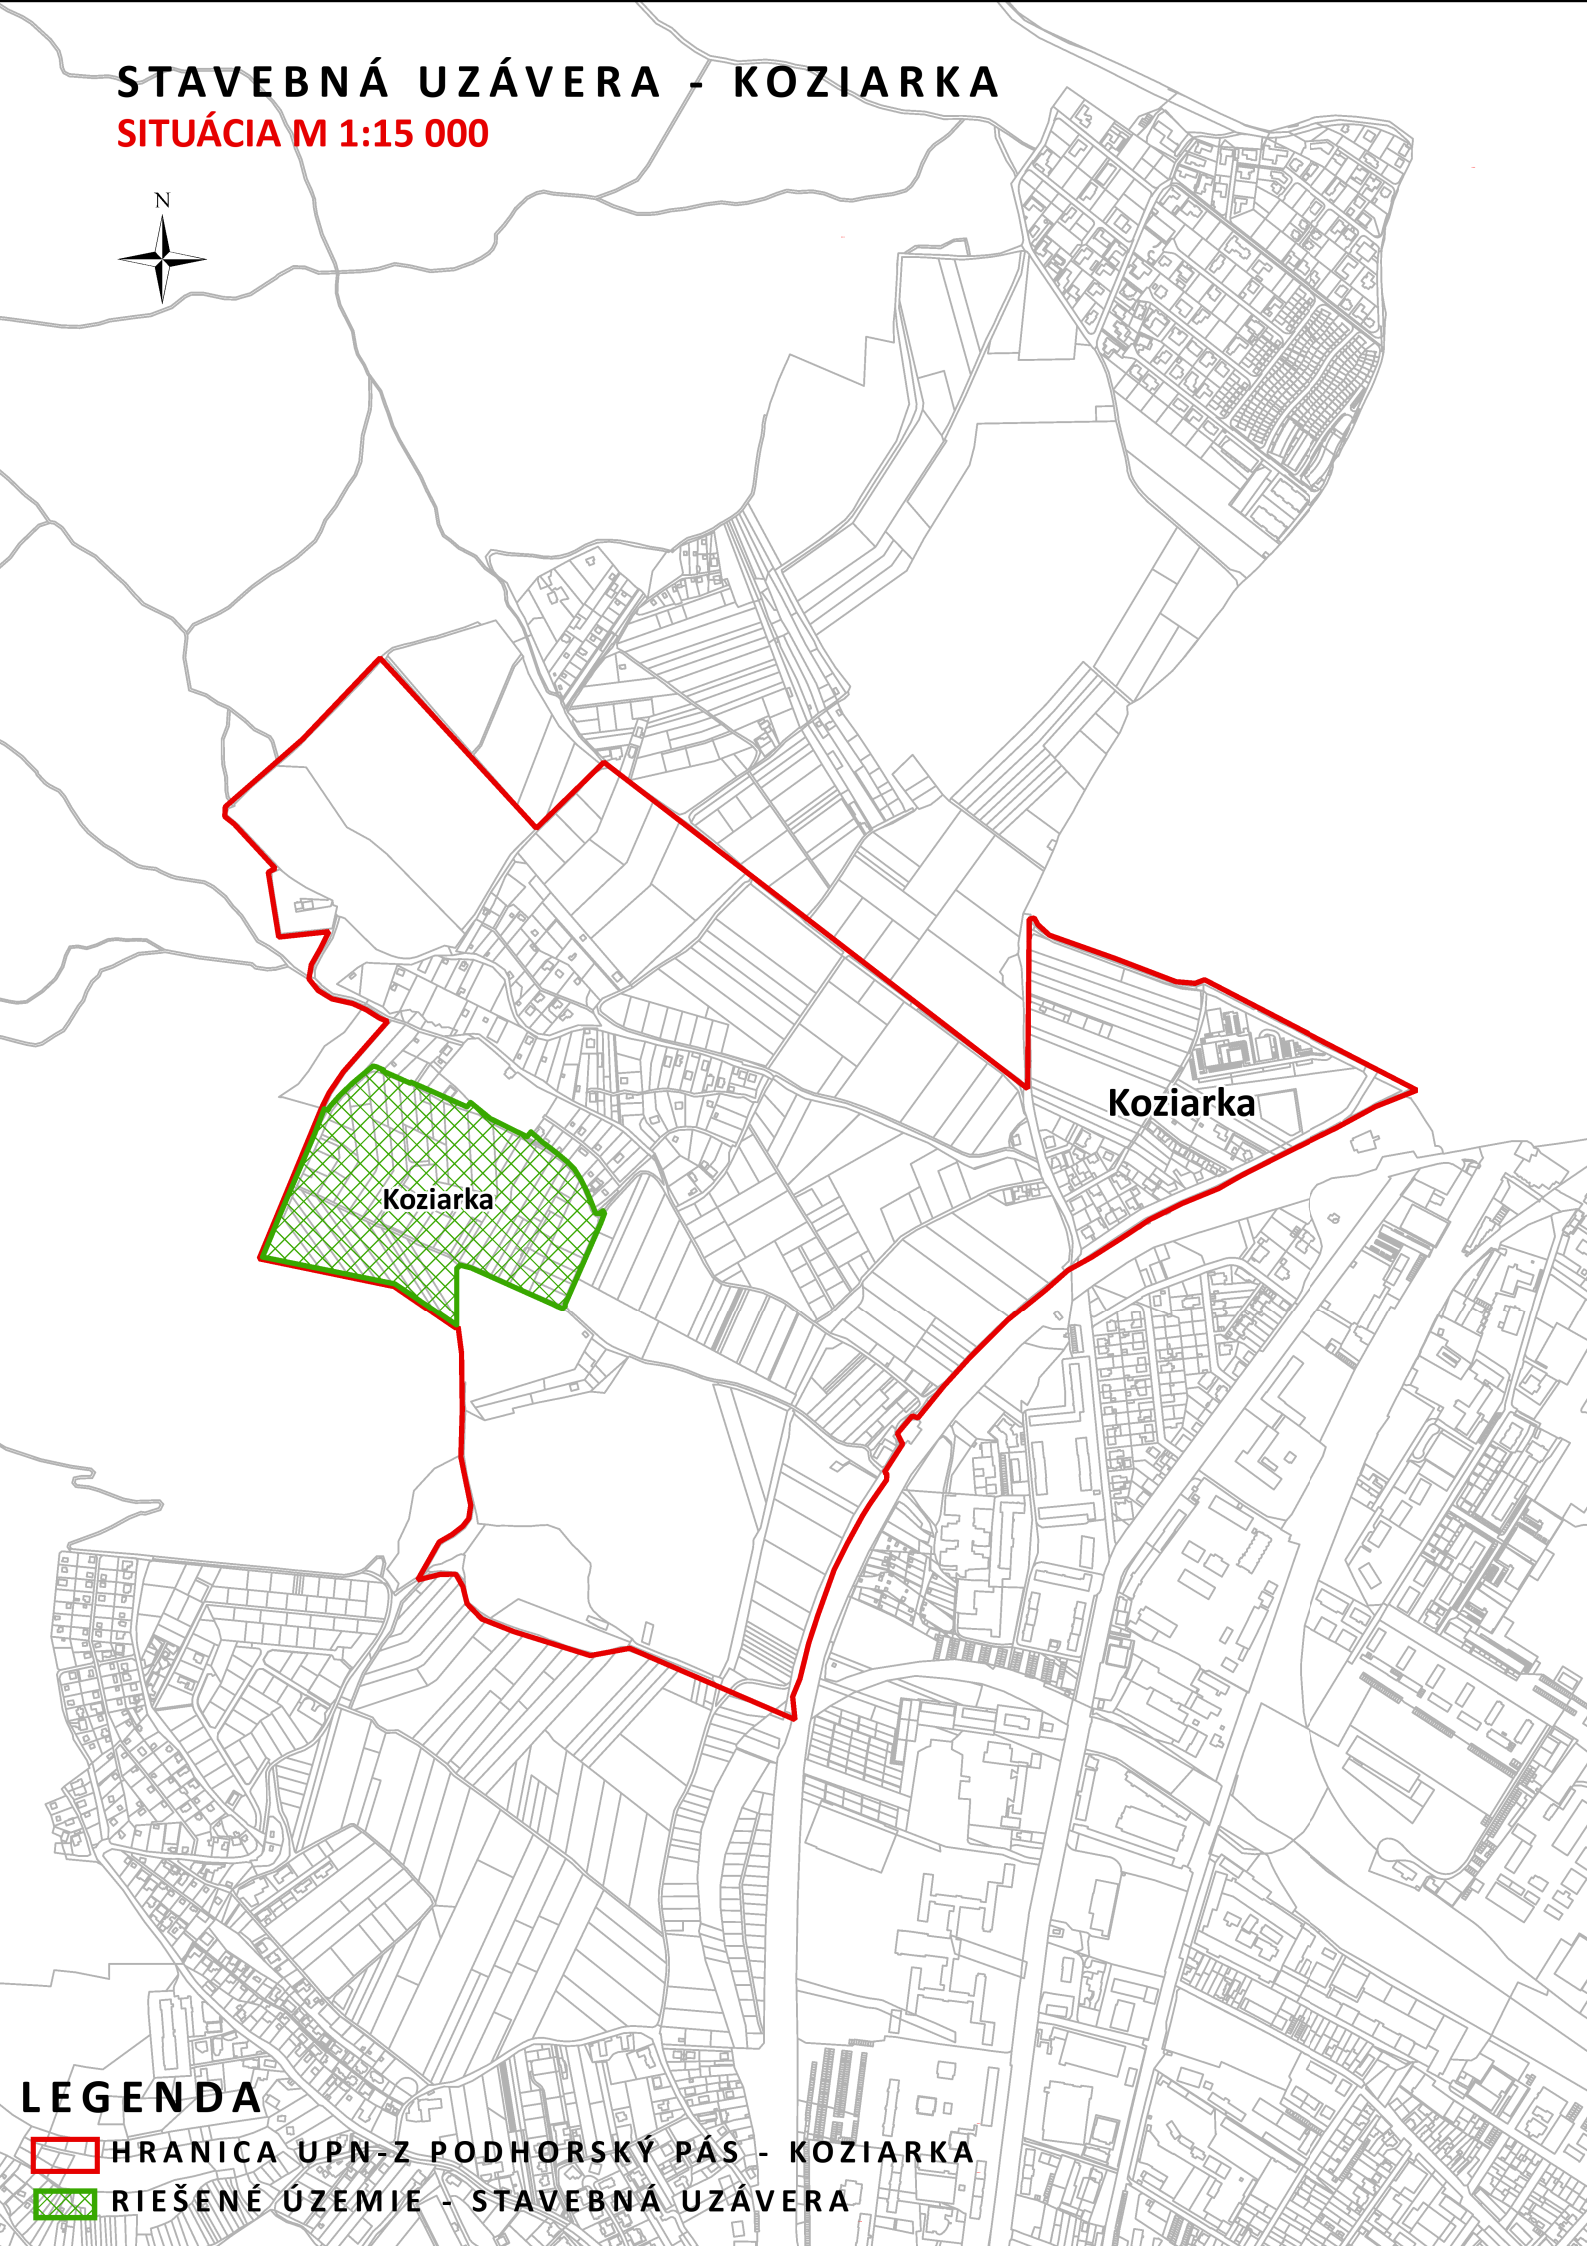

# STAVEBNÁ UZÁVERA - KOZIARKA

SITUÁCIA M 1:15 000

Koziarka

Koziarka

## LEGENDA

-  HRANICA UPN-Z PODHORSKÝ PÁS - KOZIARKA
-  RIEŠENÉ ÚZEMIE - STAVEBNÁ UZÁVERA