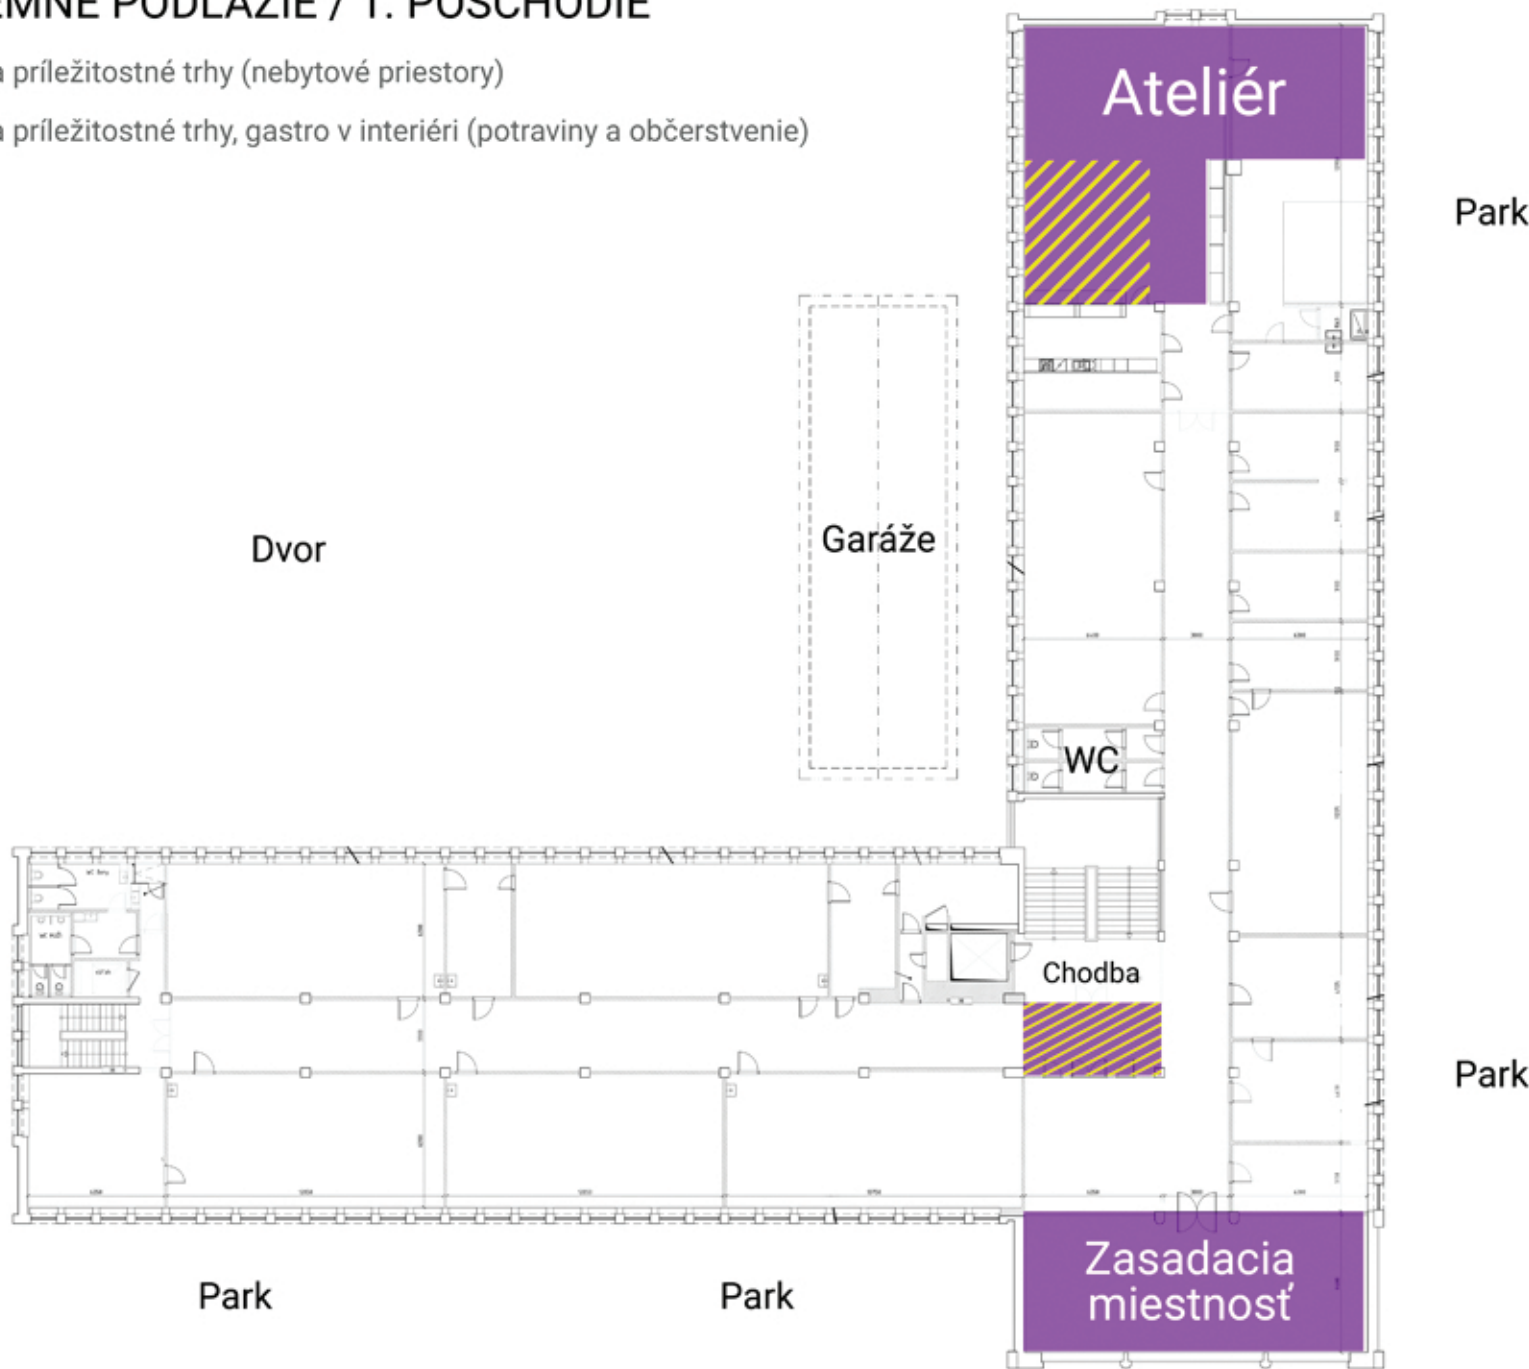

PRÍLOHA Č.1

PRÍZEMIE - 1. NADZEMNÉ PODLAŽIE

Plochy na príležitostné trhy (nebytové priestory)

Plochy na príležitostné trhy, gastro stánky v interiéri (potraviny a občerstvenie)

PRÍLOHA Č. 2

2. NADZEMNÉ PODLAŽIE / 1. POSCHODIE

-  Plochy na príležitostné trhy (nebytové priestory)
-  Plochy na príležitostné trhy, gastro v interiéri (potraviny a občerstvenie)

← Račianska ulica →

PRÍLOHA Č. 3 Areál - Nová Cvernovka

 Exteriér - Plochy na príležitostné trhy, vrátane gastro stánkov (potraviny a občerstvenie)