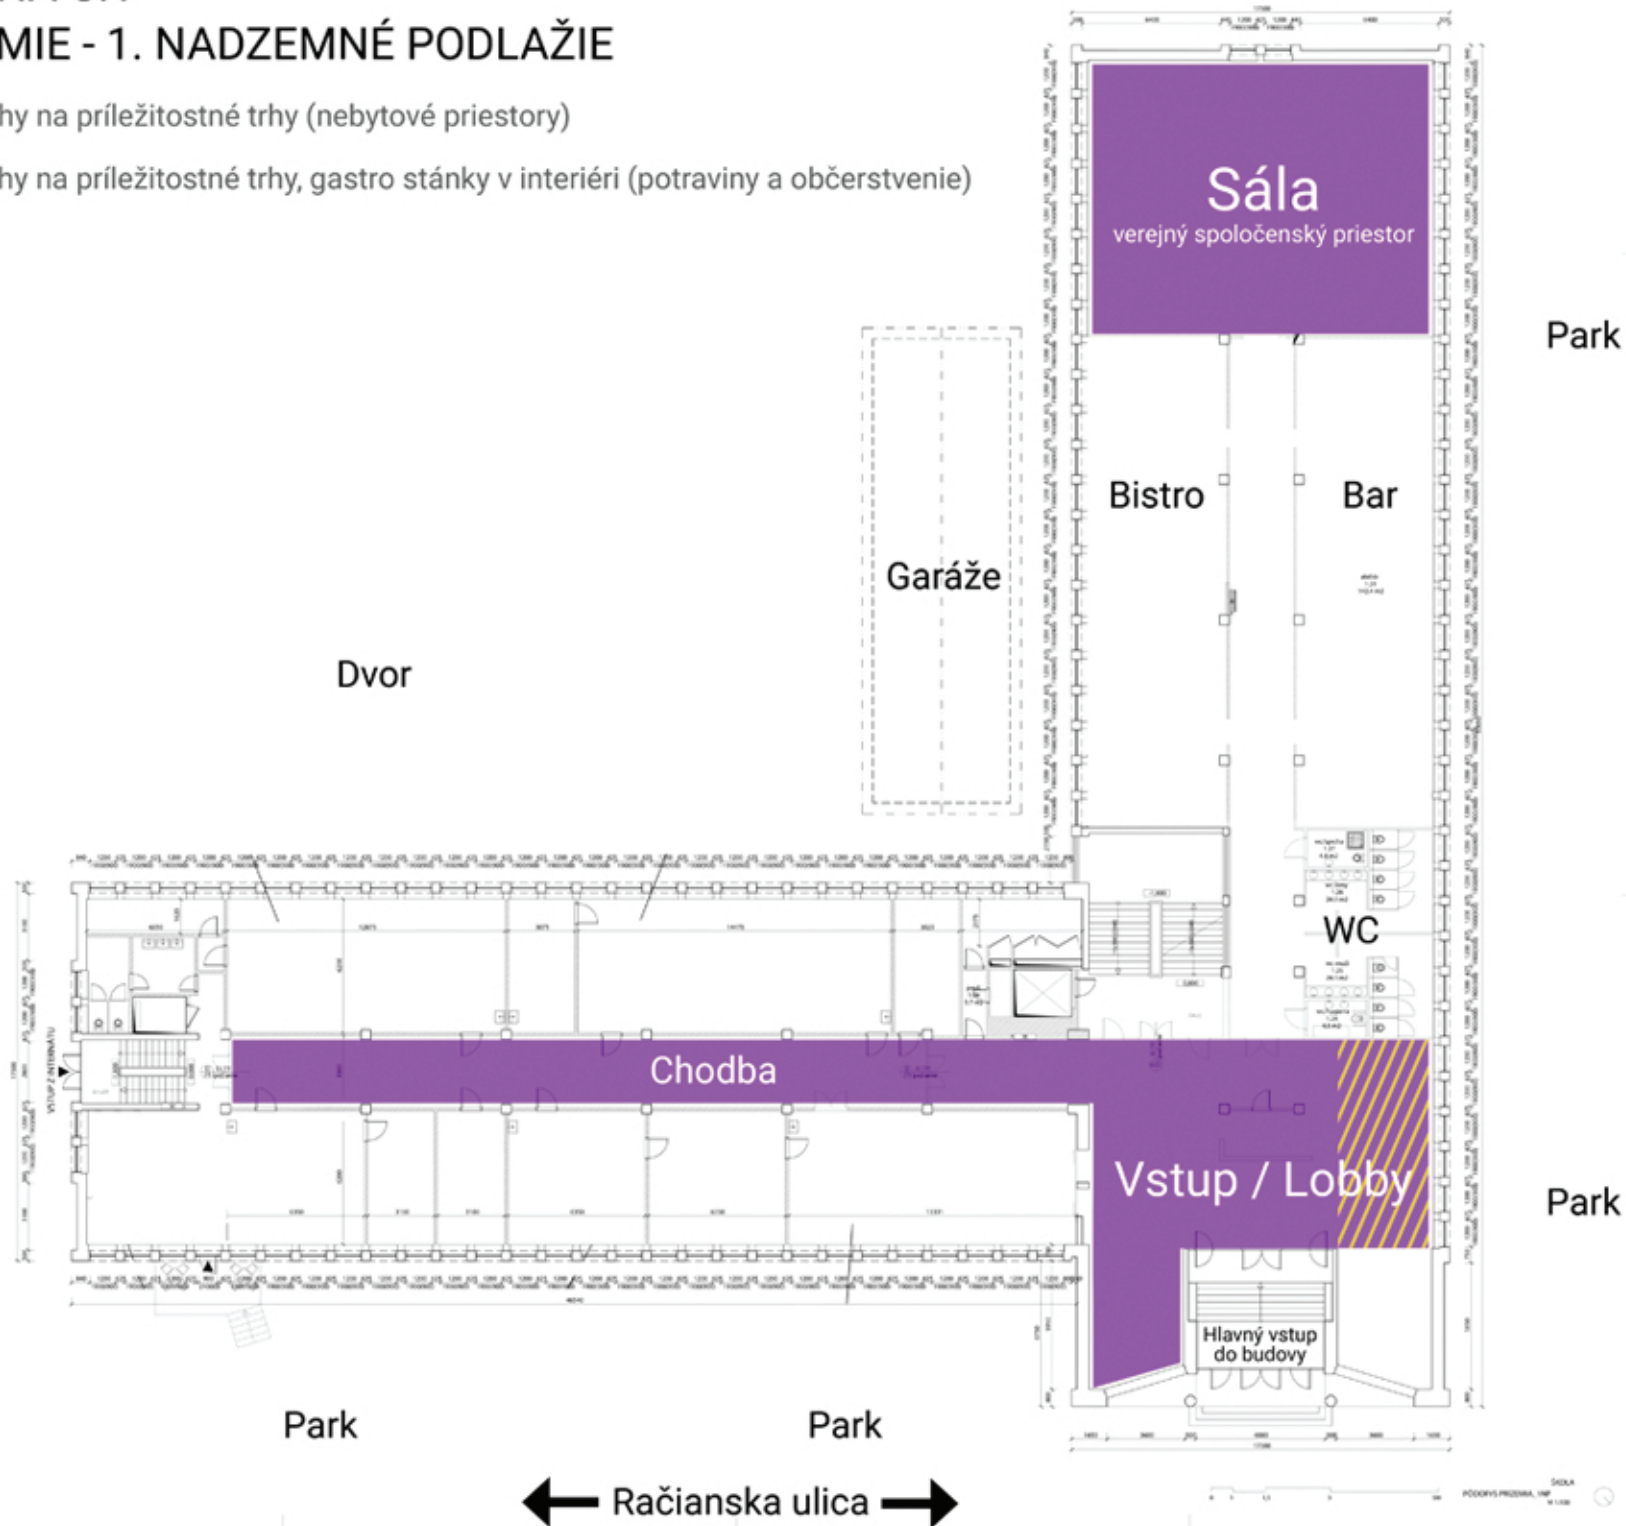

PRÍLOHA Č.1

PRÍZEMIE - 1. NADZEMNÉ PODLAŽIE

Plochy na príležitostné trhy (nebytové priestory)

Plochy na príležitostné trhy, gastro stánky v interiéri (potraviny a občerstvenie)

PRÍLOHA Č. 2

2. NADZEMNÉ PODLAŽIE / 1. POSCHODIE

-  Plochy na príležitostné trhy (nebytové priestory)
-  Plochy na príležitostné trhy, gastro v interiéri (potraviny a občerstvenie)

← Račianska ulica →

PRÍLOHA Č. 3 Areál - Nová Cvernovka

 Exteriér - Plochy na príležitostné trhy, vrátane gastro stánkov (potraviny a občerstvenie)