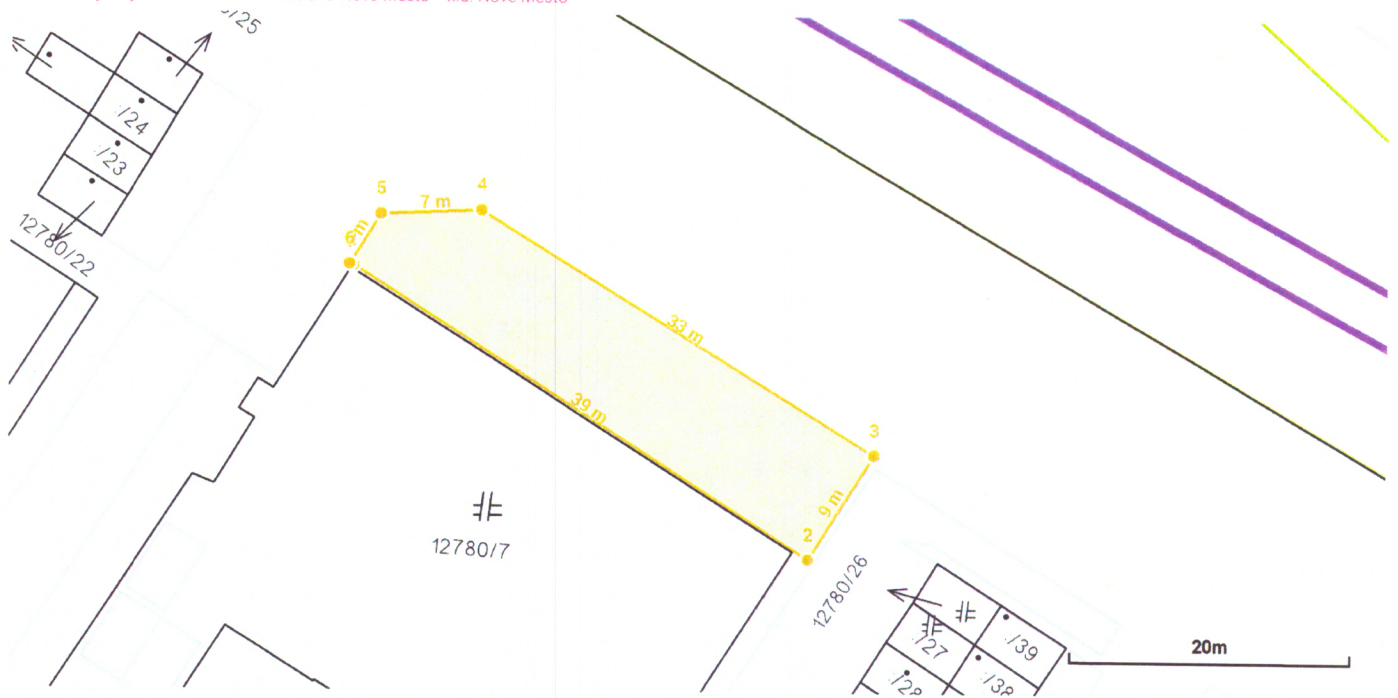

záhrada útulok

Bratislavský kraj > Bratislava III > Bratislava-Nové Mesto > k.ú. Nové Mesto

záhrada útulok

Bratislavský kraj > Bratislava III > Bratislava-Nové Mesto > k.ú. Nové Mesto

Vytlačené z aplikácie [Mapový klient ZBGIS](#). Nepoužiteľné na právne úkony.
Dátum: 24.2.2020