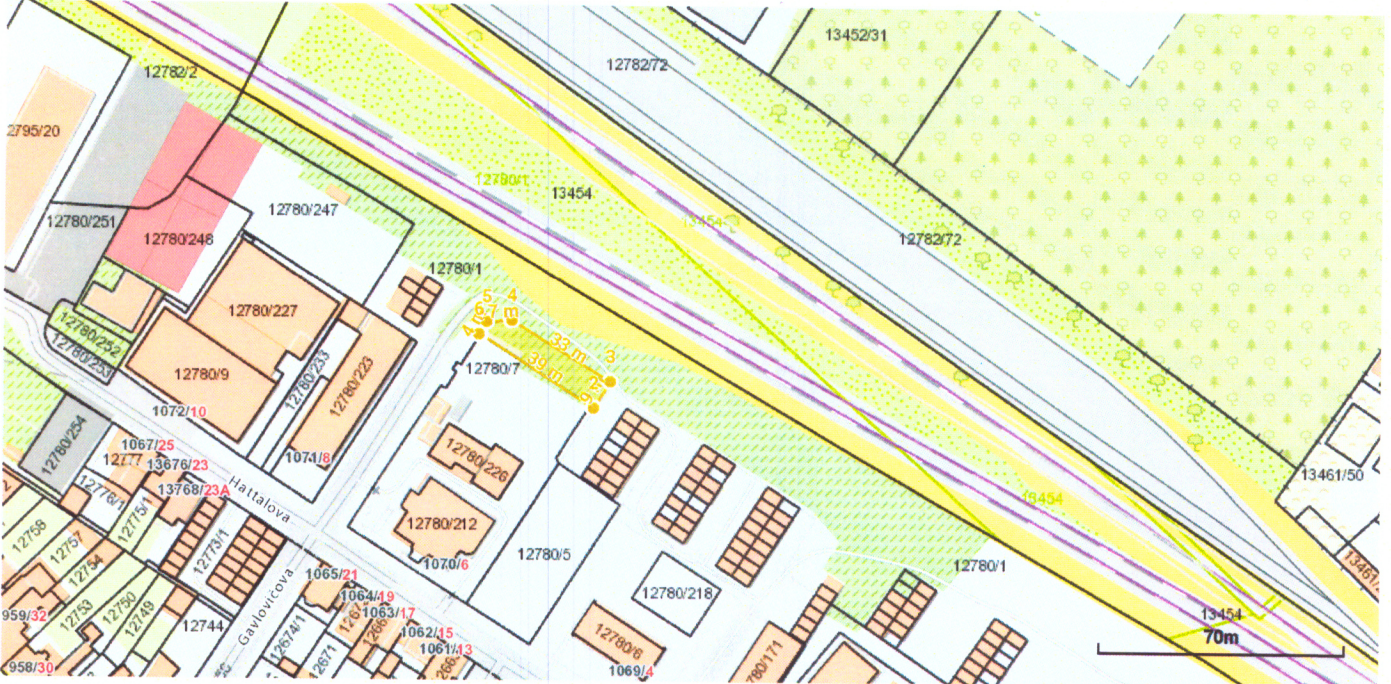

záhrada útulok

Bratislavský kraj > Bratislava III > Bratislava-Nové Mesto > k.ú. Nové Mesto

záhrada útulok

Bratislavský kraj > Bratislava III > Bratislava-Nové Mesto > k.ú. Nové Mesto

Vytlačené z aplikácie [Mapový klient ZBGIS](#). Nepoužiteľné na právne úkony.
Dátum: 24.2.2020