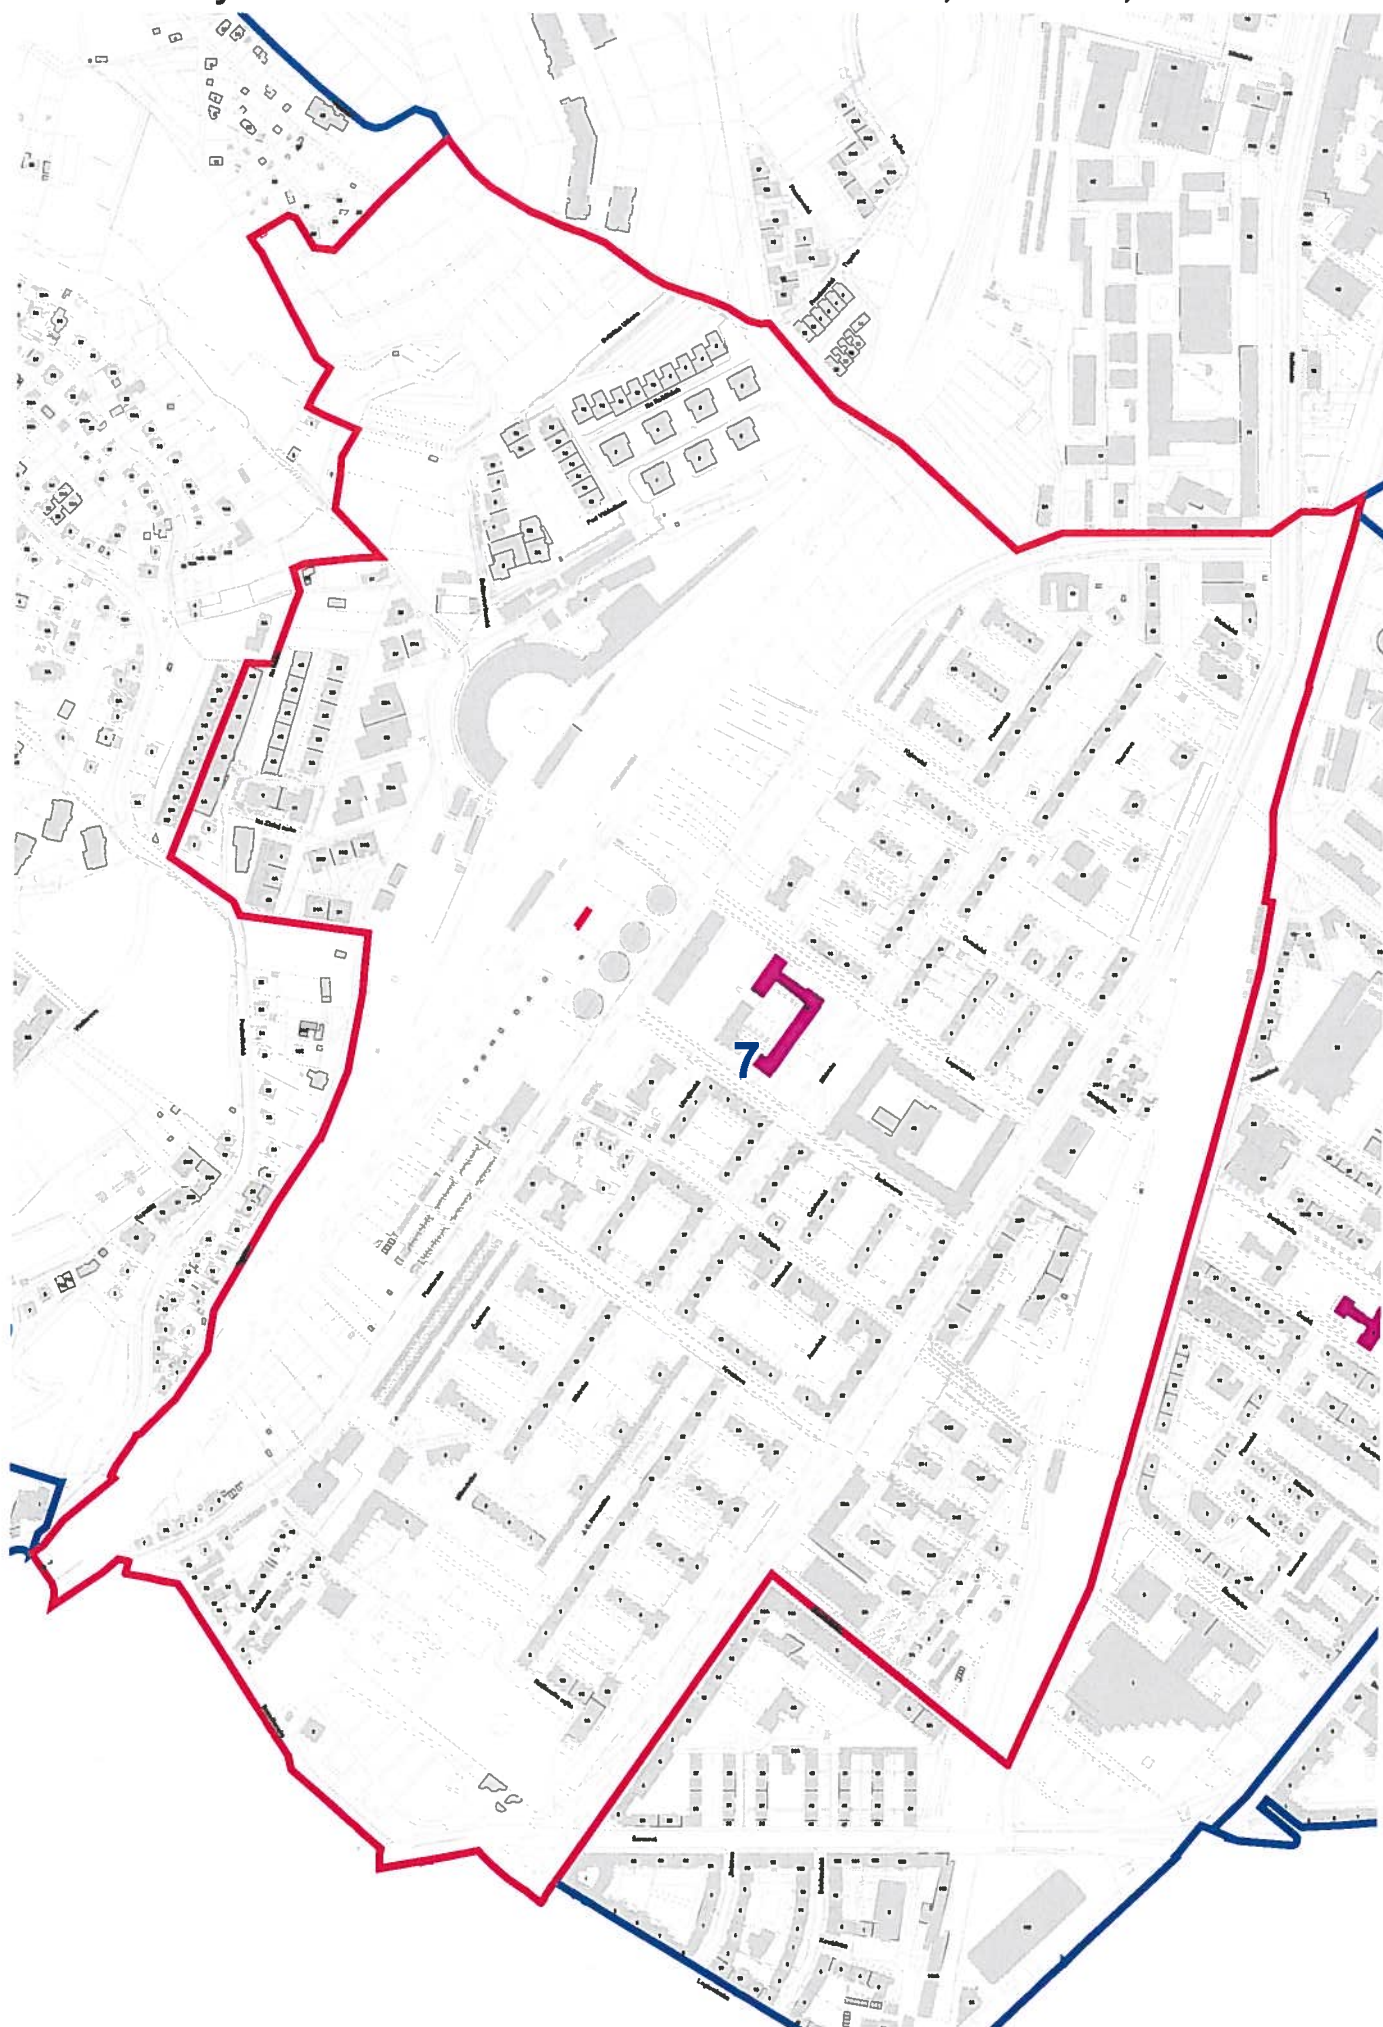

Územie mestskej časti Bratislava-Nové Mesto Celok - rozdelený do školských obvodov

Školský obvod č. 1 - Základná škola s materskou školou, Cádrova 23, 831 01 Bratislava

Školský obvod č. 2 - Základná škola s materskou školou, Česká 10, 831 03 Bratislava

Školský obvod č. 3 - Základná škola s materskou školou, Jeseniova 54, 831 01 Bratislava

Školský obvod č. 4 - Základná škola s materskou školou, Kalinčiakova 12, 831 04 Bratislava

Školský obvod č. 5 - Základná škola s materskou školou, Odborárska 2, 831 02 Bratislava

Školský obvod č. 6 - Základná škola s materskou školou, Riazanská 75, 831 03 Bratislava

Školský obvod č. 7 - Základná škola s materskou školou, Sibírska 39, 831 02 Bratislava

Školský obvod č. 8 - Základná škola s materskou školou, Za kasárňou 2, 831 03 Bratislava