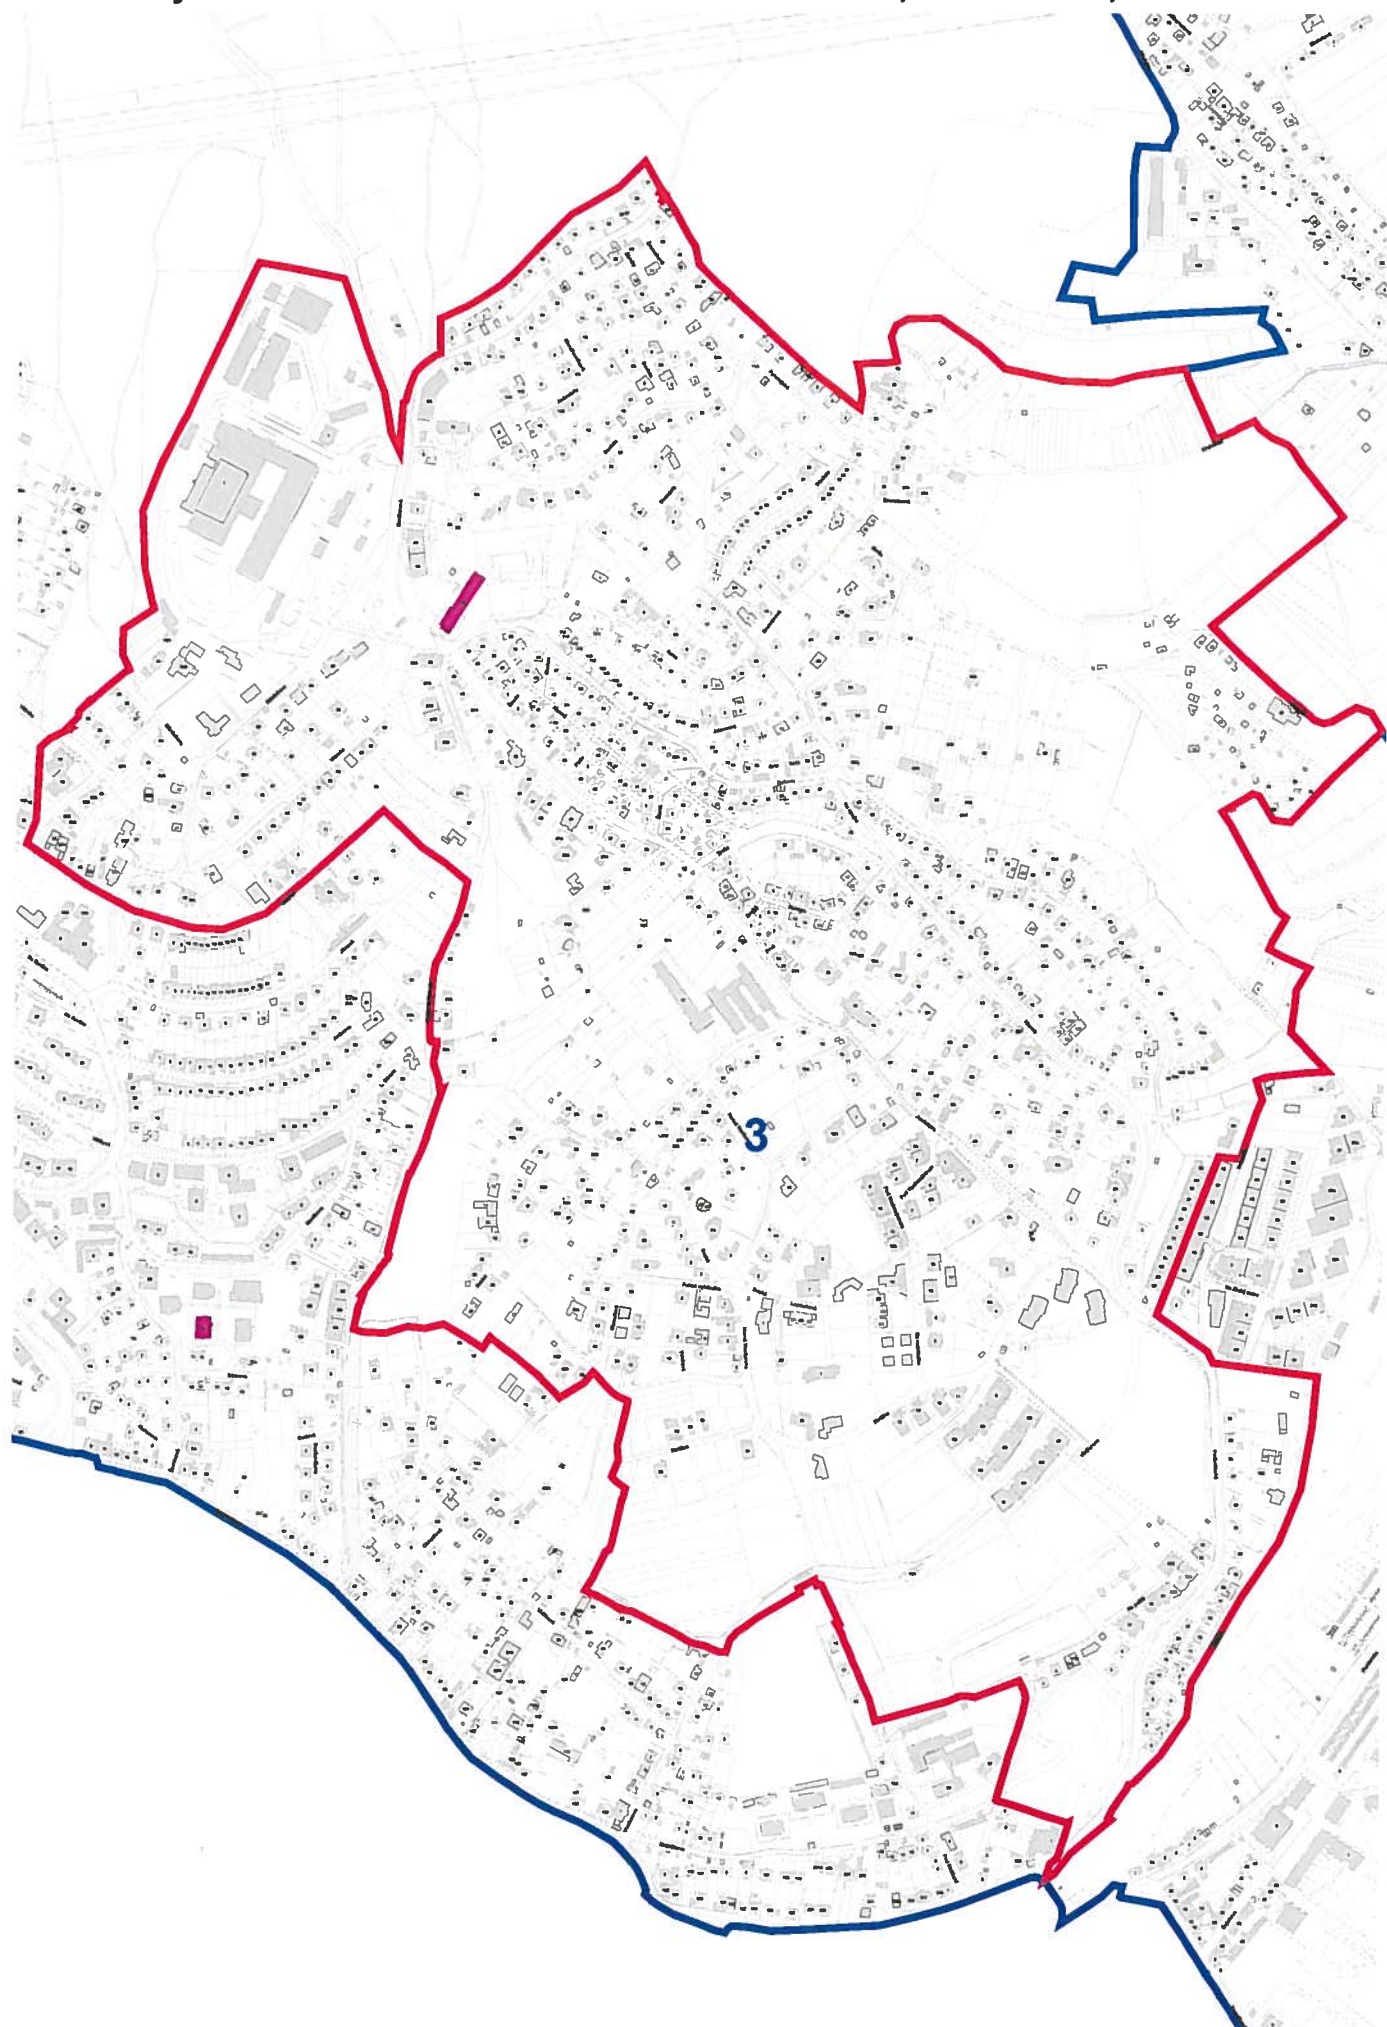

Územie mestskej časti Bratislava-Nové Mesto Celok - rozdelený do školských obvodov

Školský obvod č. 1 - Základná škola s materskou školou, Cádrova 23, 831 01 Bratislava

Školský obvod č. 2 - Základná škola s materskou školou, Česká 10, 831 03 Bratislava

Školský obvod č. 3 - Základná škola s materskou školou, Jeseniova 54, 831 01 Bratislava

Školský obvod č. 4 - Základná škola s materskou školou, Kalinčiakova 12, 831 04 Bratislava

Školský obvod č. 5 - Základná škola s materskou školou, Odborárska 2, 831 02 Bratislava

Školský obvod č. 6 - Základná škola s materskou školou, Riazanská 75, 831 03 Bratislava

Školský obvod č. 7 - Základná škola s materskou školou, Sibírska 39, 831 02 Bratislava

Školský obvod č. 8 - Základná škola s materskou školou, Za kasárňou 2, 831 03 Bratislava