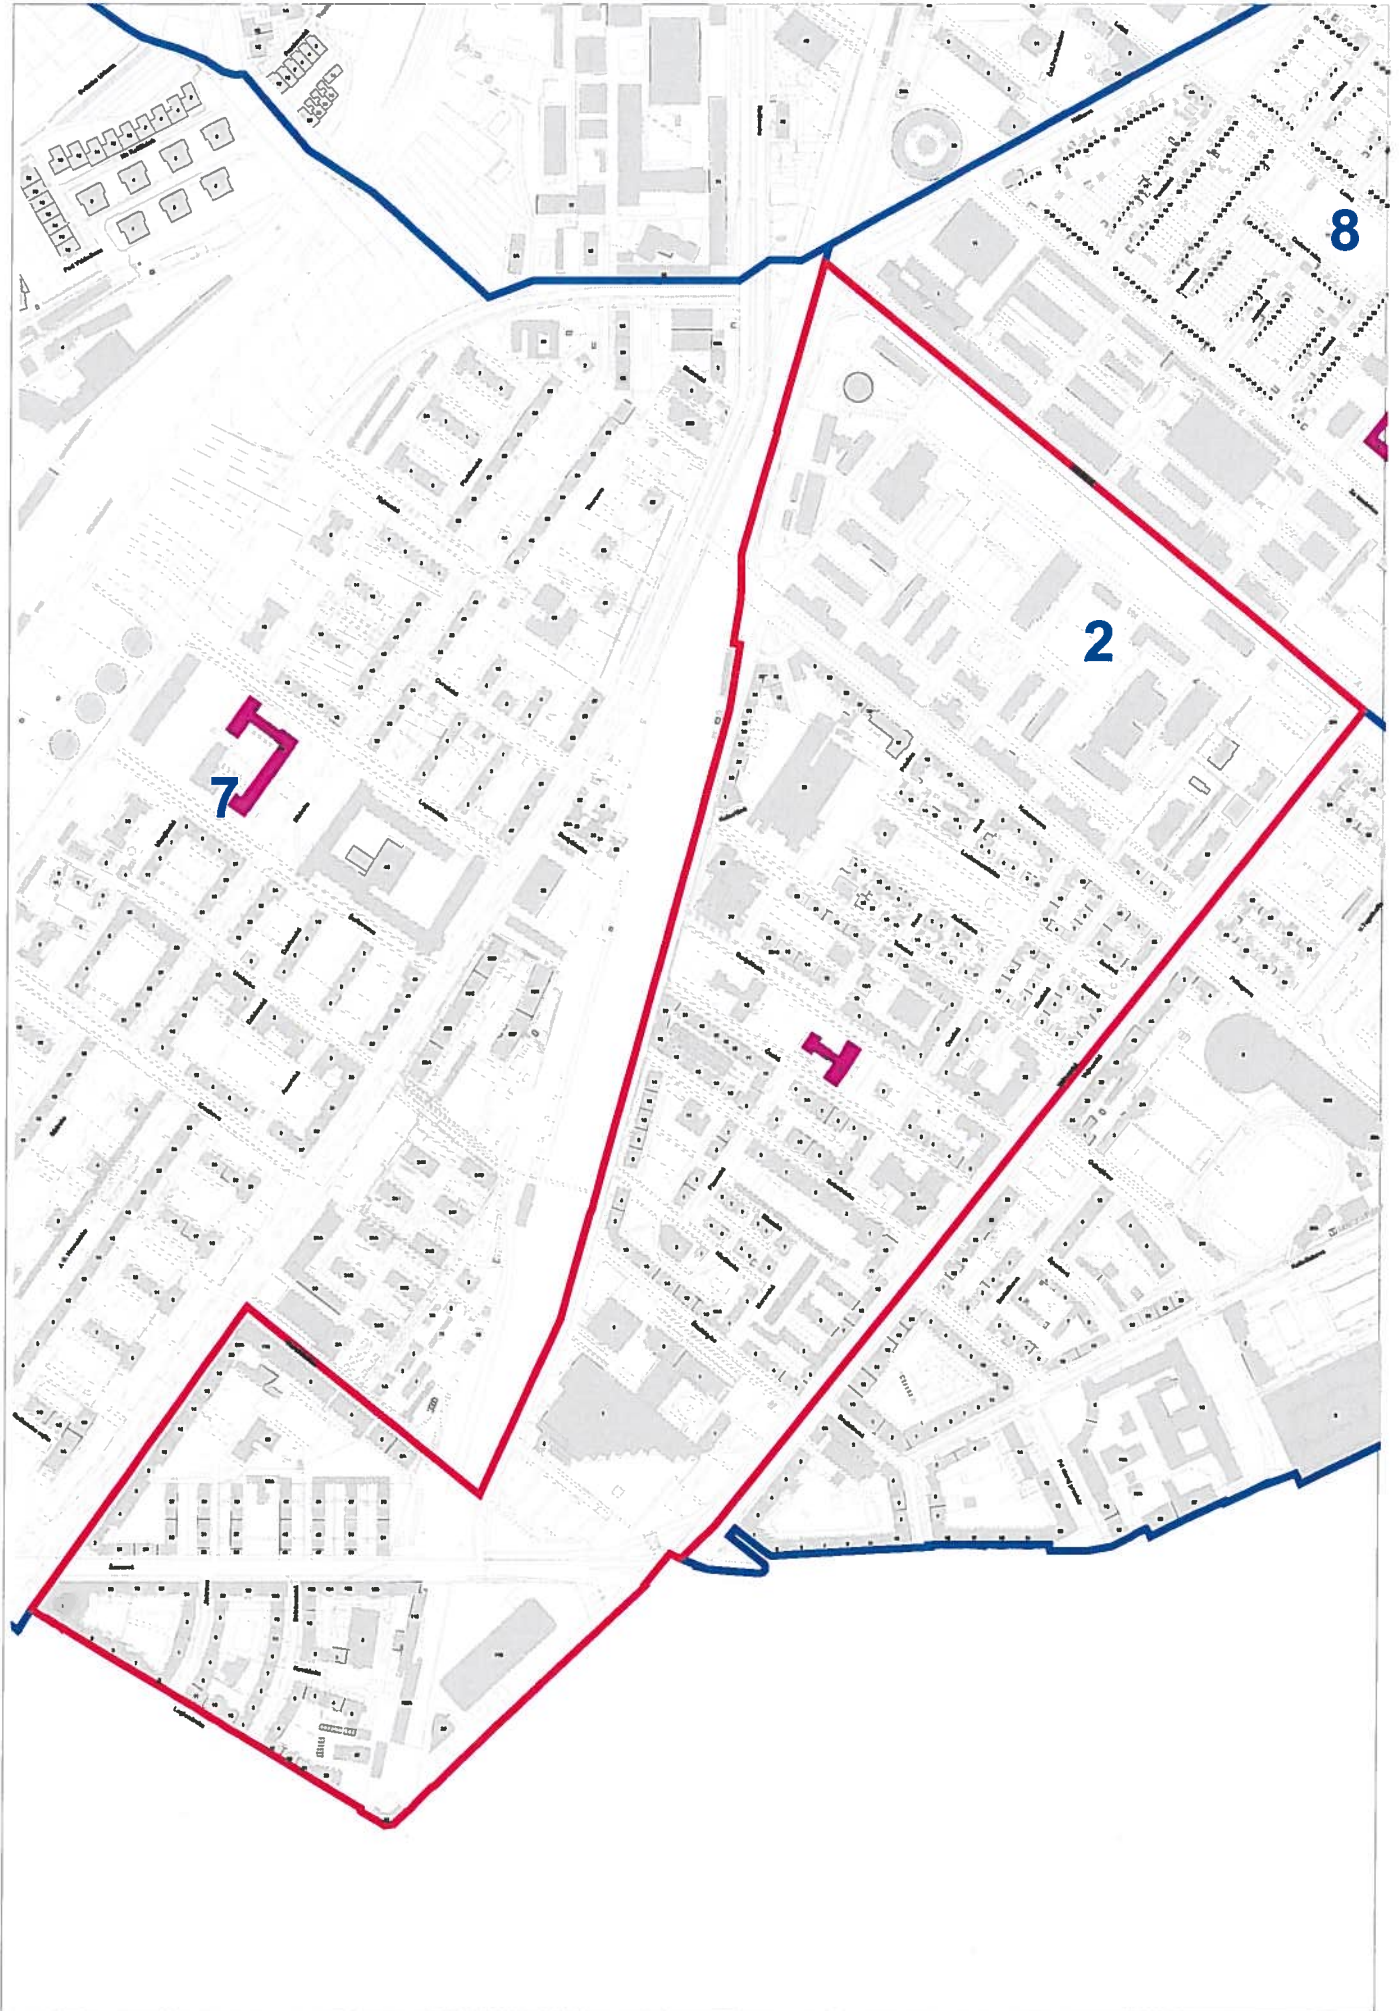

Územie mestskej časti Bratislava-Nové Mesto Celok - rozdelený do školských obvodov

Školský obvod č. 1 - Základná škola s materskou školou, Cádrova 23, 831 01 Bratislava

Školský obvod č. 2 - Základná škola s materskou školou, Česká 10, 831 03 Bratislava

Školský obvod č. 3 - Základná škola s materskou školou, Jeseniova 54, 831 01 Bratislava

Školský obvod č. 4 - Základná škola s materskou školou, Kalinčiakova 12, 831 04 Bratislava

Školský obvod č. 5 - Základná škola s materskou školou, Odborárska 2, 831 02 Bratislava

Školský obvod č. 6 - Základná škola s materskou školou, Riazanská 75, 831 03 Bratislava

Školský obvod č. 7 - Základná škola s materskou školou, Sibírska 39, 831 02 Bratislava

Školský obvod č. 8 - Základná škola s materskou školou, Za kasárňou 2, 831 03 Bratislava