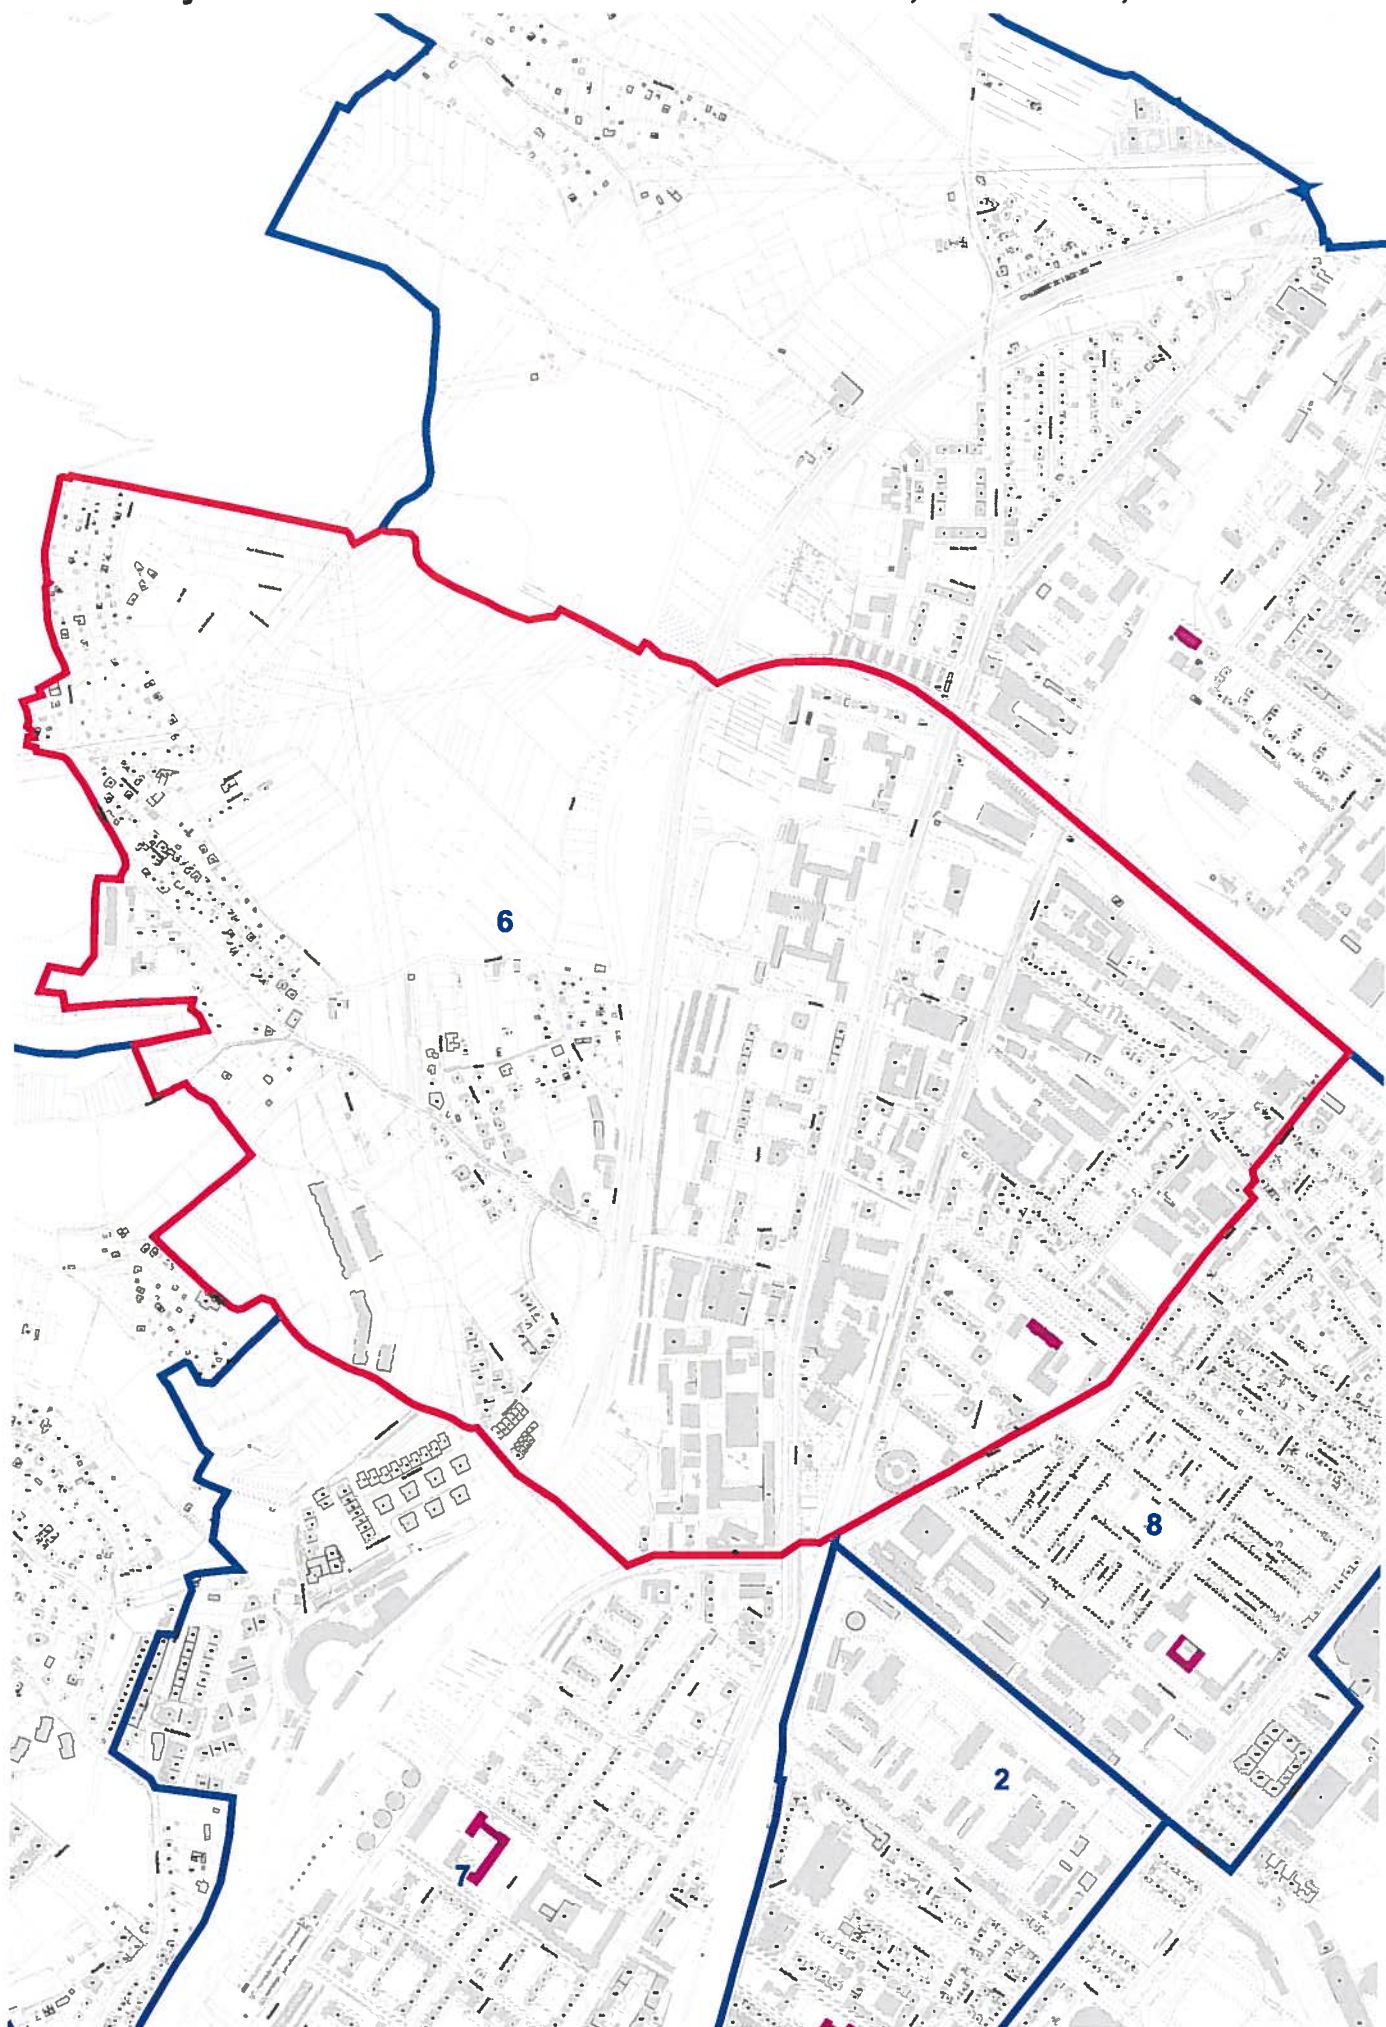

Územie mestskej časti Bratislava-Nové Mesto Celok - rozdelený do školských obvodov

Školský obvod č. 1 - Základná škola s materskou školou, Cádrova 23, 831 01 Bratislava

Školský obvod č. 2 - Základná škola s materskou školou, Česká 10, 831 03 Bratislava

Školský obvod č. 3 - Základná škola s materskou školou, Jeseniova 54, 831 01 Bratislava

Školský obvod č. 4 - Základná škola s materskou školou, Kalinčiakova 12, 831 04 Bratislava

Školský obvod č. 5 - Základná škola s materskou školou, Odborárska 2, 831 02 Bratislava

Školský obvod č. 6 - Základná škola s materskou školou, Riazanská 75, 831 03 Bratislava

Školský obvod č. 7 - Základná škola s materskou školou, Sibírska 39, 831 02 Bratislava

Školský obvod č. 8 - Základná škola s materskou školou, Za kasárňou 2, 831 03 Bratislava