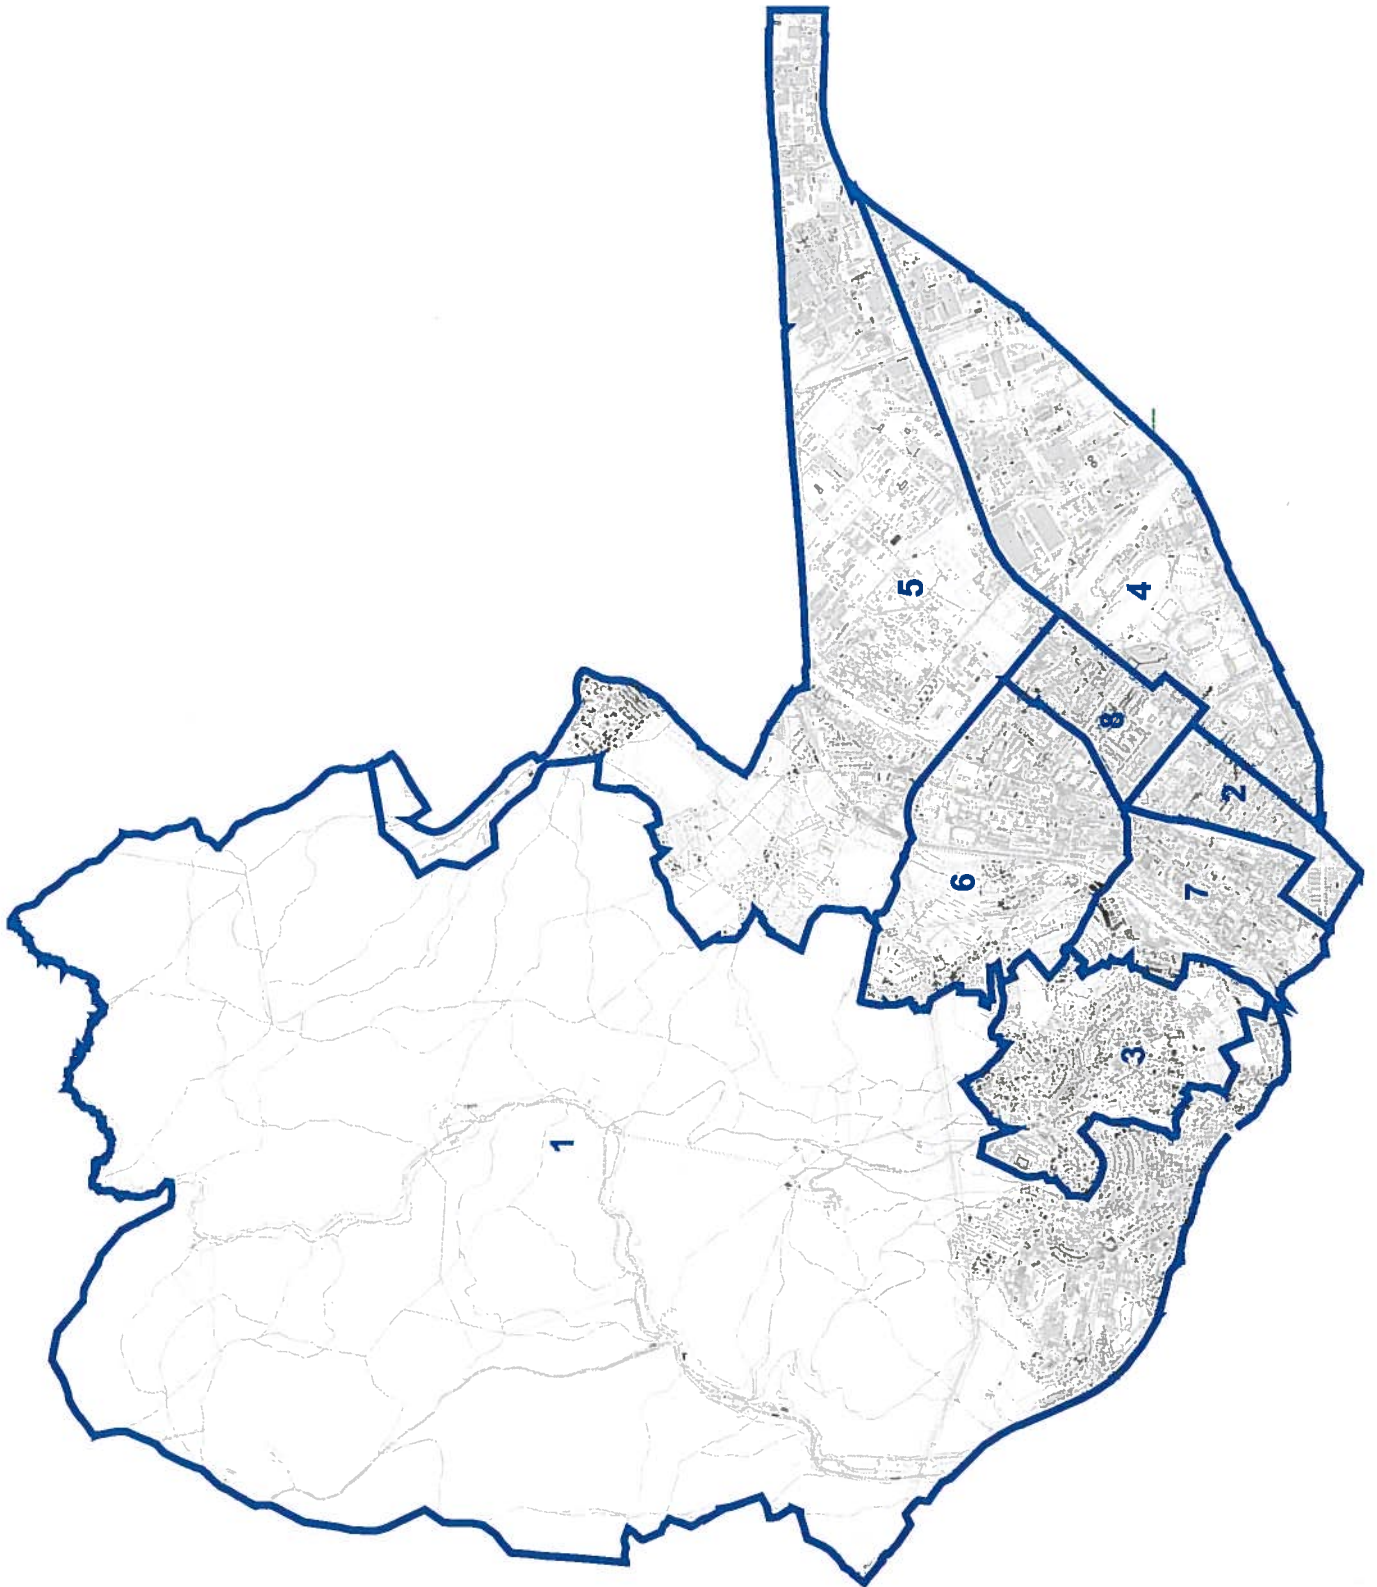

Územie mestskej časti Bratislava-Nové Mesto Celok - rozdelený do školských obvodov

Školský obvod č. 1 - Základná škola s materskou školou, Cádrova 23, 831 01 Bratislava

Školský obvod č. 2 - Základná škola s materskou školou, Česká 10, 831 03 Bratislava

Školský obvod č. 3 - Základná škola s materskou školou, Jeseniova 54, 831 01 Bratislava

Školský obvod č. 4 - Základná škola s materskou školou, Kalinčiakova 12, 831 04 Bratislava

Školský obvod č. 5 - Základná škola s materskou školou, Odborárska 2, 831 02 Bratislava

Školský obvod č. 6 - Základná škola s materskou školou, Riazanská 75, 831 03 Bratislava

Školský obvod č. 7 - Základná škola s materskou školou, Sibírska 39, 831 02 Bratislava

Školský obvod č. 8 - Základná škola s materskou školou, Za kasárňou 2, 831 03 Bratislava