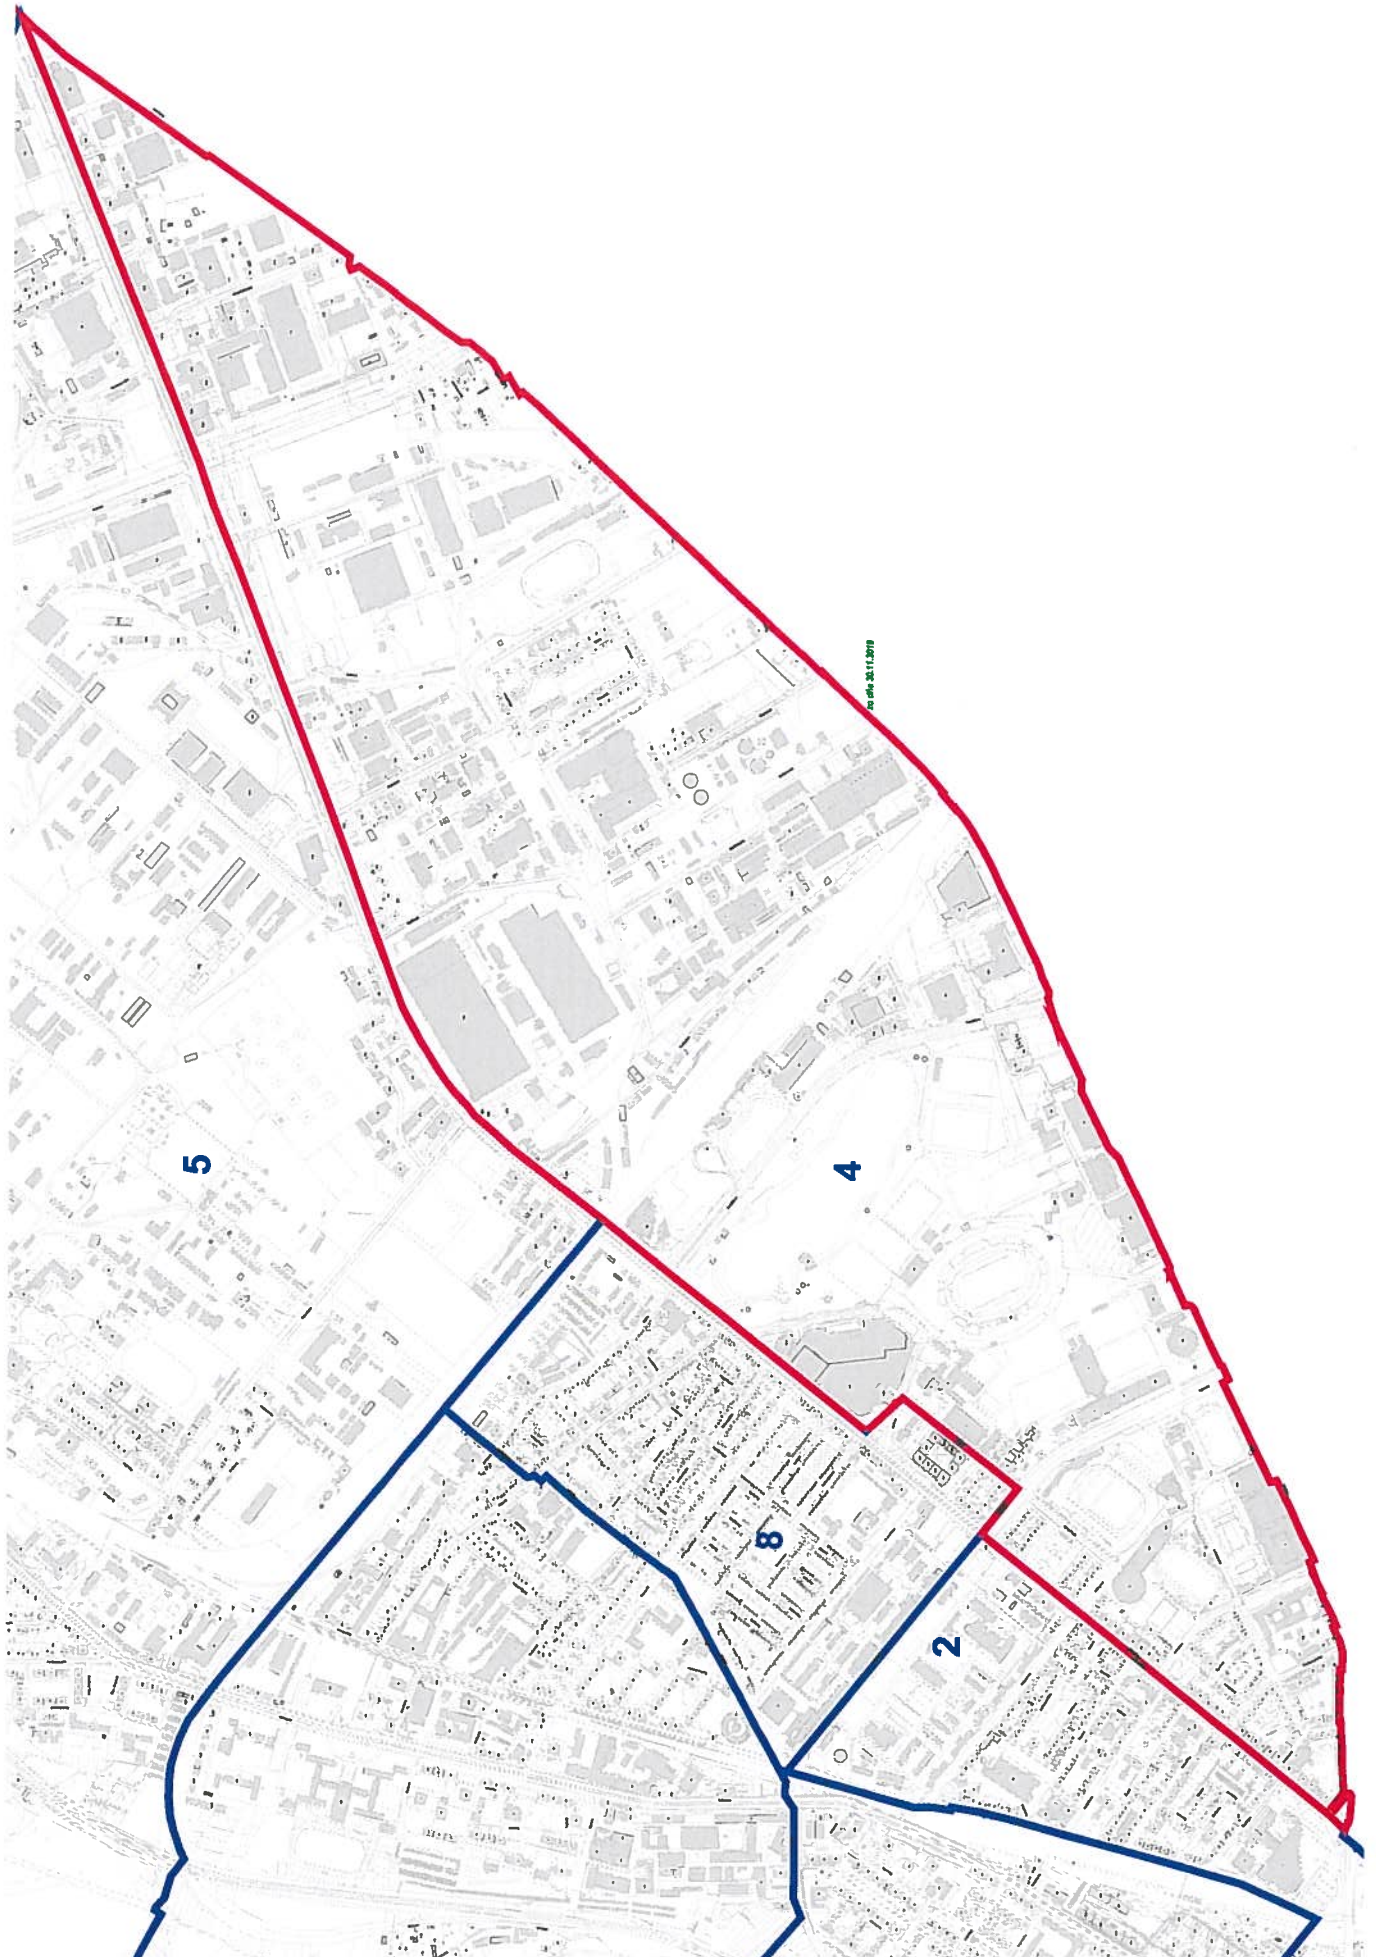

Územie mestskej časti Bratislava-Nové Mesto Celok - rozdelený do školských obvodov

Školský obvod č. 1 - Základná škola s materskou školou, Cádrova 23, 831 01 Bratislava

Školský obvod č. 2 - Základná škola s materskou školou, Česká 10, 831 03 Bratislava

Školský obvod č. 3 - Základná škola s materskou školou, Jeseniova 54, 831 01 Bratislava

Školský obvod č. 4 - Základná škola s materskou školou, Kalinčiakova 12, 831 04 Bratislava

Školský obvod č. 5 - Základná škola s materskou školou, Odborárska 2, 831 02 Bratislava

Školský obvod č. 6 - Základná škola s materskou školou, Riazanská 75, 831 03 Bratislava

Školský obvod č. 7 - Základná škola s materskou školou, Sibírska 39, 831 02 Bratislava

Školský obvod č. 8 - Základná škola s materskou školou, Za kasárňou 2, 831 03 Bratislava