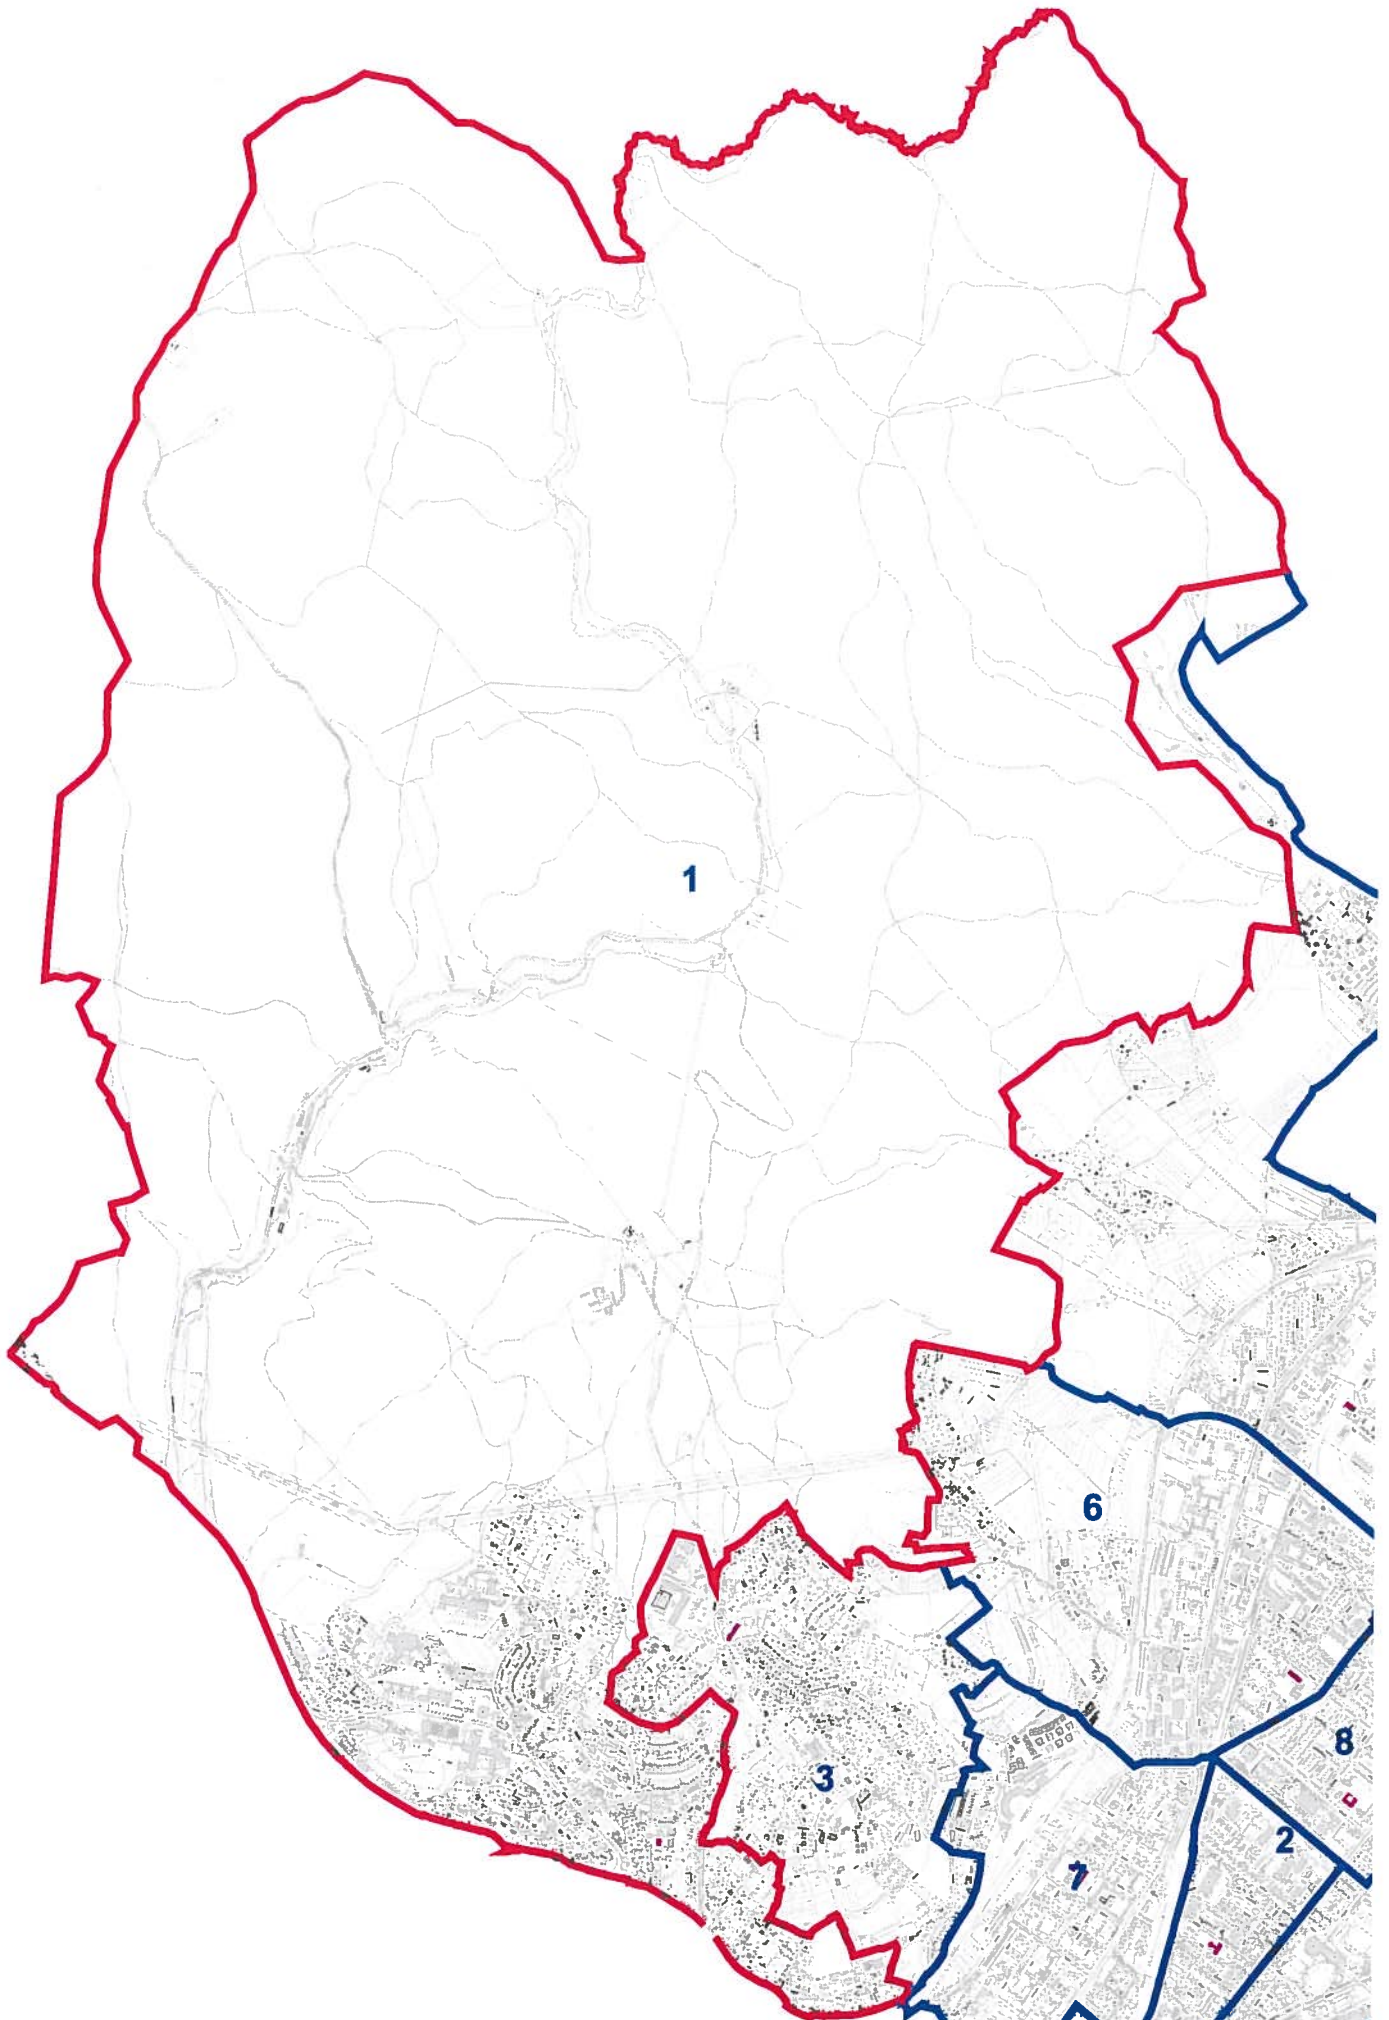

Územie mestskej časti Bratislava-Nové Mesto Celok - rozdelený do školských obvodov

Školský obvod č. 1 - Základná škola s materskou školou, Cádrova 23, 831 01 Bratislava

Školský obvod č. 2 - Základná škola s materskou školou, Česká 10, 831 03 Bratislava

Školský obvod č. 3 - Základná škola s materskou školou, Jeseniova 54, 831 01 Bratislava

Školský obvod č. 4 - Základná škola s materskou školou, Kalinčiakova 12, 831 04 Bratislava

Školský obvod č. 5 - Základná škola s materskou školou, Odborárska 2, 831 02 Bratislava

Školský obvod č. 6 - Základná škola s materskou školou, Riazanská 75, 831 03 Bratislava

Školský obvod č. 7 - Základná škola s materskou školou, Sibírska 39, 831 02 Bratislava

Školský obvod č. 8 - Základná škola s materskou školou, Za kasárňou 2, 831 03 Bratislava