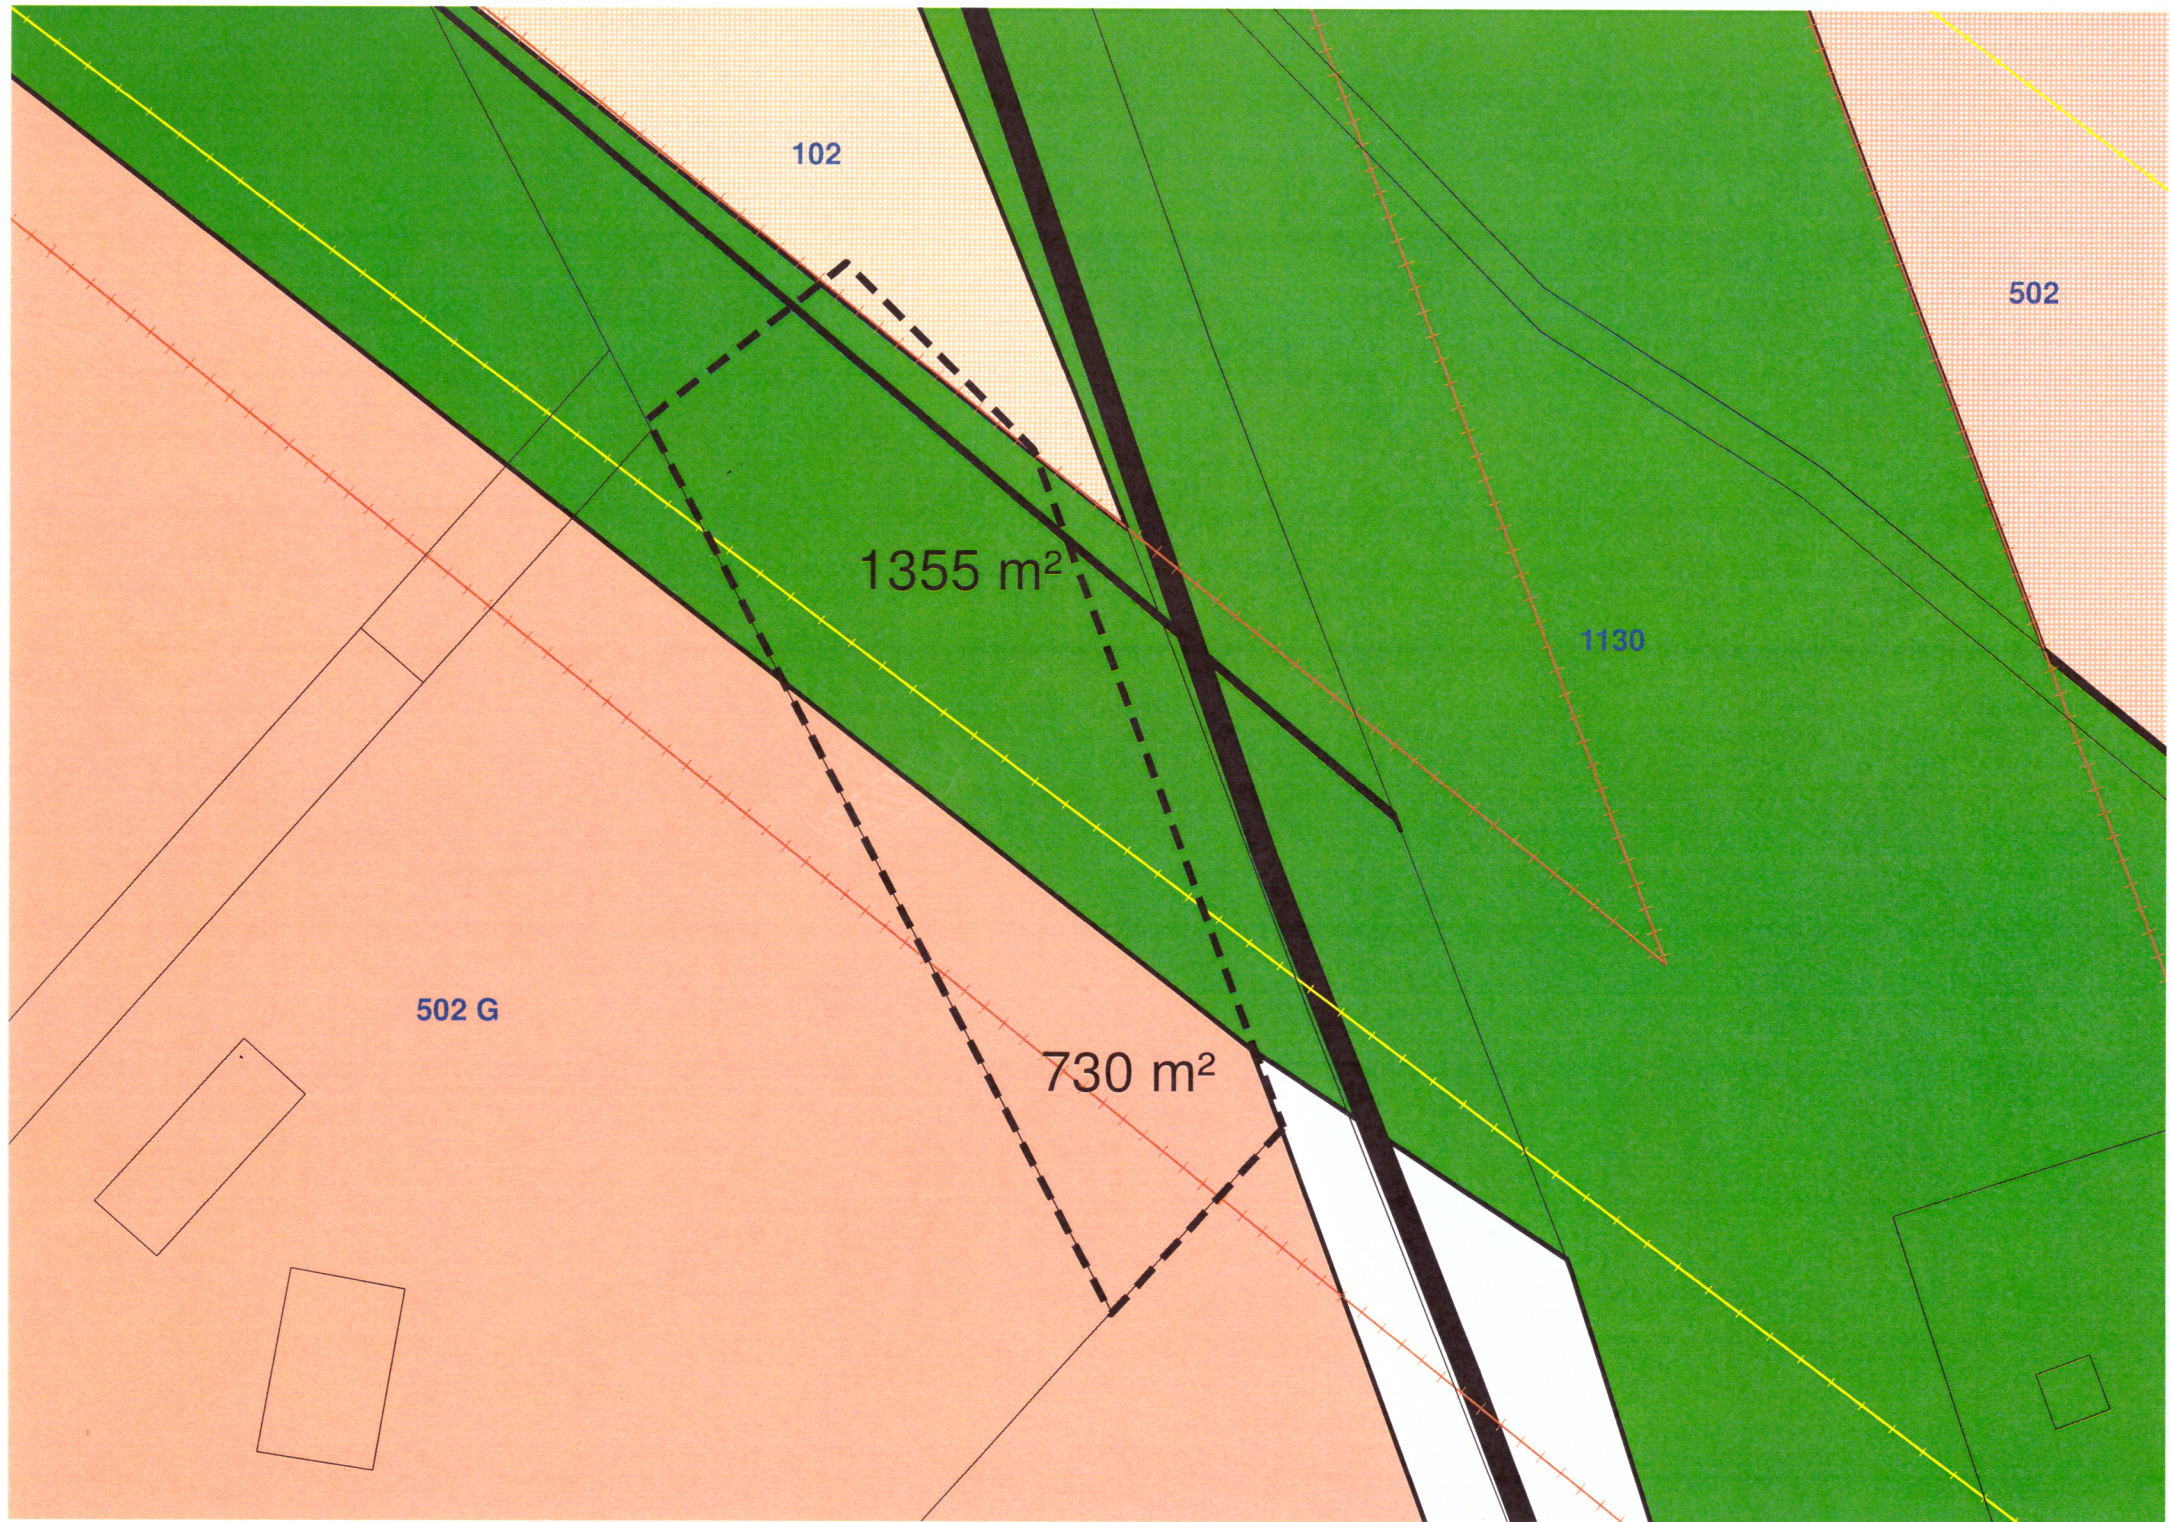

Nové Mesto (804690) × 17090/3

13886 m²

17090/3

k.ú. Nové Mesto (804690), obec Bratislava-Nové Mesto

LV 2382 ÚPLNÝ

LV 2382 ČIASTOČNÝ

- 1. Hlavné mesto SR Bratislava, Primaciálne nám. 1, Bratislava, PSČ 814 99, SR
Podiel: 1/1

102

502

1355 m²

1130

502 G

730 m²