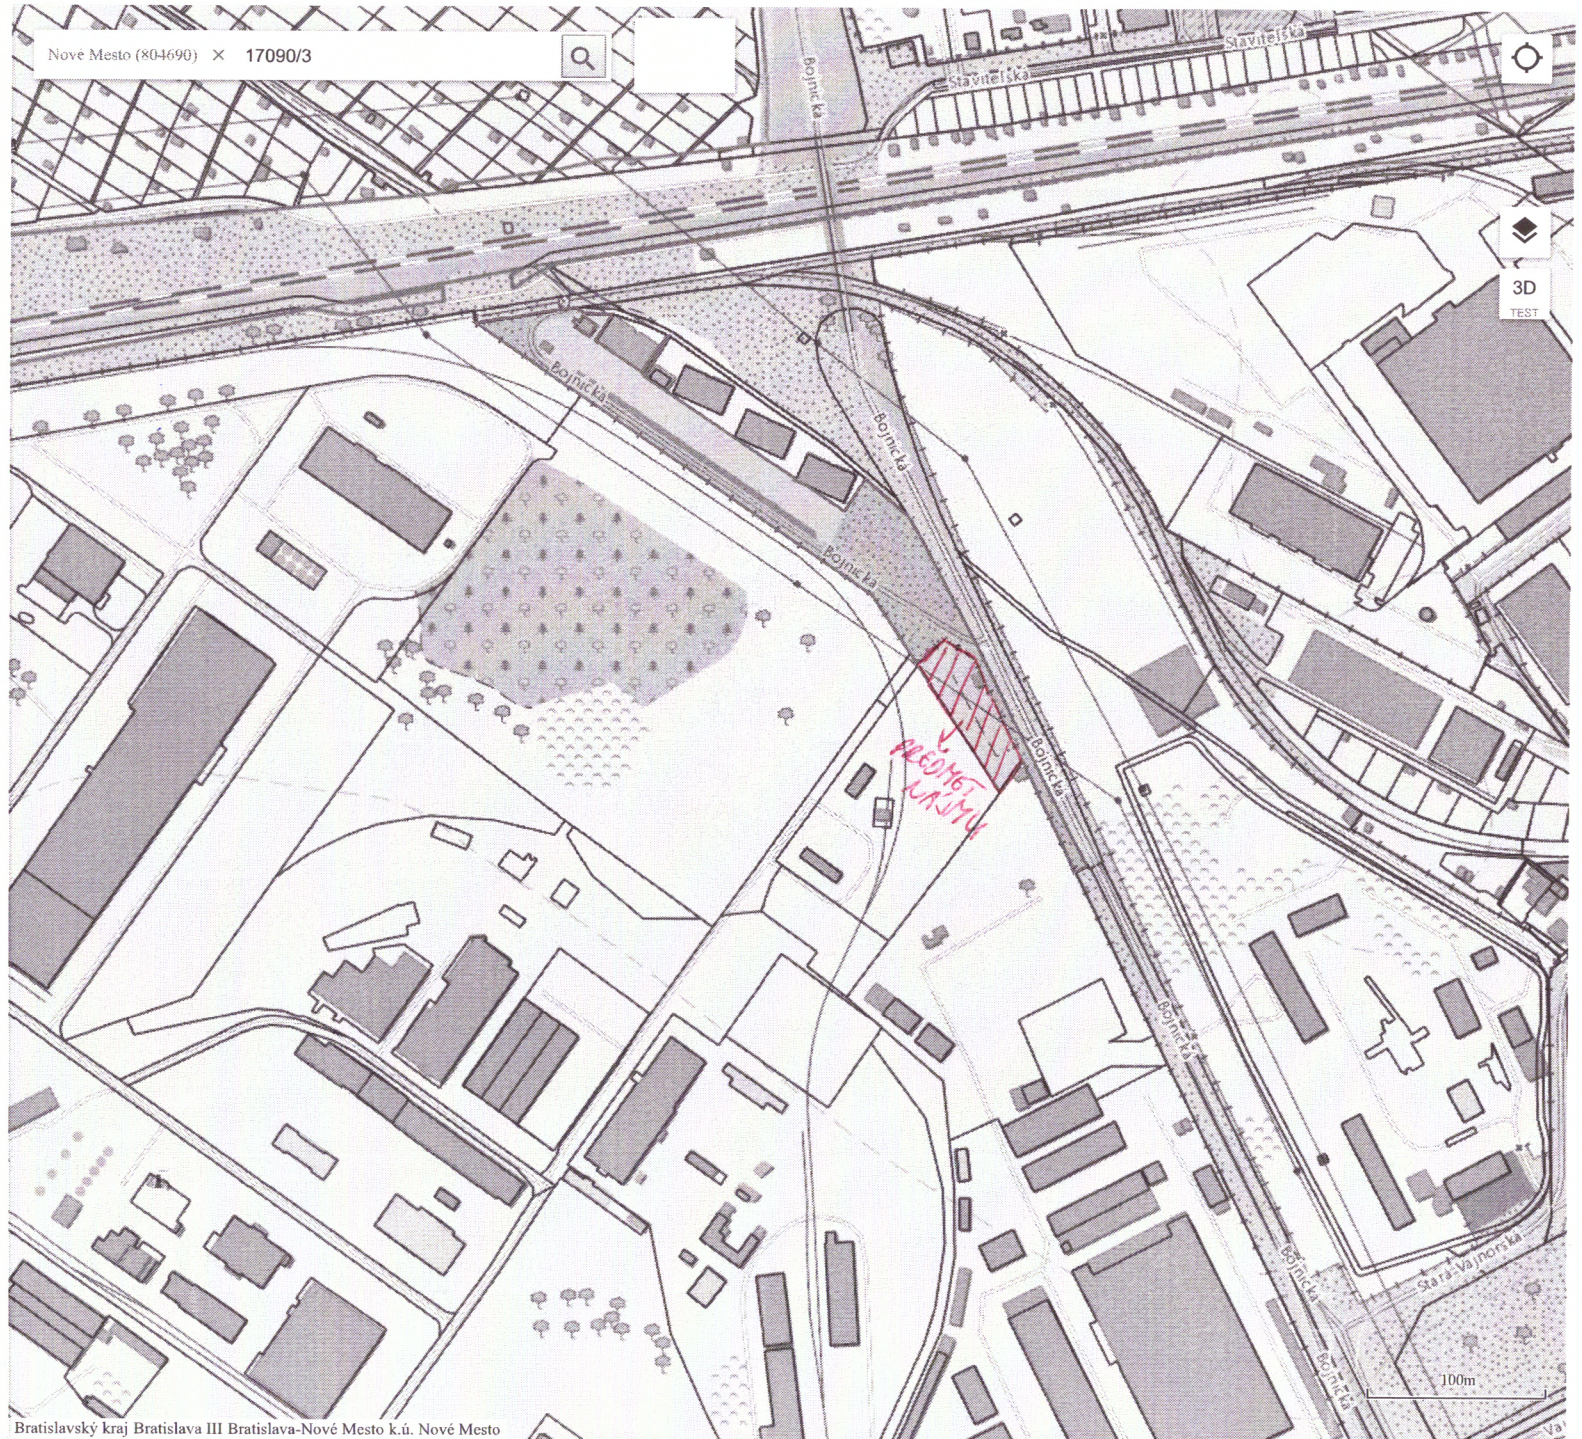

Nové Mesto (804690) × 17090/3

13886 m²

17090/3

k.ú. Nové Mesto (804690), obec Bratislava-Nové Mesto

LV 2382 ÚPLNÝ

LV 2382 ČIASTOČNÝ

- 1. Hlavné mesto SR Bratislava, Primaciálne nám. 1, Bratislava, PSČ 814 99, SR
Podiel: 1/1

102

502

1355 m²

1130

502 G

730 m²