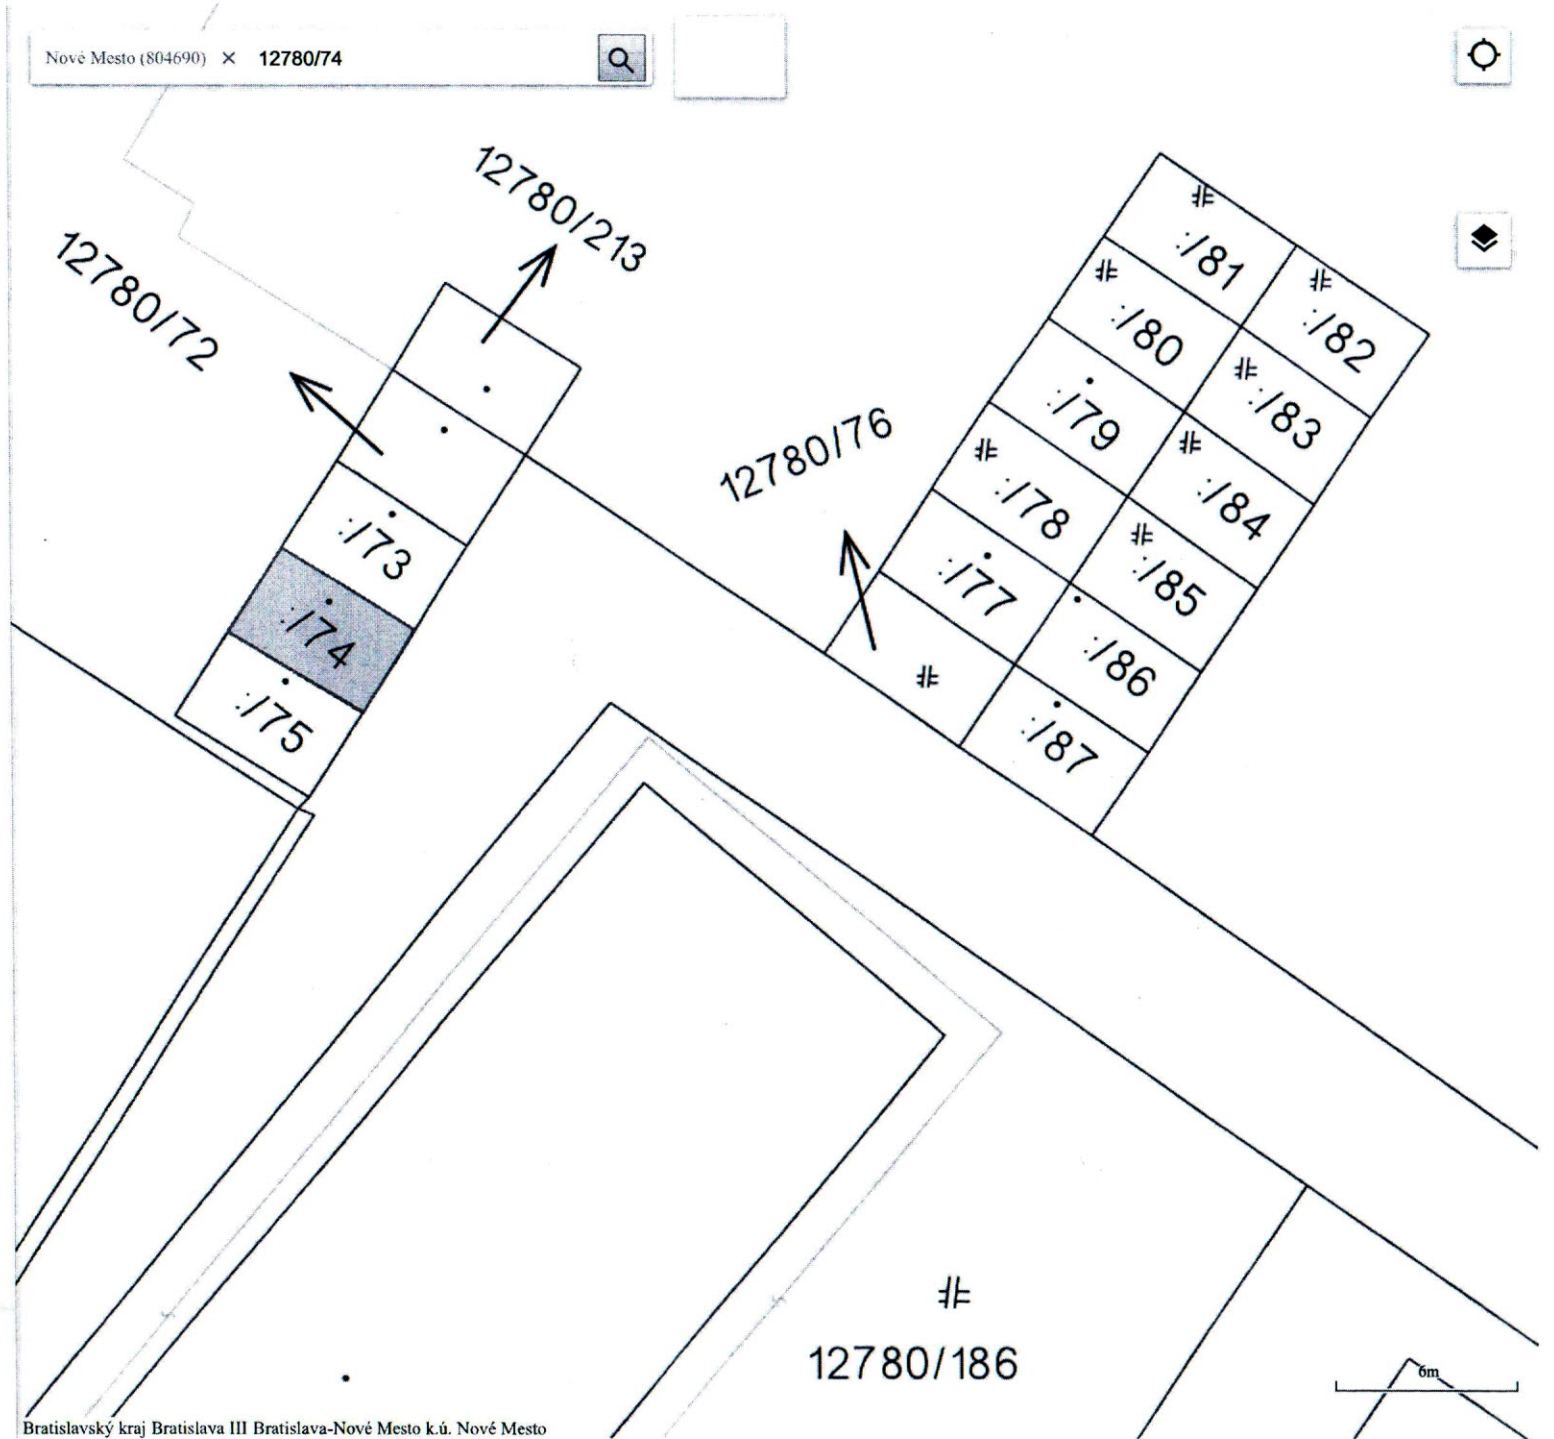

Parcela registra C

Nové Mesto (804690) × 12780/74

18 m²

12780/74

LV 2695

k.ú. Nové Mesto (804690), obec Bratislava-Nové Mesto

- 1. Moravčík Alfonz r. Moravčík, Ing., CSc. a Soňa Moravčíková, Dostojevského rad 3, Bratislava, PSČ 831 03, SR
Podiel: 1/1

Bratislavský kraj Bratislava III Bratislava-Nové Mesto k.ú. Nové Mesto

Parcela registra C

Nové Mesto (804690) × 12780/74

18 m²

12780/75

LV 2695

k.ú. Nové Mesto (804690), obec Bratislava-Nové Mesto

- 1. Moravčík Alfonz r. Moravčík, Ing., CSc. a Soňa Moravčíková, Dostojevského rad 3, Bratislava, PSČ 831 03, SR
Podiel: 1/1