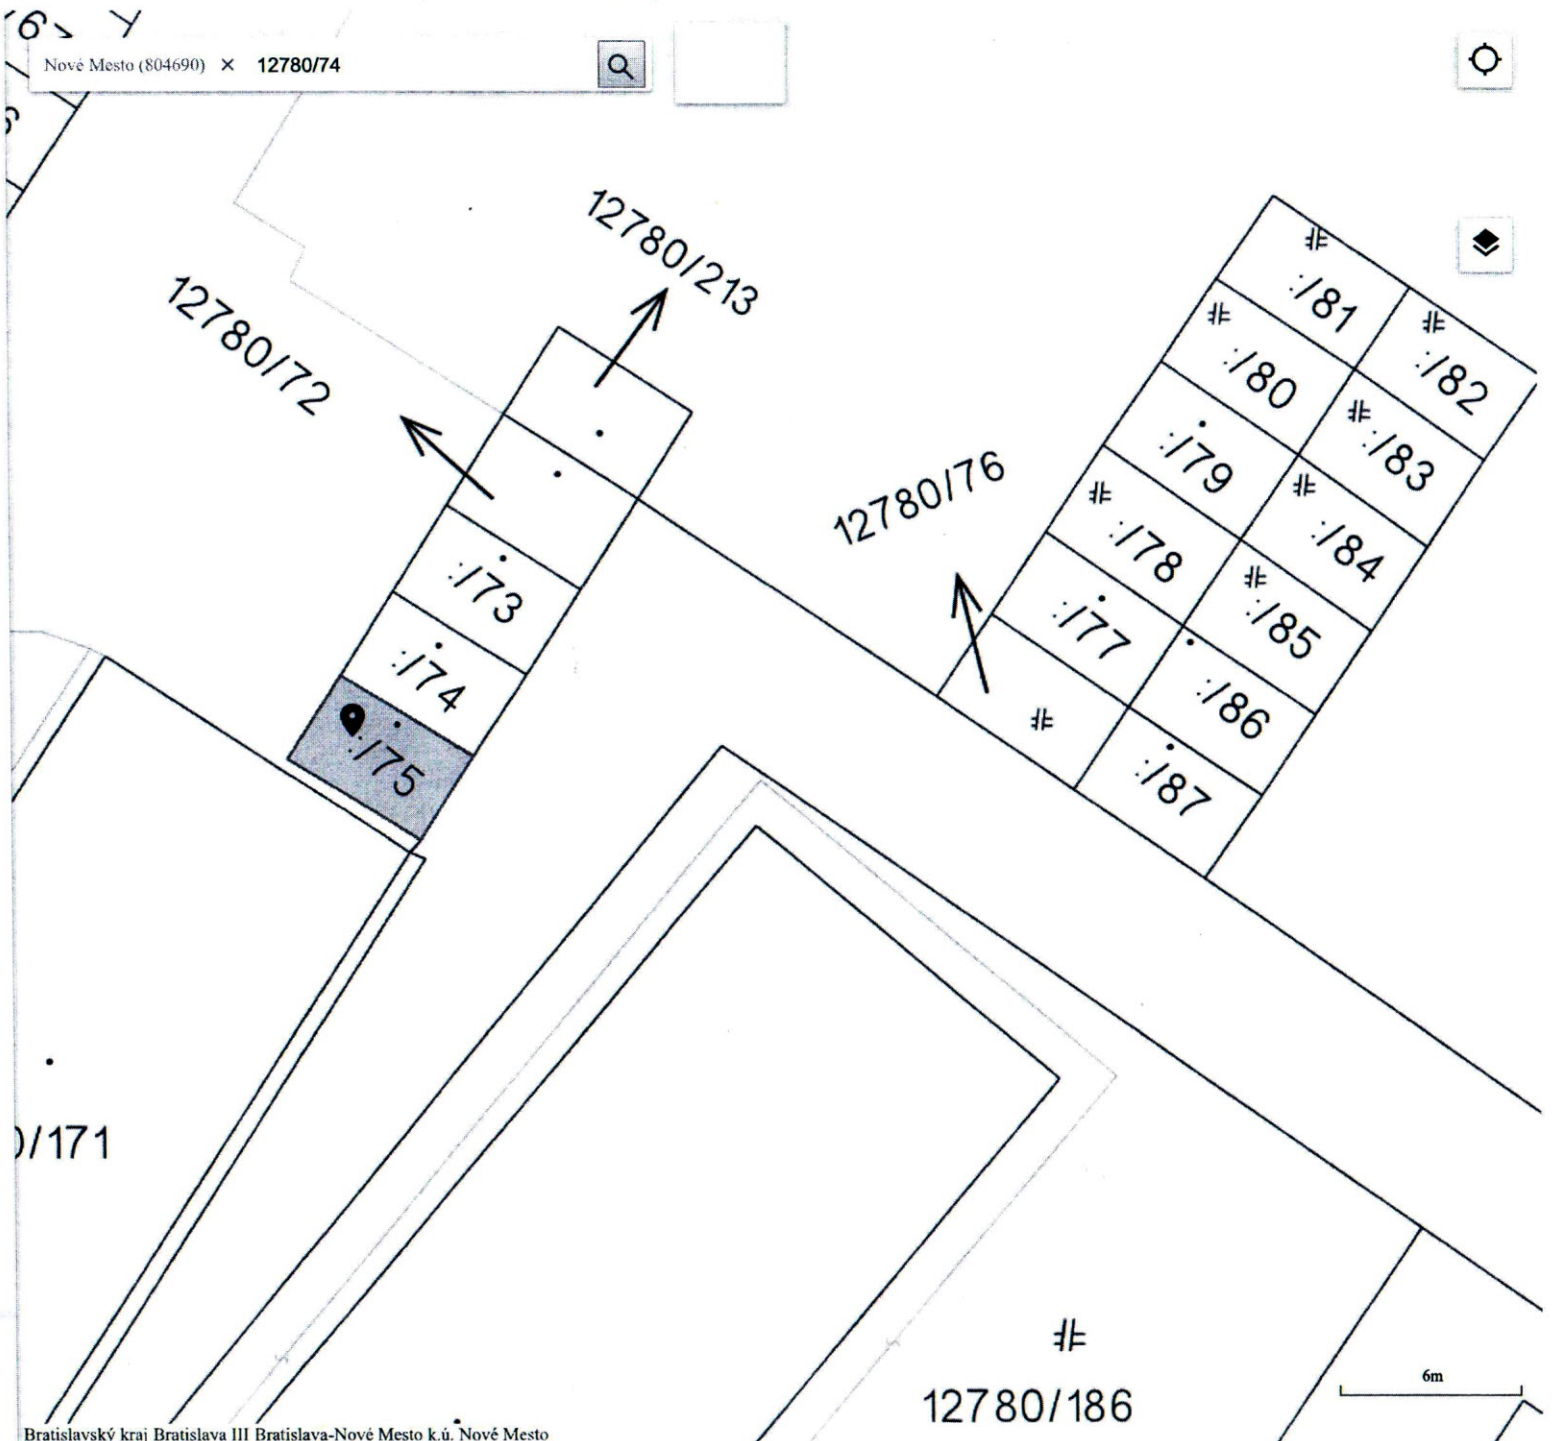

Parcela registra C

Nové Mesto (804690) × 12780/74

18 m²

12780/74

LV 2695

k.ú. Nové Mesto (804690), obec Bratislava-Nové Mesto

- 1. Moravčík Alfonz r. Moravčík, Ing., CSc. a Soňa Moravčíková, Dostojevského rad 3, Bratislava, PSČ 831 03, SR
Podiel: 1/1

Bratislavský kraj Bratislava III Bratislava-Nové Mesto k.ú. Nové Mesto

Parcela registra C

Nové Mesto (804690) × 12780/74

18 m²

12780/75

LV 2695

k.ú. Nové Mesto (804690), obec Bratislava-Nové Mesto

- 1. Moravčík Alfonz r. Moravčík, Ing., CSc. a Soňa Moravčíková, Dostojevského rad 3, Bratislava, PSČ 831 03, SR
Podiel: 1/1